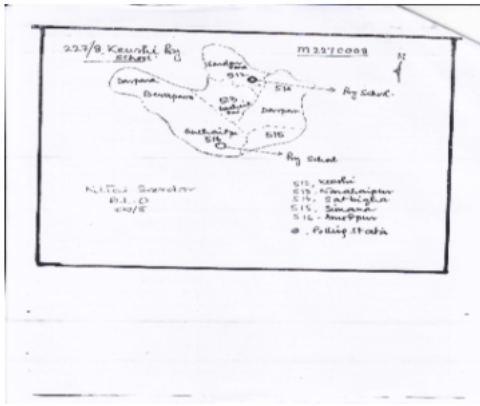

Nazri Naksha