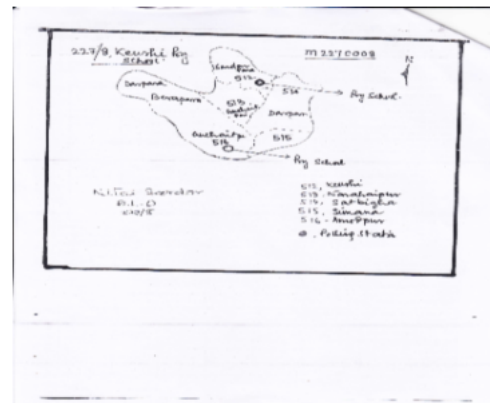

Key MAP View