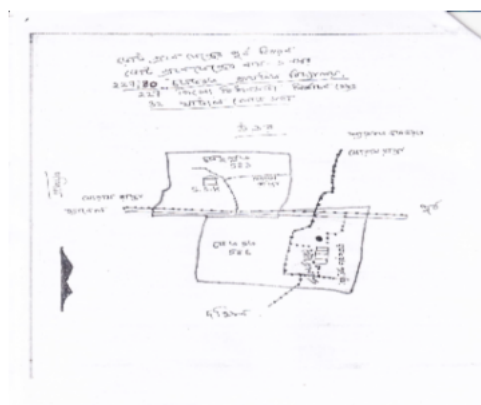

নির্বাচক নিবন্ধন আধিকারিকের স্বাক্ষর

Nazri Naksha

Google Map View

Polling Station Building Front View

Polling Station Front View

Cad View

Key MAP View

1 নাম : অর্চনা বাক্কে স্বামীর নাম: মিঠুন বাক্কে বাড়ির নং : n0329 বয়স : 31 লিঙ্গ : মহিলা	YMD1714310	2 নাম : মিঠুন বাক্কে পিতার নাম: ভগৎ বাক্কে বাড়ির নং : n0329 বয়স : 33 লিঙ্গ : পুরুষ	YMD1601731	S2 3 নাম : সুকল বাক্কে পিতার নাম: রুপাই বাক্কে বাড়ির নং : n0360 বয়স : 27 লিঙ্গ : মহিলা	YMD2120541
4 নাম : শুকলাল বাক্কে পিতার নাম: ফাগু বাক্কে বাড়ির নং : n0011 বয়স : 39 লিঙ্গ : পুরুষ	YMD1354802	5 নাম : জগন্নাথ বাক্কে পিতার নাম: ভগৎ বাক্কে বাড়ির নং : n0336 বয়স : 29 লিঙ্গ : পুরুষ	YMD1900448	6 নাম : লুকি বাক্কে স্বামীর নাম: শুকলাল বাক্কে বাড়ির নং : n0347 বয়স : 28 লিঙ্গ : মহিলা	YMD2081206
7 নাম : ফুলমনি হেমরম পিতার নাম: বিজয় হেমরম বাড়ির নং : n0330 বয়স : 36 লিঙ্গ : মহিলা	YMD1714302	8 নাম : মিনাক্ষী মাইতি স্বামীর নাম: অমিতাভ মাইতি বাড়ির নং : n0324 বয়স : 40 লিঙ্গ : মহিলা	YMD1601673	9 নাম : তাপস কুমার মন্ডল পিতার নাম: অজিত কুমার মন্ডল বাড়ির নং : n0006 বয়স : 40 লিঙ্গ : পুরুষ	YMD1354752
10 নাম : বুলু রানী মন্ডল স্বামীর নাম: তাপস কুমার মন্ডল বাড়ির নং : n0006 বয়স : 35 লিঙ্গ : মহিলা	YMD1461516	11 নাম : লালমোহন মন্ডল পিতার নাম: অনুধ্বজ কুমার মন্ডল বাড়ির নং : n0018 বয়স : 34 লিঙ্গ : পুরুষ	YMD1461508	12 নাম : সুব্রত কুমার মন্ডল পিতার নাম: সুনীল মন্ডল বাড়ির নং : n0340 বয়স : 28 লিঙ্গ : পুরুষ	YMD2033504
13 নাম : সোমবারী মাণ্ডি স্বামীর নাম: করম মাণ্ডি বাড়ির নং : n0001 বয়স : 58 লিঙ্গ : মহিলা	WB/32/225/660271	14 নাম : কানুরাম মাণ্ডি পিতার নাম: করম মাণ্ডি বাড়ির নং : n0001 বয়স : 52 লিঙ্গ : পুরুষ	WB/32/225/660260	15 নাম : লক্ষীকান্ত মাণ্ডি পিতার নাম: করম মাণ্ডি বাড়ির নং : n0001 বয়স : 48 লিঙ্গ : পুরুষ	BXB2428720
16 নাম : ধানী মাণ্ডি স্বামীর নাম: কাপুরাম মাণ্ডি বাড়ির নং : n0001 বয়স : 48 লিঙ্গ : মহিলা	BXB2428761	17 নাম : শক্তনাথ মাণ্ডি পিতার নাম: করম মাণ্ডি বাড়ির নং : n0001 বয়স : 45 লিঙ্গ : পুরুষ	BXB2428746	18 নাম : চন্দনী মাণ্ডি স্বামীর নাম: শক্তনাথ মাণ্ডি বাড়ির নং : n0001 বয়স : 44 লিঙ্গ : মহিলা	BXB2428753
19 নাম : ফুলমনি মান্ডি স্বামীর নাম: লক্ষীকান্ত মান্ডি বাড়ির নং : n0003 বয়স : 43 লিঙ্গ : মহিলা	BXB3032091	20 নাম : প্রতিমা মান্ডি স্বামীর নাম: লগেন মান্ডি বাড়ির নং : n0016 বয়স : 42 লিঙ্গ : মহিলা	YMD1601681	21 নাম : মামনি মান্ডী স্বামীর নাম: বিমল মান্ডী বাড়ির নং : n0015 বয়স : 38 লিঙ্গ : মহিলা	YMD1354810
22 নাম : লগেন মান্ডী পিতার নাম: ডেবরা মান্ডী বাড়ির নং : n0016 বয়স : 37 লিঙ্গ : পুরুষ	YMD1461433	23 নাম : সুনীল কুমার মান্ডী পিতার নাম: ধীরেন মান্ডী বাড়ির নং : n0017 বয়স : 36 লিঙ্গ : পুরুষ	YMD1354836	24 নাম : জিতেন মান্ডী পিতার নাম: লাসের মান্ডী বাড়ির নং : n0010 বয়স : 36 লিঙ্গ : পুরুষ	YMD1354794
25 নাম : নরেন মান্ডী পিতার নাম: ভুগলা মান্ডী বাড়ির নং : n0332 বয়স : 32 লিঙ্গ : পুরুষ	YMD1865740	26 নাম : বিশ্বনাথ মান্ডী পিতার নাম: ভুগলা মান্ডী বাড়ির নং : n0334 বয়স : 30 লিঙ্গ : পুরুষ	YMD1900471	27 নাম : যশোদা মান্ডী স্বামীর নাম: নরেন মান্ডী বাড়ির নং : n0332 বয়স : 29 লিঙ্গ : মহিলা	YMD2120517
28 নাম : সরস্বতী মুর্মু স্বামীর নাম: শ্রীনাথ মুর্মু বাড়ির নং : n0012 বয়স : 38 লিঙ্গ : মহিলা	YMD1354851	29 নাম : কালিপদ মুর্মু পিতার নাম: বিনারাম মুর্মু বাড়ির নং : n0331 বয়স : 36 লিঙ্গ : পুরুষ	YMD1714328	30 নাম : সুপর্ণা মুর্মু পিতার নাম: শক্তনাথ মুর্মু বাড়ির নং : n0351 বয়স : 28 লিঙ্গ : মহিলা	YMD2111334