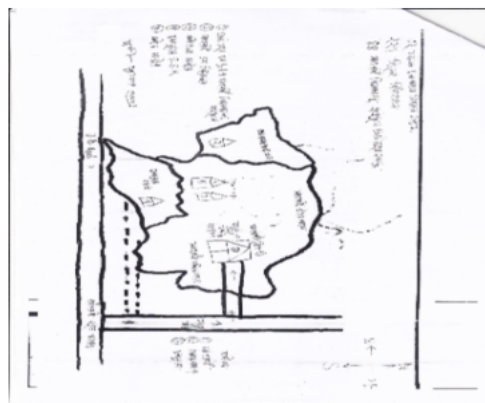

Nazri Naksha