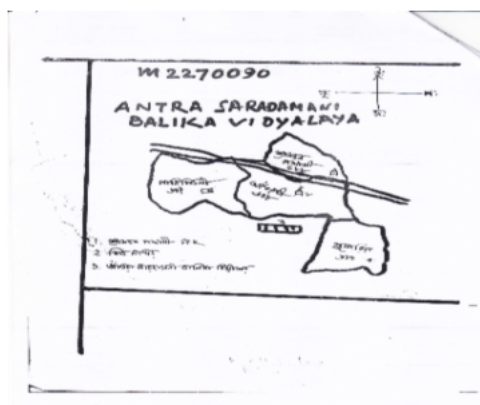

Key MAP View