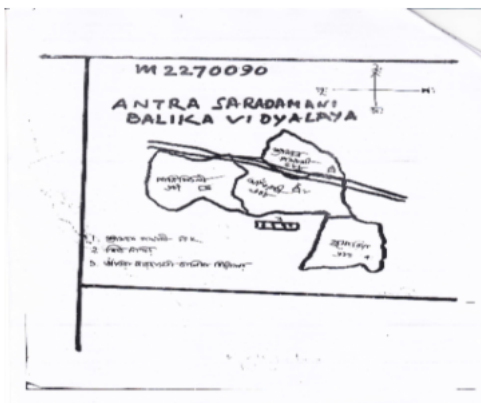

Nazri Naksha