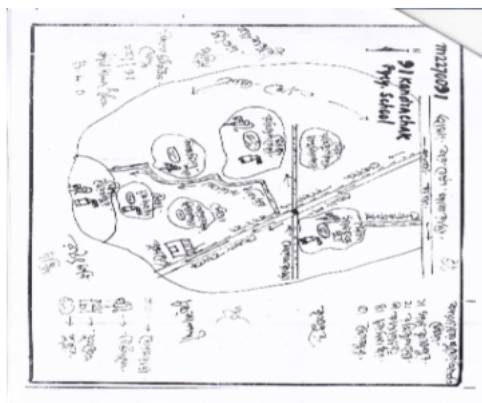

Nazri Naksha