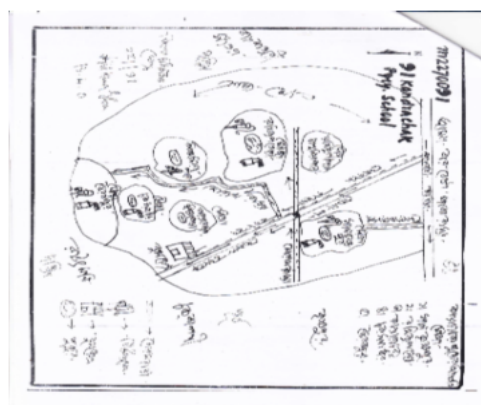

নির্বাচক নিবন্ধন আধিকারিকের স্বাক্ষর

Nazri Naksha

Google Map View

Polling Station Building Front View

Polling Station Front View

Cad View

Key MAP View

1 নাম : ইন্দ্রানী দে (রাউৎ) স্বামীর নাম: মানস কুমার রাউৎ বাড়ির নং : n0235 বয়স : 34 লিঙ্গ : মহিলা	YMD1520519	ফটো উপলব্ধ	2 নাম : সাগরিকা কর অম স্বামীর নাম: লোকনাথ অম বাড়ির নং : n0037 বয়স : 31 লিঙ্গ : মহিলা	YMD2111839	ফটো উপলব্ধ	3 নাম : সুরজিত অম পিতার নাম: তারক নাথ অম বাড়ির নং : n0250 বয়স : 28 লিঙ্গ : পুরুষ	YMD2036952	ফটো উপলব্ধ
4 নাম : সূর্যকান্ত অম পিতার নাম: শক্তিপদ অম বাড়ির নং : n0037 বয়স : 42 লিঙ্গ : পুরুষ	BLY2116580	ফটো উপলব্ধ	5 নাম : শক্তিপদ অম পিতার নাম: গোস্ট অম বাড়ির নং : n0037 বয়স : 70 লিঙ্গ : পুরুষ	YMD2404200	ফটো উপলব্ধ	6 নাম : তারকনাথ অম পিতার নাম: মদনমোহন অম বাড়ির নং : n0036 বয়স : 59 লিঙ্গ : পুরুষ	WB/29/217/396299	ফটো উপলব্ধ
7 নাম : কৃষ্ণারানী অম স্বামীর নাম: তারকনাথ অম বাড়ির নং : n0036 বয়স : 52 লিঙ্গ : মহিলা	WB/29/217/396308	ফটো উপলব্ধ	8 নাম : বিশ্বনাথ অম পিতার নাম: তারকনাথ অম বাড়ির নং : n0036 বয়স : 32 লিঙ্গ : পুরুষ	YMD1605971	ফটো উপলব্ধ	9 নাম : ছন্দনা অম স্বামীর নাম: চন্দন অম বাড়ির নং : 37 বয়স : 39 লিঙ্গ : মহিলা	BLY2364230	ফটো উপলব্ধ
10 নাম : কবিতা অম স্বামীর নাম: শক্তিপদ অম বাড়ির নং : n0037 বয়স : 62 লিঙ্গ : মহিলা	WB/29/217/396466	ফটো উপলব্ধ	11 নাম : গৌপাল জানা পিতার নাম: শম্ভু জানা বাড়ির নং : n0037 বয়স : 33 লিঙ্গ : পুরুষ	YMD1605989	ফটো উপলব্ধ	12 নাম : রাজেশ অম পিতার নাম: গণেশ চন্দ্র অম বাড়ির নং : n0255 বয়স : 29 লিঙ্গ : পুরুষ	YMD2037000	ফটো উপলব্ধ
13 নাম : লোকনাথ ওম পিতার নাম: ভক্তিপদ ওম বাড়ির নং : n0037 বয়স : 35 লিঙ্গ : পুরুষ	YMD1524099	ফটো উপলব্ধ	14 নাম : অষ্টম কুমার অম পিতার নাম: গোস্টবিহারী অম বাড়ির নং : n0037 বয়স : 45 লিঙ্গ : পুরুষ	WB/29/217/396294	ফটো উপলব্ধ	15 নাম : অর্পণারানী অম স্বামীর নাম: গণেশচন্দ্র অম বাড়ির নং : n0037 বয়স : 50 লিঙ্গ : মহিলা	WB/29/217/396401	ফটো উপলব্ধ
16 নাম : গণেশচন্দ্র অম পিতার নাম: গোস্টবিহারী অম বাড়ির নং : n0037 বয়স : 56 লিঙ্গ : পুরুষ	WB/29/217/396400	ফটো উপলব্ধ	17 নাম : তুলিরানী অম স্বামীর নাম: ভক্তিপদ অম বাড়ির নং : n0037 বয়স : 57 লিঙ্গ : মহিলা	WB/29/217/396383	ফটো উপলব্ধ	18 নাম : ভক্তিপদ অম পিতার নাম: গোস্টবিহারী অম বাড়ির নং : n0037 বয়স : 64 লিঙ্গ : পুরুষ	WB/29/217/396386	ফটো উপলব্ধ
19 নাম : মৌমীতা অম স্বামীর নাম: সূর্যকান্ত অম বাড়ির নং : n0037 বয়স : 35 লিঙ্গ : মহিলা	YMD1524073	ফটো উপলব্ধ	20 নাম : অভিজীৎ ঘোড়াই পিতার নাম: স্বপন ঘোড়াই বাড়ির নং : এন0215 বয়স : 24 লিঙ্গ : পুরুষ	YMD2515328	ফটো উপলব্ধ	21 নাম : সুব্রত কুমার জানা পিতার নাম: রতন কুমার জানা বাড়ির নং : এন0032 বয়স : 23 লিঙ্গ : পুরুষ	YMD2591030	ফটো উপলব্ধ
22 নাম : বন্দনা জানা স্বামীর নাম: স্বপন জানা বাড়ির নং : n0032 বয়স : 43 লিঙ্গ : মহিলা	BLY2116598	ফটো উপলব্ধ	23 নাম : লক্ষন চন্দ্র জানা পিতার নাম: বিজয় কৃষ্ণ জানা বাড়ির নং : 00 বয়স : 54 লিঙ্গ : পুরুষ	YMD2362960	ফটো উপলব্ধ	24 নাম : কৃষ্ণারানী জানা স্বামীর নাম: লক্ষন চন্দ্র জানা বাড়ির নং : 00 বয়স : 51 লিঙ্গ : মহিলা	YMD2363000	ফটো উপলব্ধ
25 নাম : ভরত কুমার জানা পিতার নাম: রতন কুমার জানা বাড়ির নং : n0243 বয়স : 28 লিঙ্গ : পুরুষ	YMD2060929	ফটো উপলব্ধ	26 নাম : স্বপন কুমার জানা পিতার নাম: ইন্দ্রনাথ জানা বাড়ির নং : n0032 বয়স : 45 লিঙ্গ : পুরুষ	BLY1410109	ফটো উপলব্ধ	27 নাম : সৌমিত্র জানা পিতার নাম: লক্ষন চন্দ্র জানা বাড়ির নং : n0058 বয়স : 29 লিঙ্গ : পুরুষ	YMD2111763	ফটো উপলব্ধ
28 নাম : ঝরনাবালা জানা স্বামীর নাম: শম্ভুনাথ জানা বাড়ির নং : n0033 বয়স : 58 লিঙ্গ : মহিলা	WB/29/217/396255	ফটো উপলব্ধ	29 নাম : লক্ষীরানী জানা স্বামীর নাম: শম্ভুনাথ জানা বাড়ির নং : n0033 বয়স : 64 লিঙ্গ : মহিলা	WB/29/217/396216	ফটো উপলব্ধ	30 নাম : শম্ভুনাথ জানা পিতার নাম: কালীপদ জানা বাড়ির নং : n0033 বয়স : 72 লিঙ্গ : পুরুষ	WB/29/217/396215	ফটো উপলব্ধ