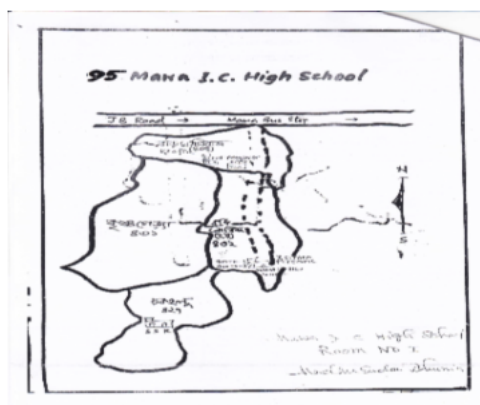

Key MAP View