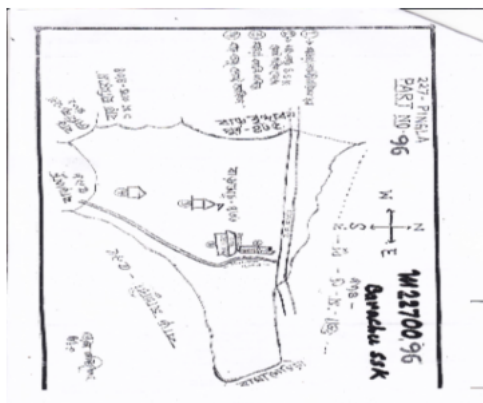

Nazri Naksha