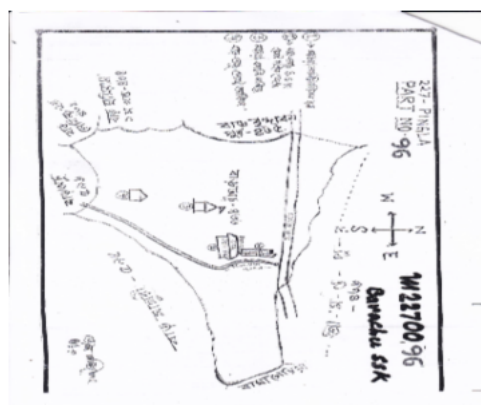

নির্বাচক নিবন্ধন আধিকারিকের স্বাক্ষর

Nazri Naksha

Google Map View

Polling Station Building Front View

Polling Station Front View

Cad View

Key MAP View

1 নাম : ভগবতী অধিকারী স্বামীর নাম: কৃষ্ণপ্রসাদ অধিকারী বাড়ির নং : n0091 বয়স : 71 লিঙ্গ : মহিলা	WB/29/217/417254	2 নাম : পবিত্র অধিকারী পিতার নাম: নন্দ প্রসাদ অধিকারী বাড়ির নং : এন0091 বয়স : 26 লিঙ্গ : পুরুষ	YMD2182053	3 নাম : রামপ্রসাদ অধিকারী পিতার নাম: কৃষ্ণপ্রসাদ অধিকারী বাড়ির নং : n0091 বয়স : 52 লিঙ্গ : পুরুষ	WB/29/217/417400
4 নাম : তন্দ্রারানী অধিকারী স্বামীর নাম: লক্ষ্মীকান্ত অধিকারী বাড়ির নং : n0091 বয়স : 42 লিঙ্গ : মহিলা	BLY2205144	5 নাম : শেফালী অধিকারী স্বামীর নাম: রামপ্রসাদ অধিকারী বাড়ির নং : n0091 বয়স : 48 লিঙ্গ : মহিলা	BLY1963925	6 নাম : প্রতিমারানী অধিকারী স্বামীর নাম: নন্দপ্রসাদ অধিকারী বাড়ির নং : n0091 বয়স : 47 লিঙ্গ : মহিলা	BLY1408749
7 নাম : নন্দপ্রসাদ অধিকারী পিতার নাম: কৃষ্ণপ্রসাদ অধিকারী বাড়ির নং : n0091 বয়স : 53 লিঙ্গ : পুরুষ	WB/29/217/417150	8 নাম : সুব্রত কর পিতার নাম: ক্ষুদীরাম কর বাড়ির নং : 00 বয়স : 57 লিঙ্গ : পুরুষ	BLY2121291	9 নাম : শেখর কর পিতার নাম: ক্ষুদীরাম কর বাড়ির নং : n0135 বয়স : 55 লিঙ্গ : পুরুষ	BLY2121309
10 নাম : মুনমুন কর স্বামীর নাম: সুব্রত কর বাড়ির নং : n0118 বয়স : 34 লিঙ্গ : মহিলা	YMD1608009	11 নাম : চায়না পাত্র কর স্বামীর নাম: শেখর কর বাড়ির নং : n0118 বয়স : 34 লিঙ্গ : মহিলা	YMD1607993	12 নাম : সবিতা কর পিতার নাম: ক্ষুদীরাম কর বাড়ির নং : মাওয়া বয়স : 65 লিঙ্গ : মহিলা	BLY2121283
13 নাম : শক্তি পদ কারক পিতার নাম: রামহরি কারক বাড়ির নং : n0001 বয়স : 80 লিঙ্গ : পুরুষ	YMD2377588	14 নাম : সমর্পিতা কারক পিতার নাম: সমিরন কারক বাড়ির নং : এন001 বয়স : 26 লিঙ্গ : মহিলা	YMD2203222	15 নাম : সন্দীপন কারক পিতার নাম: শক্তিপদ কারক বাড়ির নং : n0001 বয়স : 48 লিঙ্গ : পুরুষ	WB/29/217/417081
16 নাম : সুতপা কারক পিতার নাম: সমীরন কারক বাড়ির নং : এন001 বয়স : 22 লিঙ্গ : মহিলা	YMD2682706	17 নাম : ছন্দা কারক স্বামীর নাম: সন্দীপন কারক বাড়ির নং : n0001 বয়স : 46 লিঙ্গ : মহিলা	BLY2120616	18 নাম : মমতা কারক স্বামীর নাম: সমীরন কারক বাড়ির নং : n0001 বয়স : 51 লিঙ্গ : মহিলা	BLY1425974
19 নাম : সমীরন কারক পিতার নাম: শক্তিপদ কারক বাড়ির নং : n0001 বয়স : 53 লিঙ্গ : পুরুষ	WB/29/217/417452	20 নাম : গীতারানী কারক স্বামীর নাম: শক্তিপদ কারক বাড়ির নং : n0001 বয়স : 75 লিঙ্গ : মহিলা	WB/29/217/417503	21 নাম : শংকর কাসিদ পিতার নাম: পুলিন কাসিদ বাড়ির নং : n0129 বয়স : 43 লিঙ্গ : পুরুষ	YMD1360031
22 নাম : শ্যামলী (ভুঞা) কাসিদ স্বামীর নাম: শংকর কাসিদ বাড়ির নং : n0129 বয়স : 43 লিঙ্গ : মহিলা	YMD1608017	23 নাম : সঞ্জনা কাশিদ পিতার নাম: সঙ্কর কাশিদ বাড়ির নং : এন0129 বয়স : 22 লিঙ্গ : মহিলা	YMD2684090	24 নাম : শিখারানী খাটুয়া স্বামীর নাম: নকুল খাটুয়া বাড়ির নং : n0100 বয়স : 57 লিঙ্গ : মহিলা	WB/29/217/417247
25 নাম : নিশিথকুমার খাটুয়া পিতার নাম: গোষ্ঠ খাটুয়া বাড়ির নং : n0100 বয়স : 64 লিঙ্গ : পুরুষ	WB/29/217/417836	26 নাম : ব্রজেন্দ্র নাথ গোস্বামী পিতার নাম: হরিপদ গোস্বামী বাড়ির নং : n0090 বয়স : 68 লিঙ্গ : পুরুষ	WB/29/217/417366	27 নাম : সৌরভ গোস্বামী পিতার নাম: সনাতন গোস্বামী বাড়ির নং : n0090 বয়স : 34 লিঙ্গ : পুরুষ	YMD1608033
28 নাম : সনাতন গোস্বামী পিতার নাম: হরিপদ গোস্বামী বাড়ির নং : n0090 বয়স : 75 লিঙ্গ : পুরুষ	WB/29/217/417768	29 নাম : কুন্তী গোস্বামী পিতার নাম: হরিপদ গোস্বামী বাড়ির নং : n0090 বয়স : 64 লিঙ্গ : মহিলা	YMD2507697	30 নাম : মৌমিতা গোস্বামী স্বামীর নাম: সৌরভ গোস্বামী বাড়ির নং : n0090 বয়স : 27 লিঙ্গ : মহিলা	YMD2113017