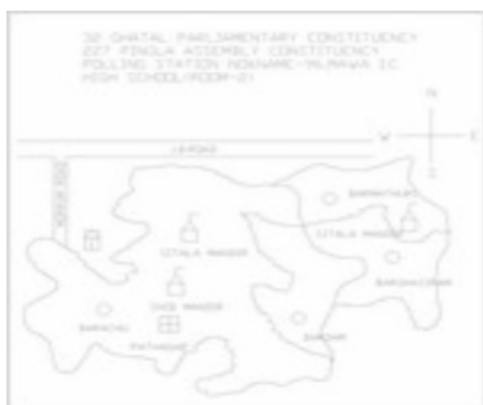

নির্বাচক নিবন্ধন আধিকারিকের স্বাক্ষর

Nazri Naksha

Google Map View

Polling Station Building Front View

Polling Station Front View

Cad View

Key MAP View

1 নাম : ভগবতী অধিকারী স্বামীর নাম: কৃষ্ণপ্রসাদ অধিকারী বাড়ির নং : n0091 বয়স : 71 লিঙ্গ : মহিলা	WB/29/217/417254	2 নাম : পবিত্র অধিকারী পিতার নাম: নন্দ প্রসাদ অধিকারী বাড়ির নং : এন0091 বয়স : 26 লিঙ্গ : পুরুষ	YMD2182053	3 নাম : রামপ্রসাদ অধিকারী পিতার নাম: কৃষ্ণপ্রসাদ অধিকারী বাড়ির নং : n0091 বয়স : 52 লিঙ্গ : পুরুষ	WB/29/217/417400
4 নাম : তন্দ্রারানী অধিকারী স্বামীর নাম: লক্ষ্মীকান্ত অধিকারী বাড়ির নং : n0091 বয়স : 42 লিঙ্গ : মহিলা	BLY2205144	5 নাম : শেফালী অধিকারী স্বামীর নাম: রামপ্রসাদ অধিকারী বাড়ির নং : n0091 বয়স : 48 লিঙ্গ : মহিলা	BLY1963925	6 নাম : প্রতিমারানী অধিকারী স্বামীর নাম: নন্দপ্রসাদ অধিকারী বাড়ির নং : n0091 বয়স : 47 লিঙ্গ : মহিলা	BLY1408749
7 নাম : নন্দপ্রসাদ অধিকারী পিতার নাম: কৃষ্ণপ্রসাদ অধিকারী বাড়ির নং : n0091 বয়স : 53 লিঙ্গ : পুরুষ	WB/29/217/417150	8 নাম : সুব্রত কর পিতার নাম: ক্ষুদীরাম কর বাড়ির নং : 00 বয়স : 57 লিঙ্গ : পুরুষ	BLY2121291	9 নাম : শেখর কর পিতার নাম: ক্ষুদীরাম কর বাড়ির নং : n0135 বয়স : 55 লিঙ্গ : পুরুষ	BLY2121309
10 নাম : মুনমুন কর স্বামীর নাম: সুব্রত কর বাড়ির নং : n0118 বয়স : 34 লিঙ্গ : মহিলা	YMD1608009	11 নাম : চায়না পাত্র কর স্বামীর নাম: শেখর কর বাড়ির নং : n0118 বয়স : 34 লিঙ্গ : মহিলা	YMD1607993	12 নাম : সবিতা কর পিতার নাম: ক্ষুদীরাম কর বাড়ির নং : মাওয়া বয়স : 65 লিঙ্গ : মহিলা	BLY2121283
13 নাম : শক্তি পদ কারক পিতার নাম: রামহরি কারক বাড়ির নং : n0001 বয়স : 80 লিঙ্গ : পুরুষ	YMD2377588	14 নাম : সমর্পিতা কারক পিতার নাম: সমিরন কারক বাড়ির নং : এন001 বয়স : 26 লিঙ্গ : মহিলা	YMD2203222	15 নাম : সন্দীপন কারক পিতার নাম: শক্তিপদ কারক বাড়ির নং : n0001 বয়স : 48 লিঙ্গ : পুরুষ	WB/29/217/417081
16 নাম : সুতপা কারক পিতার নাম: সমীরন কারক বাড়ির নং : এন001 বয়স : 22 লিঙ্গ : মহিলা	YMD2682706	17 নাম : ছন্দা কারক স্বামীর নাম: সন্দীপন কারক বাড়ির নং : n0001 বয়স : 46 লিঙ্গ : মহিলা	BLY2120616	18 নাম : মমতা কারক স্বামীর নাম: সমীরন কারক বাড়ির নং : n0001 বয়স : 51 লিঙ্গ : মহিলা	BLY1425974
19 নাম : সমীরন কারক পিতার নাম: শক্তিপদ কারক বাড়ির নং : n0001 বয়স : 53 লিঙ্গ : পুরুষ	WB/29/217/417452	20 নাম : গীতারানী কারক স্বামীর নাম: শক্তিপদ কারক বাড়ির নং : n0001 বয়স : 75 লিঙ্গ : মহিলা	WB/29/217/417503	21 নাম : শংকর কাসিদ পিতার নাম: পুলিন কাসিদ বাড়ির নং : n0129 বয়স : 43 লিঙ্গ : পুরুষ	YMD1360031
22 নাম : শ্যামলী (ভুঞা) কাসিদ স্বামীর নাম: শংকর কাসিদ বাড়ির নং : n0129 বয়স : 43 লিঙ্গ : মহিলা	YMD1608017	23 নাম : সঞ্জনা কাশিদ পিতার নাম: সঙ্কর কাশিদ বাড়ির নং : এন0129 বয়স : 22 লিঙ্গ : মহিলা	YMD2684090	24 নাম : শিখারানী খাটুয়া স্বামীর নাম: নকুল খাটুয়া বাড়ির নং : n0100 বয়স : 57 লিঙ্গ : মহিলা	WB/29/217/417247
25 নাম : নিশিথকুমার খাটুয়া পিতার নাম: গোষ্ঠ খাটুয়া বাড়ির নং : n0100 বয়স : 64 লিঙ্গ : পুরুষ	WB/29/217/417836	26 নাম : ব্রজেন্দ্র নাথ গোস্বামী পিতার নাম: হরিপদ গোস্বামী বাড়ির নং : n0090 বয়স : 68 লিঙ্গ : পুরুষ	WB/29/217/417366	27 নাম : সৌরভ গোস্বামী পিতার নাম: সনাতন গোস্বামী বাড়ির নং : n0090 বয়স : 34 লিঙ্গ : পুরুষ	YMD1608033
28 নাম : সনাতন গোস্বামী পিতার নাম: হরিপদ গোস্বামী বাড়ির নং : n0090 বয়স : 75 লিঙ্গ : পুরুষ	WB/29/217/417768	29 নাম : কুন্তী গোস্বামী পিতার নাম: হরিপদ গোস্বামী বাড়ির নং : n0090 বয়স : 64 লিঙ্গ : মহিলা	YMD2507697	30 নাম : মৌমিতা গোস্বামী স্বামীর নাম: সৌরভ গোস্বামী বাড়ির নং : n0090 বয়স : 27 লিঙ্গ : মহিলা	YMD2113017