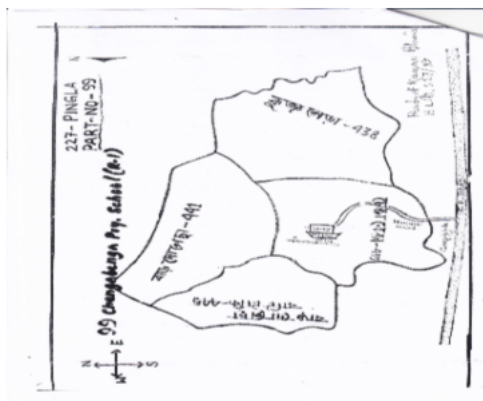

Nazri Naksha