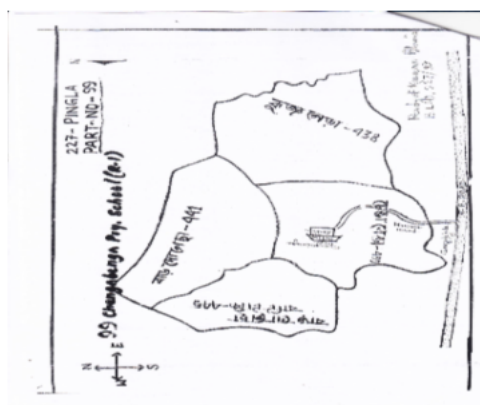

নির্বাচক নিবন্ধন আধিকারিকের স্বাক্ষর

Nazri Naksha

Google Map View

Polling Station Building Front View

Polling Station Front View

Cad View

Key MAP View

1 নাম : অঞ্জলী জানা স্বামীর নাম: শিশির জানা বাড়ির নং : n0006 বয়স : 60 লিঙ্গ : মহিলা	WB/29/217/378058	ফটো উপলব্ধ	2 নাম : সৌরভ জানা পিতার নাম: ললিত কুমার জানা বাড়ির নং : n0006 বয়স : 30 লিঙ্গ : পুরুষ	YMD1816560	ফটো উপলব্ধ	3 নাম : আরতী জানা স্বামীর নাম: গৌরহরি জানা বাড়ির নং : n0007 বয়স : 78 লিঙ্গ : মহিলা	WB/29/217/378060	ফটো উপলব্ধ
4 নাম : ভাস্কর জানা পিতার নাম: গৌর হরি জানা বাড়ির নং : n0007 বয়স : 34 লিঙ্গ : পুরুষ	YMD1465202	ফটো উপলব্ধ	5 নাম : সুজিত কুমার জানা পিতার নাম: রঞ্জন কুমার জানা বাড়ির নং : n0009 বয়স : 38 লিঙ্গ : পুরুষ	YMD1465194	ফটো উপলব্ধ	6 নাম : আবির লাল জানা পিতার নাম: পঙ্কজ জানা বাড়ির নং : n0010 বয়স : 37 লিঙ্গ : পুরুষ	YMD1360957	ফটো উপলব্ধ
7 নাম : বিলাস কুমার জানা পিতার নাম: হরেকৃষ্ণ জানা বাড়ির নং : n0011 বয়স : 44 লিঙ্গ : পুরুষ	BLY1410281	ফটো উপলব্ধ	8 নাম : মধুমিতা চৌধুরী (জানা) স্বামীর নাম: বিলাস কুমার জানা বাড়ির নং : n0011 বয়স : 35 লিঙ্গ : মহিলা	YMD1609049	ফটো উপলব্ধ	9 নাম : কম্পনা জানা স্বামীর নাম: জয়ন্ত জানা বাড়ির নং : n0003 বয়স : 67 লিঙ্গ : মহিলা	YMD2769677	ফটো উপলব্ধ
10 নাম : নমিতা জানা স্বামীর নাম: সুশান্ত জানা বাড়ির নং : n0003 বয়স : 62 লিঙ্গ : মহিলা	WB/29/217/378286	ফটো উপলব্ধ	11 নাম : নিবেদিতা দাস জানা স্বামীর নাম: সুজিত কুমার জানা বাড়ির নং : n0009 বয়স : 36 লিঙ্গ : মহিলা	YMD1905199	ফটো উপলব্ধ	12 নাম : প্রিয়াঙ্কা দাস জানা স্বামীর নাম: সুদীপ্ত কুমার জানা বাড়ির নং : n0003 বয়স : 33 লিঙ্গ : মহিলা	YMD1905207	ফটো উপলব্ধ
13 নাম : সৌমেন জানা পিতার নাম: ললিত কুমার জানা বাড়ির নং : n0006 বয়স : 27 লিঙ্গ : পুরুষ	YMD2137263	ফটো উপলব্ধ	14 নাম : প্রিয়া মাইতি(জানা) স্বামীর নাম: পুলকেশ কুমার জানা বাড়ির নং : n0008 বয়স : 27 লিঙ্গ : মহিলা	YMD2137347	ফটো উপলব্ধ	15 নাম : পিনাকীনাথ জানা পিতার নাম: মৃত্যুঞ্জয় জানা বাড়ির নং : এন0008 বয়স : 46 লিঙ্গ : পুরুষ	BLY1887892	ফটো উপলব্ধ
16 নাম : কাঞ্চন জানা পিতার নাম: অনিল জানা বাড়ির নং : n0009 বয়স : 47 লিঙ্গ : পুরুষ	YMD1720978	ফটো উপলব্ধ	17 নাম : পুলকেশ কুমার জানা পিতার নাম: মৃত্যুঞ্জয় জানা বাড়ির নং : এন0008 বয়স : 40 লিঙ্গ : পুরুষ	BLY2202083	ফটো উপলব্ধ	18 নাম : সমিত জানা পিতার নাম: সতীশ জানা বাড়ির নং : n0006 বয়স : 51 লিঙ্গ : পুরুষ	YMD2368579	ফটো উপলব্ধ
19 নাম : প্রতিমা মাজী (জানা) স্বামীর নাম: ভাস্কর জানা বাড়ির নং : না বয়স : 27 লিঙ্গ : মহিলা	YMD2203784	ফটো উপলব্ধ	20 নাম : সায়ন্তন জানা পিতার নাম: প্রভাত রঞ্জন জানা বাড়ির নং : n0081 বয়স : 28 লিঙ্গ : পুরুষ	YMD2040715	ফটো উপলব্ধ	21 নাম : দিপালী মাইতি (জানা) স্বামীর নাম: শশাঙ্ক জানা বাড়ির নং : n0004 বয়স : 32 লিঙ্গ : মহিলা	YMD1866565	ফটো উপলব্ধ
22 নাম : শশাঙ্ক জানা পিতার নাম: নকুল জানা বাড়ির নং : n0004 বয়স : 48 লিঙ্গ : পুরুষ	BLY2110351	ফটো উপলব্ধ	23 নাম : মালবিকা জানা স্বামীর নাম: অসিত জানা বাড়ির নং : n0004 বয়স : 50 লিঙ্গ : মহিলা	BLY1279959	ফটো উপলব্ধ	24 নাম : অসিত জানা পিতার নাম: নকুল জানা বাড়ির নং : n0004 বয়স : 53 লিঙ্গ : পুরুষ	WB/29/217/378121	ফটো উপলব্ধ
25 নাম : অনিতা জানা স্বামীর নাম: অমিত জানা বাড়ির নং : n0004 বয়স : 55 লিঙ্গ : মহিলা	WB/29/217/378086	ফটো উপলব্ধ	26 নাম : অমিত জানা পিতার নাম: নকুল জানা বাড়ির নং : n0004 বয়স : 57 লিঙ্গ : পুরুষ	WB/29/217/378241	ফটো উপলব্ধ	27 নাম : প্রনব কুমার জানা পিতার নাম: সুশান্ত কুমার জানা বাড়ির নং : n0003 বয়স : 33 লিঙ্গ : পুরুষ	YMD1609031	ফটো উপলব্ধ
28 নাম : বাসন্তী জানা স্বামীর নাম: প্রভাত রঞ্জন জানা বাড়ির নং : n0003 বয়স : 46 লিঙ্গ : মহিলা	BLY1279652	ফটো উপলব্ধ	29 নাম : অর্নব কুমার জানা পিতার নাম: সুশান্ত জানা বাড়ির নং : n0003 বয়স : 35 লিঙ্গ : পুরুষ	YMD1360940	ফটো উপলব্ধ	30 নাম : তনুশ্রী দাস (জানা) স্বামীর নাম: চন্দন কুমার জানা বাড়ির নং : n0003 বয়স : 30 লিঙ্গ : মহিলা	YMD1816594	ফটো উপলব্ধ