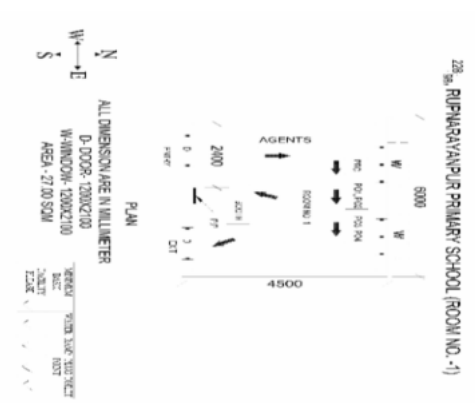

নির্বাচক নিবন্ধন আধিকারিকের স্বাক্ষর

Nazri Naksha

Google Map View

Polling Station Building Front View

Polling Station Front View

Cad View

Key MAP View

1 নাম : খুকমনি মূর্মু (মাণ্ডী) স্বামীর নাম : অরিনাশ মাণ্ডী বাড়ির নং : n0244 বয়স : 32 লিঙ্গ : মহিলা	YNG1808849	ফটো উপলব্ধ	2 নাম : সুরজিত অট্ট পিতার নাম : শৈলেন অট্ট বাড়ির নং : n0042 বয়স : 37 লিঙ্গ : পুরুষ	YNG0398404	ফটো উপলব্ধ	3 নাম : সোনালী অট্ট স্বামীর নাম : সুরজিত অট্ট বাড়ির নং : n0042 বয়স : 35 লিঙ্গ : মহিলা	YNG0398412	ফটো উপলব্ধ
4 নাম : কল্পনা অট্ট স্বামীর নাম : শৈলেন অট্ট বাড়ির নং : n0042 বয়স : 60 লিঙ্গ : মহিলা	WB/32/225/189238	ফটো উপলব্ধ	5 নাম : শৈলেন অট্ট পিতার নাম : সতীশ অট্ট বাড়ির নং : n0042 বয়স : 64 লিঙ্গ : পুরুষ	WB/32/225/189414	ফটো উপলব্ধ	6 নাম : লক্ষ্মীরানী অট্ট স্বামীর নাম : সতীশ অট্ট বাড়ির নং : n0042 বয়স : 88 লিঙ্গ : মহিলা	WB/32/225/189317	ফটো উপলব্ধ
7 নাম : অমিত অধিকারী পিতার নাম : বিজয় কুমার অধিকারী বাড়ির নং : n0210 বয়স : 52 লিঙ্গ : পুরুষ	BXB2537736	ফটো উপলব্ধ	8 নাম : গীতা অধিকারী স্বামীর নাম : বিজয় অধিকারী বাড়ির নং : n0210 বয়স : 72 লিঙ্গ : মহিলা	BXB2537728	ফটো উপলব্ধ	9 নাম : টুঙ্গা আচার্য্য স্বামীর নাম : শম্ভু আচার্য্য বাড়ির নং : n0141 বয়স : 42 লিঙ্গ : মহিলা	YNG0398446	ফটো উপলব্ধ
10 নাম : গাঙ্গারী আচার্য্য আচার্য্য স্বামীর নাম : দিলীপ আচার্য্য বাড়ির নং : n0141 বয়স : 37 লিঙ্গ : মহিলা	YNG1348135	ফটো উপলব্ধ	11 নাম : দিলীপ আচার্য্য পিতার নাম : নিমাই আচার্য্য বাড়ির নং : n0141 বয়স : 44 লিঙ্গ : পুরুষ	BXB2829885	ফটো উপলব্ধ	12 নাম : শম্ভু আচার্য্য পিতার নাম : নিমাই আচার্য্য বাড়ির নং : n0141 বয়স : 49 লিঙ্গ : পুরুষ	BXB2121192	ফটো উপলব্ধ
13 নাম : রিয়া আচার্য্য পিতার নাম : শম্ভু আচার্য্য বাড়ির নং : এন0141 বয়স : 26 লিঙ্গ : মহিলা	YNG2252039	ফটো উপলব্ধ	14 নাম : অসিত কপাট পিতার নাম : রামচন্দ্র কপাট বাড়ির নং : n0174 বয়স : 67 লিঙ্গ : পুরুষ	YNG2246247	ফটো উপলব্ধ	15 নাম : প্রবীর কপাট পিতার নাম : খগেন কপাট বাড়ির নং : n0177 বয়স : 33 লিঙ্গ : পুরুষ	YNG1348556	ফটো উপলব্ধ
16 নাম : কুচন কপাট স্বামীর নাম : অসিত কপাট বাড়ির নং : n0174 বয়স : 53 লিঙ্গ : মহিলা	WB/32/225/189432	ফটো উপলব্ধ	17 নাম : শ্যামলী কপাট স্বামীর নাম : খগেন কপাট বাড়ির নং : n0177 বয়স : 56 লিঙ্গ : মহিলা	WB/32/225/189166	ফটো উপলব্ধ	18 নাম : খগেন কপাট পিতার নাম : দুঃখশ্যাম কপাট বাড়ির নং : n0177 বয়স : 62 লিঙ্গ : পুরুষ	WB/32/225/189015	ফটো উপলব্ধ
19 নাম : শ্যামলী কপাট স্বামীর নাম : বাদল কপাট বাড়ির নং : n0177 বয়স : 62 লিঙ্গ : মহিলা	WB/32/225/189099	ফটো উপলব্ধ	20 নাম : সন্ধ্যা ভূঞা (কপাট) স্বামীর নাম : মনোজিৎ কপাট বাড়ির নং : n0177 বয়স : 33 লিঙ্গ : মহিলা	YNG1560044	ফটো উপলব্ধ	21 নাম : মনোজিৎ কপাট পিতার নাম : বাদল চন্দ্র কপাট বাড়ির নং : এন0177 বয়স : 44 লিঙ্গ : পুরুষ	BXB2830024	ফটো উপলব্ধ
22 নাম : মালতী কপাট স্বামীর নাম : বিষ্ণুচরন কপাট বাড়ির নং : n0176 বয়স : 58 লিঙ্গ : মহিলা	WB/32/225/189047	ফটো উপলব্ধ	23 নাম : শ্যামলী কপাট স্বামীর নাম : শীতল কপাট বাড়ির নং : n0176 বয়স : 46 লিঙ্গ : মহিলা	BXB2537769	ফটো উপলব্ধ	24 নাম : শীতল কপাট পিতার নাম : রামচন্দ্র কপাট বাড়ির নং : n0176 বয়স : 53 লিঙ্গ : পুরুষ	WB/32/225/189076	ফটো উপলব্ধ
25 নাম : নিলীমা কপাট স্বামীর নাম : নির্মল কপাট বাড়ির নং : n0175 বয়স : 37 লিঙ্গ : মহিলা	YNG1154202	ফটো উপলব্ধ	26 নাম : নির্মল কপাট পিতার নাম : রামচন্দ্র কপাট বাড়ির নং : n0175 বয়স : 55 লিঙ্গ : পুরুষ	WB/32/225/189445	ফটো উপলব্ধ	27 নাম : পলাশ কপাট পিতার নাম : অসিত কপাট বাড়ির নং : n0174 বয়স : 34 লিঙ্গ : পুরুষ	YNG1348374	ফটো উপলব্ধ
28 নাম : সোমবারী কিস্কু (হেমরম) স্বামীর নাম : গুনধর হেমরম বাড়ির নং : n0110 বয়স : 34 লিঙ্গ : মহিলা	YNG1560101	ফটো উপলব্ধ	29 নাম : মঙ্গল কিস্কু পিতার নাম : চুনরাম কিস্কু বাড়ির নং : n0110 বয়স : 35 লিঙ্গ : পুরুষ	YNG1348408	ফটো উপলব্ধ	30 নাম : গুনধর কিস্কু পিতার নাম : চুনরাম কিস্কু বাড়ির নং : n0110 বয়স : 46 লিঙ্গ : পুরুষ	BXB2537785	ফটো উপলব্ধ