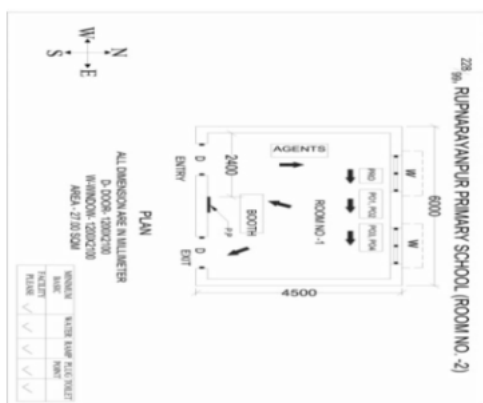

নির্বাচক নিবন্ধন আধিকারিকের স্বাক্ষর

Nazri Naksha

Google Map View

Polling Station Building Front View

Polling Station Front View

Cad View

Key MAP View

1 নাম : পিতার নাম : বাড়ির নং : n0002 বয়স : 48 লিঙ্গ : পুরুষ	YNG0403386 ফটো উপলব্ধ	2 নাম : মিনতি হাঁসদা পিতার নাম : কুনু হাঁসদা বাড়ির নং : এন002 বয়স : 26 লিঙ্গ : মহিলা	YNG2252310 ফটো উপলব্ধ	3 নাম : শান্তনু হেমরম পিতার নাম : আত্ম হেমরম বাড়ির নং : রূপনারায়নপুর বয়স : 24 লিঙ্গ : পুরুষ	YNG2400893 ফটো উপলব্ধ
4 নাম : সুশান্ত হেমরম পিতার নাম : মধু হেমরম বাড়ির নং : এন002 বয়স : 26 লিঙ্গ : পুরুষ	YNG2252302 ফটো উপলব্ধ	5 নাম : শিবানী হেমরম স্বামীর নাম : সুশান্ত হেমরম বাড়ির নং : এন001 বয়স : 24 লিঙ্গ : মহিলা	YNG2547578 ফটো উপলব্ধ	6 নাম : সুধাংশু দাস অধিকারী পিতার নাম : মুরলী দাস অধিকারী বাড়ির নং : n0115 বয়স : 50 লিঙ্গ : পুরুষ	YNG2413938 ফটো উপলব্ধ
7 নাম : হিমাংশু দাস অধিকারী পিতার নাম : মুরলী মোহন দাস অধিকারী বাড়ির নং : n0115 বয়স : 56 লিঙ্গ : পুরুষ	YNG2473742 ফটো উপলব্ধ	8 নাম : গীতা দাস অধিকারী পিতার নাম : কণী দাস অধিকারী বাড়ির নং : বয়স : 54 লিঙ্গ : মহিলা	BXB1517853 ফটো উপলব্ধ	9 নাম : মুরলী মোহন দাস অধিকারী পিতার নাম : বিনোদ বিহারী দাস অধিকারী বাড়ির নং : n0115 বয়স : 82 লিঙ্গ : পুরুষ	YNG2487973 ফটো উপলব্ধ
10 নাম : সুমা দাস অধিকারী স্বামীর নাম : কেবল দাস অধিকারী বাড়ির নং : n0115 বয়স : 37 লিঙ্গ : মহিলা	YNG0404160 ফটো উপলব্ধ	11 নাম : কেবল দাস অধিকারী পিতার নাম : মুরলী মোহন দাস অধিকারী বাড়ির নং : n0115 বয়স : 40 লিঙ্গ : পুরুষ	BXB2830362 ফটো উপলব্ধ	12 নাম : রাখী দাস অধিকারী স্বামীর নাম : সুধাংশু দাস অধিকারী বাড়ির নং : n0115 বয়স : 45 লিঙ্গ : মহিলা	BXB2539013 ফটো উপলব্ধ
13 নাম : বেলারানী দাস অধিকারী স্বামীর নাম : মুরলী দাস অধিকারী বাড়ির নং : n0115 বয়স : 66 লিঙ্গ : মহিলা	WB/32/225/192199 ফটো উপলব্ধ	14 নাম : উষারানী দাস অধিকারী স্বামীর নাম : মুরলী দাস অধিকারী বাড়ির নং : n0115 বয়স : 74 লিঙ্গ : মহিলা	WB/32/225/192200 ফটো উপলব্ধ	15 নাম : হাবলু দাস অধিকারী পিতার নাম : মুরলী মোহন দাস অধিকারী বাড়ির নং : n0115 বয়স : 30 লিঙ্গ : পুরুষ	YNG1910629 ফটো উপলব্ধ
16 নাম : অনামিকা কর স্বামীর নাম : কমল কর বাড়ির নং : n0157 বয়স : 52 লিঙ্গ : মহিলা	YNG0403402 ফটো উপলব্ধ	17 নাম : কমল কর পিতার নাম : বিষ্ণুপদ কর বাড়ির নং : n0156 বয়স : 51 লিঙ্গ : পুরুষ	YNG1258235 ফটো উপলব্ধ	18 নাম : দুলী কিসকু পিতার নাম : লস কিসকু বাড়ির নং : n0111 বয়স : 57 লিঙ্গ : মহিলা	WB/32/225/192072 ফটো উপলব্ধ
19 নাম : লস কিসকু পিতার নাম : চুনারাম কিসকু বাড়ির নং : n0110 বয়স : 34 লিঙ্গ : পুরুষ	YNG1560390 ফটো উপলব্ধ	20 নাম : সরস্বতী কিসকু স্বামীর নাম : নারান কিসকু বাড়ির নং : n0110 বয়স : 43 লিঙ্গ : মহিলা	BXB2122729 ফটো উপলব্ধ	21 নাম : পার্বতী কিসকু স্বামীর নাম : চুনারাম কিসকু বাড়ির নং : n0110 বয়স : 57 লিঙ্গ : মহিলা	WB/32/225/192071 ফটো উপলব্ধ
22 নাম : শিউলী কিসকু স্বামীর নাম : লস কিসকু বাড়ির নং : n0110 বয়স : 30 লিঙ্গ : মহিলা	YNG1841006 ফটো উপলব্ধ	23 নাম : কালিপদ কিসকু পিতার নাম : চুনারাম কিসকু বাড়ির নং : n0178 বয়স : 32 লিঙ্গ : পুরুষ	YNG1808864 ফটো উপলব্ধ	24 নাম : কুনালকান্তি কোলে পিতার নাম : অশোক কোলে বাড়ির নং : n0051 বয়স : 41 লিঙ্গ : পুরুষ	BXB3048725 ফটো উপলব্ধ
25 নাম : অশোক কুমার কোলে পিতার নাম : বাডেশ্বর কোলে বাড়ির নং : n0051 বয়স : 68 লিঙ্গ : পুরুষ	BXB2122737 ফটো উপলব্ধ	26 নাম : সুস্মিতা কোলে স্বামীর নাম : পাঙ্গু কোলে বাড়ির নং : n0004 বয়স : 38 লিঙ্গ : মহিলা	YNG0403485 ফটো উপলব্ধ	27 নাম : পাঙ্গু কোলে পিতার নাম : বিনোদ কোলে বাড়ির নং : n0004 বয়স : 42 লিঙ্গ : পুরুষ	BXB2830321 ফটো উপলব্ধ
28 নাম : দিপালী কোলে স্বামীর নাম : বিনোদ কোলে বাড়ির নং : n0004 বয়স : 60 লিঙ্গ : মহিলা	WB/32/225/192241 ফটো উপলব্ধ	29 নাম : পারুল গুরুং স্বামীর নাম : রাজু গুরুং বাড়ির নং : n0091 বয়স : 54 লিঙ্গ : মহিলা	YNG2614170 ফটো উপলব্ধ	30 নাম : রাজু গুরুং পিতার নাম : কৃষ্ণা গুরুং বাড়ির নং : n0091 বয়স : 64 লিঙ্গ : পুরুষ	BXB2911915 ফটো উপলব্ধ