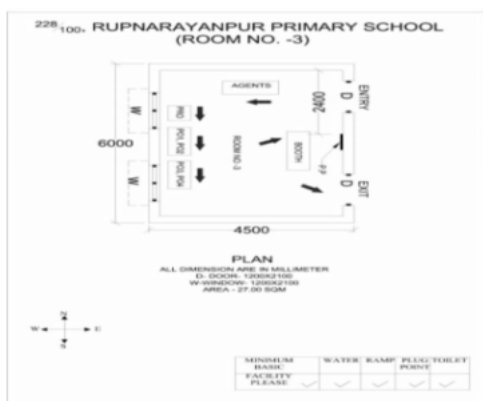

নির্বাচক নিবন্ধন আধিকারিকের স্বাক্ষর

Nazri Naksha

Google Map View

Polling Station Building Front View

Polling Station Front View

Cad View

Key MAP View

1 নাম : ফতেমা বিবি স্বামীর নাম: সেক মুজিবর রহমান বাড়ির নং : n0066 বয়স : 44 লিঙ্গ : মহিলা	BXB2540961 ফটো উপলব্ধ	2 নাম : রোজেদা বিবি স্বামীর নাম: সেক শাহাজান আলি বাড়ির নং : n0117 বয়স : 33 লিঙ্গ : মহিলা	YNG1561067 ফটো উপলব্ধ	3 নাম : মরজিনা বিবি স্বামীর নাম: সেক জামালুদ্দিন বাড়ির নং : n0117 বয়স : 36 লিঙ্গ : মহিলা	BXB3112588 ফটো উপলব্ধ
4 নাম : সোবা বিবি স্বামীর নাম: সেক সাত্তার আলি বাড়ির নং : n0117 বয়স : 66 লিঙ্গ : মহিলা	WB/32/225/186406 ফটো উপলব্ধ	5 নাম : সেক সাত্তার আলি পিতার নাম: সেক আব্বাস আলী বাড়ির নং : n0117 বয়স : 68 লিঙ্গ : পুরুষ	WB/32/225/186181 ফটো উপলব্ধ	6 নাম : সেক সরবর পিতার নাম: সেক সফির বাড়ির নং : n0076 বয়স : 32 লিঙ্গ : পুরুষ	YNG1444975 ফটো উপলব্ধ
7 নাম : শায়না বিবি স্বামীর নাম: সেক সফির বাড়ির নং : n0076 বয়স : 57 লিঙ্গ : মহিলা	WB/32/225/186309 ফটো উপলব্ধ	8 নাম : সেক সফির পিতার নাম: সেক আলাউদ্দিন বাড়ির নং : n0076 বয়স : 60 লিঙ্গ : পুরুষ	WB/32/225/186333 ফটো উপলব্ধ	9 নাম : জরিলা বিবি স্বামীর নাম: সেক নেজামুদ্দিন বাড়ির নং : n0074 বয়স : 52 লিঙ্গ : মহিলা	WB/32/225/186062 ফটো উপলব্ধ
10 নাম : সেক কুরবান মায়ের নাম: জোহরা খাতুন (বিবি) বাড়ির নং : n0073 বয়স : 33 লিঙ্গ : পুরুষ	YNG1444983 ফটো উপলব্ধ	11 নাম : সেক কারিম মায়ের নাম: জোহরা খাতুন বাড়ির নং : n0073 বয়স : 37 লিঙ্গ : পুরুষ	YNG1258839 ফটো উপলব্ধ	12 নাম : মোমেনা বিবি স্বামীর নাম: সেক রহিম বাড়ির নং : n0073 বয়স : 43 লিঙ্গ : মহিলা	BXB2119352 ফটো উপলব্ধ
13 নাম : সেক রহিম পিতার নাম: সেক পিয়ার বাড়ির নং : n0073 বয়স : 48 লিঙ্গ : পুরুষ	BXB1516541 ফটো উপলব্ধ	14 নাম : সেক সালিম পিতার নাম: সেক পিয়ার বাড়ির নং : n0073 বয়স : 53 লিঙ্গ : পুরুষ	YNG2059368 ফটো উপলব্ধ	15 নাম : বাদশা বিবি স্বামীর নাম: সেক আমীর বাড়ির নং : n0073 বয়স : 54 লিঙ্গ : মহিলা	WB/32/225/186034 ফটো উপলব্ধ
16 নাম : সেক আমীর পিতার নাম: সেক পিয়ার বাড়ির নং : n0073 বয়স : 59 লিঙ্গ : পুরুষ	WB/32/225/186368 ফটো উপলব্ধ	17 নাম : সেক সইদুল পিতার নাম: সেক হোসেন বাড়ির নং : n0072 বয়স : 31 লিঙ্গ : পুরুষ	YNG1560812 ফটো উপলব্ধ	18 নাম : সেক নজরুল পিতার নাম: সেক হোসেন বাড়ির নং : n0072 বয়স : 34 লিঙ্গ : পুরুষ	YNG1258888 ফটো উপলব্ধ
19 নাম : নাজমা আকতারী পিতার নাম: সেক মুস্তাক আলি বাড়ির নং : n0103 বয়স : 31 লিঙ্গ : পুরুষ	YNG1656263 ফটো উপলব্ধ	20 নাম : হুসনা বিবি স্বামীর নাম: মনসুর আলি বাড়ির নং : n0102 বয়স : 35 লিঙ্গ : মহিলা	YNG1154954 ফটো উপলব্ধ	21 নাম : নরুল ইসলাম পিতার নাম: সেক সায়েদ আলি বাড়ির নং : n0102 বয়স : 38 লিঙ্গ : পুরুষ	BXB3048816 ফটো উপলব্ধ
22 নাম : সেক নজরুল ইসলাম পিতার নাম: সেক সৈয়দ আলী বাড়ির নং : n0102 বয়স : 43 লিঙ্গ : পুরুষ	BXB2119964 ফটো উপলব্ধ	23 নাম : সেক মনসুর আলী পিতার নাম: সেক সৈয়দ আলী বাড়ির নং : n0102 বয়স : 44 লিঙ্গ : পুরুষ	YNG2047165 ফটো উপলব্ধ	24 নাম : সেক মুজিবর রহমান পিতার নাম: সেক হুসেন আলী বাড়ির নং : n0102 বয়স : 53 লিঙ্গ : পুরুষ	WB/32/225/186124 ফটো উপলব্ধ
25 নাম : আজমত আলি খাঁন পিতার নাম: এহসান আলি খাঁন বাড়ির নং : n0082 বয়স : 37 লিঙ্গ : পুরুষ	BXB3112596 ফটো উপলব্ধ	26 নাম : বাদশা আলি খাঁন পিতার নাম: মহসীন আলি খাঁন বাড়ির নং : n0081 বয়স : 32 লিঙ্গ : পুরুষ	YNG1561125 ফটো উপলব্ধ	27 নাম : আলময়ারা বিবি স্বামীর নাম: মহ মহসীন আলী খাঁন বাড়ির নং : n0081 বয়স : 50 লিঙ্গ : মহিলা	WB/32/225/186173 ফটো উপলব্ধ
28 নাম : মহম্মদহসীন আলি খান পিতার নাম: মহম্মদ এহশান আলি খান বাড়ির নং : n0081 বয়স : 60 লিঙ্গ : পুরুষ	WB/32/225/186178 ফটো উপলব্ধ	29 নাম : শাহরুফ আলি খাঁন পিতার নাম: টিংকু আলি খাঁন বাড়ির নং : n0080 বয়স : 30 লিঙ্গ : পুরুষ	YNG1656313 ফটো উপলব্ধ	30 নাম : রুকসার খাতুন পিতার নাম: টিংকু আলি খাঁন বাড়ির নং : n0080 বয়স : 33 লিঙ্গ : মহিলা	YNG1656321 ফটো উপলব্ধ