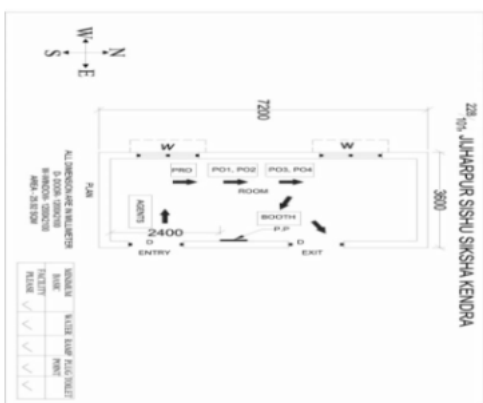

নির্বাচক নিবন্ধন আধিকারিকের স্বাক্ষর

Nazri Naksha

Google Map View

Polling Station Building Front View

Polling Station Front View

Cad View

Key MAP View

1 নাম : মালতী কিস্কু স্বামীর নাম: কানু কিস্কু বাড়ির নং : N0072 বয়স : 44 লিঙ্গ : মহিলা	YNG2238921 ফটো উপলব্ধ	2 নাম : কানু কিস্কু পিতার নাম: রমেশ কিস্কু বাড়ির নং : n0072 বয়স : 52 লিঙ্গ : পুরুষ	WB/32/225/195782 ফটো উপলব্ধ	3 নাম : সোনালী কিস্কু স্বামীর নাম: শিবু কিস্কু বাড়ির নং : n0072 বয়স : 40 লিঙ্গ : মহিলা	BXB2914729 ফটো উপলব্ধ
4 নাম : জহর খিলাড়ী পিতার নাম: রাইচু খিলাড়ী বাড়ির নং : n0001 বয়স : 53 লিঙ্গ : পুরুষ	BXB2542215 ফটো উপলব্ধ	5 নাম : পার্বতী খেলাড়ী স্বামীর নাম: জহর খেলাড়ী বাড়ির নং : এন0001 বয়স : 34 লিঙ্গ : মহিলা	NUO2202018 ফটো উপলব্ধ	6 নাম : চাঁদ টুডু পিতার নাম: খিগ টুডু বাড়ির নং : n0071 বয়স : 49 লিঙ্গ : পুরুষ	YNG0411447 ফটো উপলব্ধ
7 নাম : বাদলী সিদ্দিক স্বামীর নাম: চাঁদ টুডু বাড়ির নং : 001 বয়স : 40 লিঙ্গ : মহিলা	BXB2125391 ফটো উপলব্ধ	8 নাম : বিমলা ডাকুয়া স্বামীর নাম: স্বপন ডাকুয়া বাড়ির নং : n0017 বয়স : 62 লিঙ্গ : মহিলা	YNG2474575 ফটো উপলব্ধ	9 নাম : কমলেশ ডাকুয়া পিতার নাম: করম ডাকুয়া বাড়ির নং : এন0017 বয়স : 25 লিঙ্গ : পুরুষ	YNG2255735 ফটো উপলব্ধ
10 নাম : সঞ্জিত নায়েক পিতার নাম: ঘাসিরাম নায়েক বাড়ির নং : n0015 বয়স : 40 লিঙ্গ : পুরুষ	YNG1155563 ফটো উপলব্ধ	11 নাম : ভারতী ডাকুয়া স্বামীর নাম: রবিকান্ত ডাকুয়া বাড়ির নং : n0015 বয়স : 61 লিঙ্গ : মহিলা	YNG2412948 ফটো উপলব্ধ	12 নাম : শ্রীমতি ডাকুয়া স্বামীর নাম: মহাদেব ডাকুয়া বাড়ির নং : n0014 বয়স : 53 লিঙ্গ : মহিলা	BXB2542272 ফটো উপলব্ধ
13 নাম : সরস্বতী নায়েক স্বামীর নাম: সঞ্জিত নায়েক বাড়ির নং : n0015 বয়স : 37 লিঙ্গ : মহিলা	YNG1259027 ফটো উপলব্ধ	14 নাম : কম্পনা ডাকুয়া স্বামীর নাম: নিতাই ডাকুয়া বাড়ির নং : n0013 বয়স : 56 লিঙ্গ : মহিলা	WB/32/225/195322 ফটো উপলব্ধ	15 নাম : সহদেব ডাকুয়া পিতার নাম: নিতাই ডাকুয়া বাড়ির নং : n0013 বয়স : 36 লিঙ্গ : পুরুষ	BXB2542306 ফটো উপলব্ধ
16 নাম : সূশমা ডাকুয়া স্বামীর নাম: সহদেব ডাকুয়া বাড়ির নং : n0013 বয়স : 44 লিঙ্গ : মহিলা	BXB2544690 ফটো উপলব্ধ	17 নাম : শ্রীকান্ত ডাকুয়া পিতার নাম: নিতাই ডাকুয়া বাড়ির নং : n0013 বয়স : 38 লিঙ্গ : পুরুষ	YNG0411561 ফটো উপলব্ধ	18 নাম : মধুমিতা ডাকুয়া স্বামীর নাম: শ্রীকান্ত ডাকুয়া বাড়ির নং : n0013 বয়স : 36 লিঙ্গ : মহিলা	YNG1155522 ফটো উপলব্ধ
19 নাম : চৈতালী ডাকুয়া পিতার নাম: সহদেব ডাকুয়া বাড়ির নং : এন0013 বয়স : 21 লিঙ্গ : মহিলা	YNG2513844 ফটো উপলব্ধ	20 নাম : রতন ডাকুয়া স্বামীর নাম: গৌর ডাকুয়া বাড়ির নং : n0014 বয়স : 69 লিঙ্গ : মহিলা	WB/32/225/196014 ফটো উপলব্ধ	21 নাম : মহাদেব ডাকুয়া পিতার নাম: গৌরহরি ডাকুয়া বাড়ির নং : n0014 বয়স : 48 লিঙ্গ : পুরুষ	WB/32/225/196048 ফটো উপলব্ধ
22 নাম : আরতী ডাকুয়া স্বামীর নাম: রুপাতন ডাকুয়া বাড়ির নং : n0078 বয়স : 44 লিঙ্গ : মহিলা	BXB2542298 ফটো উপলব্ধ	23 নাম : সারথী ডাকুয়া স্বামীর নাম: গনেশ ডাকুয়া বাড়ির নং : n0015 বয়স : 43 লিঙ্গ : মহিলা	BXB2542264 ফটো উপলব্ধ	24 নাম : নমিতা রায় স্বামীর নাম: বিজয় রায় বাড়ির নং : অমরাকোলা বয়স : 40 লিঙ্গ : মহিলা	JQM2480234 ফটো উপলব্ধ
25 নাম : স্বপন ডাকুয়া পিতার নাম: রাধানাথ ডাকুয়া বাড়ির নং : n0017 বয়স : 70 লিঙ্গ : পুরুষ	YNG2565166 ফটো উপলব্ধ	26 নাম : ধরম ডাকুয়া পিতার নাম: স্বপন ডাকুয়া বাড়ির নং : n0017 বয়স : 50 লিঙ্গ : পুরুষ	BXB2125409 ফটো উপলব্ধ	27 নাম : সবিতা ডাকুয়া স্বামীর নাম: ধরম ডাকুয়া বাড়ির নং : n0017 বয়স : 41 লিঙ্গ : মহিলা	BXB2544708 ফটো উপলব্ধ
Q 28 নাম : সঞ্জয় ডাকুয়া পিতার নাম: রুপাতন ডাকুয়া বাড়ির নং : এন0078 বয়স : 23 লিঙ্গ : পুরুষ	YNG2345288 ফটো উপলব্ধ	29 নাম : করম ডাকুয়া পিতার নাম: স্বপন ডাকুয়া বাড়ির নং : n0017 বয়স : 51 লিঙ্গ : পুরুষ	YNG2603926 ফটো উপলব্ধ	30 নাম : অমলেশ ডাকুয়া পিতার নাম: করম ডাকুয়া বাড়ির নং : নং 017 বয়স : 23 লিঙ্গ : পুরুষ	YNG2360808 ফটো উপলব্ধ