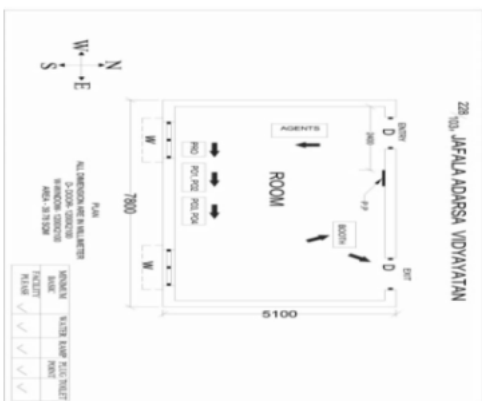

নির্বাচক নিবন্ধন আধিকারিকের স্বাক্ষর

Nazri Naksha

Google Map View

Polling Station Building Front View

Polling Station Front View

Cad View

Key MAP View

1 নাম : সুমিত্রা রায় স্বামীর নাম: উত্তম রায় বাড়ির নং : এন0130 বয়স : 29 লিঙ্গ : মহিলা	YNG1841923 ফটো উপলব্ধ	2 নাম : সেক মকবুল হোসেন পিতার নাম: সেক নুর বাড়ির নং : n0089 বয়স : 65 লিঙ্গ : পুরুষ	YNG2553642 ফটো উপলব্ধ	3 নাম : সেখ আবুল হোসেন পিতার নাম: নুর বাড়ির নং : n0089 বয়স : 62 লিঙ্গ : পুরুষ	WB/32/225/195929 ফটো উপলব্ধ
4 নাম : সেখ জাকির হোসেন পিতার নাম: নুর বাড়ির নং : n0089 বয়স : 59 লিঙ্গ : পুরুষ	WB/32/225/195168 ফটো উপলব্ধ	5 নাম : সেক হাসমত হোসেন পিতার নাম: সেক আলি হোসেন বাড়ির নং : n0089 বয়স : 30 লিঙ্গ : পুরুষ	YNG1445881 ফটো উপলব্ধ	6 নাম : গোলাপজান বিবি স্বামীর নাম: ইয়াসিন বাড়ির নং : n0095 বয়স : 84 লিঙ্গ : মহিলা	WB/32/225/195405 ফটো উপলব্ধ
7 নাম : নাজরা বিবি স্বামীর নাম: সেক জামসেদ বাড়ির নং : n0089 বয়স : 35 লিঙ্গ : মহিলা	YNG1259951 ফটো উপলব্ধ	8 নাম : মালকা বিবি স্বামীর নাম: সেক সাইদুল হোসেন বাড়ির নং : n0089 বয়স : 38 লিঙ্গ : মহিলা	YNG0416347 ফটো উপলব্ধ	9 নাম : ফরিদা বিবি স্বামীর নাম: সেক মহম্মদ হোসেন বাড়ির নং : n0089 বয়স : 38 লিঙ্গ : মহিলা	YNG0416339 ফটো উপলব্ধ
10 নাম : রসিদা বিবি স্বামীর নাম: সেক সাহিদ হোসেন বাড়ির নং : n0089 বয়স : 35 লিঙ্গ : মহিলা	YNG1259589 ফটো উপলব্ধ	11 নাম : সেক সৈইদুল হোসেন পিতার নাম: সেক নুর হোসেন বাড়ির নং : 342 বয়স : 40 লিঙ্গ : পুরুষ	BXB3113263 ফটো উপলব্ধ	12 নাম : সেখ শাহিদ হোসেন পিতার নাম: সেখ নুর বাড়ির নং : n0089 বয়স : 44 লিঙ্গ : পুরুষ	BXB2127017 ফটো উপলব্ধ
13 নাম : সেখ জামসেদ হুসেন পিতার নাম: সেখ নুর বাড়ির নং : n0089 বয়স : 45 লিঙ্গ : পুরুষ	BXB1550938 ফটো উপলব্ধ	14 নাম : সেখ মহম্মদহোসেন পিতার নাম: সেখ নুর বাড়ির নং : n0089 বয়স : 47 লিঙ্গ : পুরুষ	BXB2127009 ফটো উপলব্ধ	15 নাম : জায়েদা বিবি স্বামীর নাম: জাকির বাড়ির নং : n0089 বয়স : 52 লিঙ্গ : মহিলা	BXB2913887 ফটো উপলব্ধ
16 নাম : হাবিবা বিবি স্বামীর নাম: আবুল বাড়ির নং : n0089 বয়স : 54 লিঙ্গ : মহিলা	BXB0375451 ফটো উপলব্ধ	17 নাম : নজিমা বিবি স্বামীর নাম: আলি হোসেন বাড়ির নং : n0089 বয়স : 57 লিঙ্গ : মহিলা	YNG2561165 ফটো উপলব্ধ	18 নাম : গুলসন বিবি স্বামীর নাম: মকবুল বাড়ির নং : n0089 বয়স : 60 লিঙ্গ : মহিলা	WB/32/225/195248 ফটো উপলব্ধ
19 নাম : সুরতন্নেসা বিবি স্বামীর নাম: মঞ্জু বাড়ির নং : n0099 বয়স : 68 লিঙ্গ : মহিলা	BXB2913937 ফটো উপলব্ধ	20 নাম : সেক জাকির হোসেন পিতার নাম: সেখ মঞ্জু বাড়ির নং : n0099 বয়স : 50 লিঙ্গ : পুরুষ	BXB2127140 ফটো উপলব্ধ	21 নাম : আব্দুল আজিজ সেখ পিতার নাম: আব্দুল মজিদ বাড়ির নং : n0095 বয়স : 32 লিঙ্গ : পুরুষ	YNG1562032 ফটো উপলব্ধ
22 নাম : মমতাজ বিবি স্বামীর নাম: সেক আব্দুল রহিম বাড়ির নং : n0095 বয়স : 39 লিঙ্গ : মহিলা	YNG1562248 ফটো উপলব্ধ	23 নাম : সেখ আব্দুল রহিম পিতার নাম: সেখ আব্দুল রহমান বাড়ির নং : n0095 বয়স : 43 লিঙ্গ : পুরুষ	BXB2543221 ফটো উপলব্ধ	24 নাম : রূপসানা বিবি স্বামীর নাম: সেক আব্দুর রেজ্জাক বাড়ির নং : n0095 বয়স : 45 লিঙ্গ : মহিলা	BXB2543213 ফটো উপলব্ধ
25 নাম : প্রনতি মাইতি স্বামীর নাম: গৌর মাইতি বাড়ির নং : n0095 বয়স : 35 লিঙ্গ : মহিলা	YNG1562016 ফটো উপলব্ধ	26 নাম : মধুমিতা মাইতি স্বামীর নাম: নিতাই মাইতি বাড়ির নং : n0095 বয়স : 35 লিঙ্গ : মহিলা	YNG1156819 ফটো উপলব্ধ	27 নাম : সায়না বিবি স্বামীর নাম: সেখ আব্দুল মজিদ বাড়ির নং : n0095 বয়স : 47 লিঙ্গ : মহিলা	BXB2543205 ফটো উপলব্ধ
28 নাম : সেক ইকবাল হোসেন মায়ের নাম: রাবিয়া বিবি বাড়ির নং : n0105 বয়স : 33 লিঙ্গ : পুরুষ	YNG1562321 ফটো উপলব্ধ	29 নাম : রাবিয়া বিবি স্বামীর নাম: সেক সামিনুদ্দিন বাড়ির নং : n0105 বয়স : 47 লিঙ্গ : মহিলা	YNG0419655 ফটো উপলব্ধ	30 নাম : ময়না বিবি স্বামীর নাম: সেখ জামসেদ আলী বাড়ির নং : n0105 বয়স : 43 লিঙ্গ : মহিলা	BXB2913994 ফটো উপলব্ধ