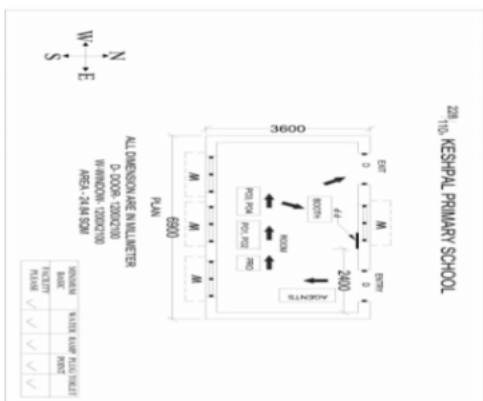

নির্বাচক নিবন্ধন আধিকারিকের স্বাক্ষর

Nazri Naksha

Google Map View

Polling Station Building Front View

Polling Station Front View

Cad View

Key MAP View

1 নাম : শিউলি মাম্মা স্বামীর নাম: কাঞ্চন মাম্মা বাড়ির নং : n0155 বয়স : 29 লিঙ্গ : মহিলা	YNG1809219	ফটো উপলব্ধ	2 নাম : রনীতা মাম্মা (মাইতি) স্বামীর নাম: সীতেশ মাম্মা বাড়ির নং : n0156 বয়স : 31 লিঙ্গ : মহিলা	YNG1809227	ফটো উপলব্ধ	3 নাম : প্রসেনজিৎ আদক পিতার নাম: ধীরেন্দ্রনাথ আদক বাড়ির নং : n0001 বয়স : 31 লিঙ্গ : পুরুষ	YNG1688589	ফটো উপলব্ধ
4 নাম : নির্মল কুমার আদক পিতার নাম: যতীন্দ্রনাথ আদক বাড়ির নং : n0001 বয়স : 56 লিঙ্গ : পুরুষ	BXB0001362	ফটো উপলব্ধ	5 নাম : শিখা আদক স্বামীর নাম: মিলন আদক বাড়ির নং : n0001 বয়স : 48 লিঙ্গ : মহিলা	BXB1476126	ফটো উপলব্ধ	6 নাম : মিলন আদক পিতার নাম: যতীন্দ্র আদক বাড়ির নং : n0001 বয়স : 58 লিঙ্গ : পুরুষ	WB/32/225/162396	ফটো উপলব্ধ
7 নাম : ঝর্ণা আদক স্বামীর নাম: বাদল আদক বাড়ির নং : 001 বয়স : 45 লিঙ্গ : মহিলা	BXB1476134	ফটো উপলব্ধ	8 নাম : ভারতী আদক স্বামীর নাম: বীরেন আদক বাড়ির নং : এন001 বয়স : 60 লিঙ্গ : মহিলা	YNG2604221	ফটো উপলব্ধ	9 নাম : বীরেন আদক পিতার নাম: যতীন্দ্র আদক বাড়ির নং : n0001 বয়স : 70 লিঙ্গ : পুরুষ	WB/32/225/162351	ফটো উপলব্ধ
10 নাম : সুশীলা আদক স্বামীর নাম: বীরেন আদক বাড়ির নং : n0001 বয়স : 62 লিঙ্গ : মহিলা	BXB2906832	ফটো উপলব্ধ	11 নাম : তনুশ্রী বেরা পিতার নাম: বর্ষা বেরা বাড়ির নং : এন0001 বয়স : 29 লিঙ্গ : মহিলা	YNG1898329	ফটো উপলব্ধ	12 নাম : বাদল আদক পিতার নাম: যতীন্দ্র আদক বাড়ির নং : n0001 বয়স : 61 লিঙ্গ : পুরুষ	YNG2474633	ফটো উপলব্ধ
13 নাম : সোমা গুছাইত সামন্ত স্বামীর নাম: অরুণ সামন্ত বাড়ির নং : এন37 বয়স : 34 লিঙ্গ : মহিলা	YNG2258564	ফটো উপলব্ধ	14 নাম : রেণুকা গুড়িয়া স্বামীর নাম: বিজয় গুড়িয়া বাড়ির নং : n0059 বয়স : 59 লিঙ্গ : মহিলা	YNG2080943	ফটো উপলব্ধ	15 নাম : বিজয় গুড়িয়া পিতার নাম: গোস্ট গুড়িয়া বাড়ির নং : n0059 বয়স : 67 লিঙ্গ : পুরুষ	YNG2080935	ফটো উপলব্ধ
16 নাম : শান্তনু গুড়িয়া পিতার নাম: বিজয় গুড়িয়া বাড়ির নং : n0059 বয়স : 37 লিঙ্গ : পুরুষ	YNG1448901	ফটো উপলব্ধ	17 নাম : জনোজয় ঘোড়াই পিতার নাম: সহদেব ঘোড়াই বাড়ির নং : n0081 বয়স : 53 লিঙ্গ : পুরুষ	WB/32/225/162262	ফটো উপলব্ধ	18 নাম : গৌরাজ ঘোড়াই পিতার নাম: লক্ষীকান্ত ঘোড়াই বাড়ির নং : n0044 বয়স : 31 লিঙ্গ : পুরুষ	YNG1566157	ফটো উপলব্ধ
19 নাম : ছায়া ঘোড়াই স্বামীর নাম: লক্ষীকান্ত ঘোড়াই বাড়ির নং : n0044 বয়স : 52 লিঙ্গ : মহিলা	BXB2099463	ফটো উপলব্ধ	20 নাম : মৌসুমী ঘোড়াই স্বামীর নাম: পুলক ঘোড়াই বাড়ির নং : n0024 বয়স : 39 লিঙ্গ : মহিলা	BXB2827111	ফটো উপলব্ধ	21 নাম : পুলক ঘোড়াই পিতার নাম: নিমাই ঘোড়াই বাড়ির নং : n0024 বয়স : 41 লিঙ্গ : পুরুষ	BXB2522050	ফটো উপলব্ধ
22 নাম : অভিজিৎ ঘোড়াই পিতার নাম: সুনীল ঘোড়াই বাড়ির নং : n0024 বয়স : 35 লিঙ্গ : পুরুষ	YNG1262963	ফটো উপলব্ধ	23 নাম : অঞ্জলী ঘোড়াই স্বামীর নাম: সুনীল ঘোড়াই বাড়ির নং : n0024 বয়স : 53 লিঙ্গ : মহিলা	WB/32/225/162109	ফটো উপলব্ধ	24 নাম : সুনীল ঘোড়াই পিতার নাম: প্রমথ ঘোড়াই বাড়ির নং : n0024 বয়স : 58 লিঙ্গ : পুরুষ	WB/32/225/162412	ফটো উপলব্ধ
25 নাম : নিমাই ঘোড়াই পিতার নাম: প্রমথ ঘোড়াই বাড়ির নং : n0024 বয়স : 72 লিঙ্গ : পুরুষ	WB/32/225/162222	ফটো উপলব্ধ	26 নাম : কৃষা ঘাঁটা(ঘোড়াই) স্বামীর নাম: বলরাম ঘোড়াই বাড়ির নং : n0016 বয়স : 36 লিঙ্গ : মহিলা	YNG1262997	ফটো উপলব্ধ	27 নাম : বলরাম ঘোড়াই পিতার নাম: হরিপদ ঘোড়াই বাড়ির নং : n0016 বয়স : 47 লিঙ্গ : পুরুষ	BXB1476472	ফটো উপলব্ধ
28 নাম : টুম্পা ঘোড়াই স্বামীর নাম: অসিত ঘোড়াই বাড়ির নং : n0016 বয়স : 38 লিঙ্গ : মহিলা	YNG1020635	ফটো উপলব্ধ	29 নাম : অসিত ঘোড়াই পিতার নাম: হরিপদ ঘোড়াই বাড়ির নং : n0016 বয়স : 49 লিঙ্গ : পুরুষ	BXB1475235	ফটো উপলব্ধ	30 নাম : মনিকা ঘোড়াই স্বামীর নাম: রঘুনাথ ঘোড়াই বাড়ির নং : n0016 বয়স : 48 লিঙ্গ : মহিলা	BXB1476415	ফটো উপলব্ধ