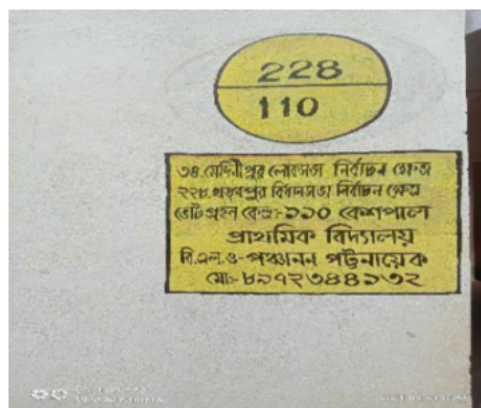

নির্বাচক নিবন্ধন আধিকারিকের স্বাক্ষর

Nazri Naksha

Google Map View

Polling Station Building Front View

Polling Station Front View

Cad View

Key MAP View

1 নাম : শিউলি মাম্মা স্বামীর নাম: কাঞ্চন মাম্মা বাড়ির নং : n0155 বয়স : 29 লিঙ্গ : মহিলা	YNG1809219	ফটো উপলব্ধ	2 নাম : রনীতা মাম্মা (মাইতি) স্বামীর নাম: সীতেশ মাম্মা বাড়ির নং : n0156 বয়স : 31 লিঙ্গ : মহিলা	YNG1809227	ফটো উপলব্ধ	3 নাম : প্রসেনজিৎ আদক পিতার নাম: ধীরেন্দ্রনাথ আদক বাড়ির নং : n0001 বয়স : 31 লিঙ্গ : পুরুষ	YNG1688589	ফটো উপলব্ধ
4 নাম : নির্মল কুমার আদক পিতার নাম: যতীন্দ্রনাথ আদক বাড়ির নং : n0001 বয়স : 56 লিঙ্গ : পুরুষ	BXB0001362	ফটো উপলব্ধ	5 নাম : শিখা আদক স্বামীর নাম: মিলন আদক বাড়ির নং : n0001 বয়স : 48 লিঙ্গ : মহিলা	BXB1476126	ফটো উপলব্ধ	6 নাম : মিলন আদক পিতার নাম: যতীন্দ্র আদক বাড়ির নং : n0001 বয়স : 58 লিঙ্গ : পুরুষ	WB/32/225/162396	ফটো উপলব্ধ
7 নাম : ঝর্ণা আদক স্বামীর নাম: বাদল আদক বাড়ির নং : 001 বয়স : 45 লিঙ্গ : মহিলা	BXB1476134	ফটো উপলব্ধ	8 নাম : ভারতী আদক স্বামীর নাম: বীরেন আদক বাড়ির নং : এন001 বয়স : 60 লিঙ্গ : মহিলা	YNG2604221	ফটো উপলব্ধ	9 নাম : বীরেন আদক পিতার নাম: যতীন্দ্র আদক বাড়ির নং : n0001 বয়স : 70 লিঙ্গ : পুরুষ	WB/32/225/162351	ফটো উপলব্ধ
10 নাম : সুশীলা আদক স্বামীর নাম: বীরেন আদক বাড়ির নং : n0001 বয়স : 62 লিঙ্গ : মহিলা	BXB2906832	ফটো উপলব্ধ	11 নাম : তনুশ্রী বেরা পিতার নাম: বর্ষা বেরা বাড়ির নং : এন0001 বয়স : 29 লিঙ্গ : মহিলা	YNG1898329	ফটো উপলব্ধ	12 নাম : বাদল আদক পিতার নাম: যতীন্দ্র আদক বাড়ির নং : n0001 বয়স : 61 লিঙ্গ : পুরুষ	YNG2474633	ফটো উপলব্ধ
13 নাম : সোমা গুছাইত সামন্ত স্বামীর নাম: অরুণ সামন্ত বাড়ির নং : এন37 বয়স : 34 লিঙ্গ : মহিলা	YNG2258564	ফটো উপলব্ধ	14 নাম : রেণুকা গুড়িয়া স্বামীর নাম: বিজয় গুড়িয়া বাড়ির নং : n0059 বয়স : 59 লিঙ্গ : মহিলা	YNG2080943	ফটো উপলব্ধ	15 নাম : বিজয় গুড়িয়া পিতার নাম: গোস্ট গুড়িয়া বাড়ির নং : n0059 বয়স : 67 লিঙ্গ : পুরুষ	YNG2080935	ফটো উপলব্ধ
16 নাম : শান্তনু গুড়িয়া পিতার নাম: বিজয় গুড়িয়া বাড়ির নং : n0059 বয়স : 37 লিঙ্গ : পুরুষ	YNG1448901	ফটো উপলব্ধ	17 নাম : জনোজয় ঘোড়াই পিতার নাম: সহদেব ঘোড়াই বাড়ির নং : n0081 বয়স : 53 লিঙ্গ : পুরুষ	WB/32/225/162262	ফটো উপলব্ধ	18 নাম : গৌরাজ ঘোড়াই পিতার নাম: লক্ষীকান্ত ঘোড়াই বাড়ির নং : n0044 বয়স : 31 লিঙ্গ : পুরুষ	YNG1566157	ফটো উপলব্ধ
19 নাম : ছায়া ঘোড়াই স্বামীর নাম: লক্ষীকান্ত ঘোড়াই বাড়ির নং : n0044 বয়স : 52 লিঙ্গ : মহিলা	BXB2099463	ফটো উপলব্ধ	20 নাম : মৌসুমী ঘোড়াই স্বামীর নাম: পুলক ঘোড়াই বাড়ির নং : n0024 বয়স : 39 লিঙ্গ : মহিলা	BXB2827111	ফটো উপলব্ধ	21 নাম : পুলক ঘোড়াই পিতার নাম: নিমাই ঘোড়াই বাড়ির নং : n0024 বয়স : 41 লিঙ্গ : পুরুষ	BXB2522050	ফটো উপলব্ধ
22 নাম : অভিজিৎ ঘোড়াই পিতার নাম: সুনীল ঘোড়াই বাড়ির নং : n0024 বয়স : 35 লিঙ্গ : পুরুষ	YNG1262963	ফটো উপলব্ধ	23 নাম : অঞ্জলী ঘোড়াই স্বামীর নাম: সুনীল ঘোড়াই বাড়ির নং : n0024 বয়স : 53 লিঙ্গ : মহিলা	WB/32/225/162109	ফটো উপলব্ধ	24 নাম : সুনীল ঘোড়াই পিতার নাম: প্রমথ ঘোড়াই বাড়ির নং : n0024 বয়স : 58 লিঙ্গ : পুরুষ	WB/32/225/162412	ফটো উপলব্ধ
25 নাম : নিমাই ঘোড়াই পিতার নাম: প্রমথ ঘোড়াই বাড়ির নং : n0024 বয়স : 72 লিঙ্গ : পুরুষ	WB/32/225/162222	ফটো উপলব্ধ	26 নাম : কৃষা ঘাঁটা(ঘোড়াই) স্বামীর নাম: বলরাম ঘোড়াই বাড়ির নং : n0016 বয়স : 36 লিঙ্গ : মহিলা	YNG1262997	ফটো উপলব্ধ	27 নাম : বলরাম ঘোড়াই পিতার নাম: হরিপদ ঘোড়াই বাড়ির নং : n0016 বয়স : 47 লিঙ্গ : পুরুষ	BXB1476472	ফটো উপলব্ধ
28 নাম : টুম্পা ঘোড়াই স্বামীর নাম: অসিত ঘোড়াই বাড়ির নং : n0016 বয়স : 38 লিঙ্গ : মহিলা	YNG1020635	ফটো উপলব্ধ	29 নাম : অসিত ঘোড়াই পিতার নাম: হরিপদ ঘোড়াই বাড়ির নং : n0016 বয়স : 49 লিঙ্গ : পুরুষ	BXB1475235	ফটো উপলব্ধ	30 নাম : মনিকা ঘোড়াই স্বামীর নাম: রঘুনাথ ঘোড়াই বাড়ির নং : n0016 বয়স : 48 লিঙ্গ : মহিলা	BXB1476415	ফটো উপলব্ধ