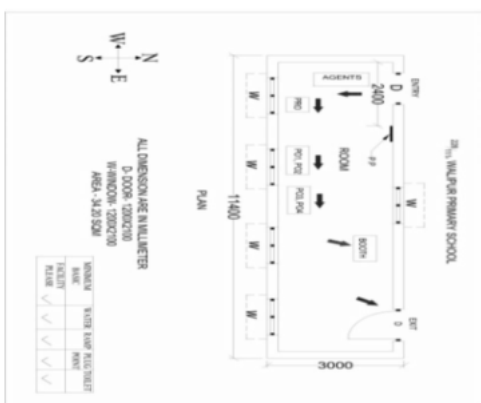

নির্বাচক নিবন্ধন আধিকারিকের স্বাক্ষর

Nazri Naksha

Google Map View

Polling Station Building Front View

Polling Station Front View

Cad View

Key MAP View

1 নাম : সেক সুলতান পিতার নাম : সেক আসরাফ বাড়ির নং : ওয়ালীপুর বয়স : পুরুষ	YNG1263011 ফটো উপলব্ধ	2 নাম : সেক জুবৈদ পিতার নাম : সেক রব বাড়ির নং : n0347 বয়স : 27 লিঙ্গ : পুরুষ	YNG1927482 ফটো উপলব্ধ	3 নাম : অমিতা বেরা চৌধুরী স্বামীর নাম : প্রসেনজীত চৌধুরী বাড়ির নং : বালিপুর বয়স : 28 লিঙ্গ : মহিলা	YNG2409423 ফটো উপলব্ধ
4 নাম : সমিদ্দন বিবি স্বামীর নাম : কুরবান সেক বাড়ির নং : এন0165 বয়স : 40 লিঙ্গ : মহিলা	NUO1190164 ফটো উপলব্ধ	5 নাম : সেক করিম পিতার নাম : সেক নাশির বাড়ির নং : n0295 বয়স : 28 লিঙ্গ : পুরুষ	YNG1845890 ফটো উপলব্ধ	6 নাম : সেক আজাদ পিতার নাম : সেক নসরদ বাড়ির নং : n0862 বয়স : 40 লিঙ্গ : পুরুষ	YNG1927680 ফটো উপলব্ধ
7 নাম : সুলতান বিবি স্বামীর নাম : সেক আজাদ বাড়ির নং : এন0864 বয়স : 38 লিঙ্গ : মহিলা	YNG1927706 ফটো উপলব্ধ	8 নাম : মমেনা বিবি স্বামীর নাম : সেক সাদাম বাড়ির নং : n0280 বয়স : 37 লিঙ্গ : মহিলা	YNG1927763 ফটো উপলব্ধ	9 নাম : অভিজিৎ চৌধুরী পিতার নাম : প্রভাস চৌধুরী বাড়ির নং : এন0252 বয়স : 25 লিঙ্গ : পুরুষ	YNG2259042 ফটো উপলব্ধ
10 নাম : সোমা শীট সিকদার স্বামীর নাম : প্রবীর সিকদার বাড়ির নং : n0332 বয়স : 30 লিঙ্গ : মহিলা	YNG1742873 ফটো উপলব্ধ	11 নাম : মিতালী খাটুয়া দোয়া স্বামীর নাম : সৌমেন দোয়া বাড়ির নং : এন800 বয়স : 26 লিঙ্গ : মহিলা	YMD2478337 ফটো উপলব্ধ	12 নাম : আঁবি যোড়াই স্বামীর নাম : সঞ্জীব যোড়াই বাড়ির নং : n0309 বয়স : 29 লিঙ্গ : মহিলা	YNG1870104 ফটো উপলব্ধ
13 নাম : সঞ্জীব যোড়াই পিতার নাম : অনিল যোড়াই বাড়ির নং : n0309 বয়স : 32 লিঙ্গ : পুরুষ	YNG1449222 ফটো উপলব্ধ	14 নাম : প্রবীর চন্দ্র যোড়াই পিতার নাম : মদন যোড়াই বাড়ির নং : n0069 বয়স : 53 লিঙ্গ : পুরুষ	YNG0447680 ফটো উপলব্ধ	15 নাম : আশা যোড়াই স্বামীর নাম : উত্তম যোড়াই বাড়ির নং : n0062 বয়স : 39 লিঙ্গ : মহিলা	YNG1160993 ফটো উপলব্ধ
16 নাম : উত্তম যোড়াই পিতার নাম : অনিল যোড়াই বাড়ির নং : n0062 বয়স : 39 লিঙ্গ : পুরুষ	YNG1161009 ফটো উপলব্ধ	17 নাম : সন্ধ্যা যোড়াই স্বামীর নাম : অনিল যোড়াই বাড়ির নং : n0062 বয়স : 57 লিঙ্গ : মহিলা	WB/32/225/165140 ফটো উপলব্ধ	18 নাম : আসরা বিবি মারামা স্বামীর নাম : হােসেন ঘোরামা বাড়ির নং : এন0103 বয়স : 35 লিঙ্গ : মহিলা	YNG2259208 ফটো উপলব্ধ
19 নাম : কৃষ্ণেন্দ্র ঘোষ পিতার নাম : শ্যামল ঘোষ বাড়ির নং : N0012 বয়স : 28 লিঙ্গ : পুরুষ	YNG2225555 ফটো উপলব্ধ	20 নাম : বন্স্পা ঘোষ স্বামীর নাম : শিব প্রসাদ ঘোষ বাড়ির নং : n0406 বয়স : 30 লিঙ্গ : মহিলা	YNG2043685 ফটো উপলব্ধ	21 নাম : অজন্তা ঘোষ স্বামীর নাম : সঞ্জয় ঘোষ বাড়ির নং : এন0123 বয়স : 52 লিঙ্গ : মহিলা	WB/32/225/168308 ফটো উপলব্ধ
22 নাম : কৌশিক ঘোষ পিতার নাম : ঘনশ্যাম ঘোষ বাড়ির নং : এন0020 বয়স : 22 লিঙ্গ : পুরুষ	YNG2425510 ফটো উপলব্ধ	23 নাম : সৌভিক ঘোষ পিতার নাম : সঞ্জয় ঘোষ বাড়ির নং : n0139 বয়স : 27 লিঙ্গ : পুরুষ	YNG1927573 ফটো উপলব্ধ	24 নাম : নভদুতি ঘোষ স্বামীর নাম : অভিবিলাস ঘোষ বাড়ির নং : n0353 বয়স : 34 লিঙ্গ : মহিলা	YNG1927599 ফটো উপলব্ধ
25 নাম : শুভ ঘোষ পিতার নাম : অসিত ঘোষ বাড়ির নং : n0351 বয়স : 29 লিঙ্গ : পুরুষ	YNG1927524 ফটো উপলব্ধ	26 নাম : শর্মিষ্ঠা ঘোষ স্বামীর নাম : শুভ বাড়ির নং : এন01 বয়স : 21 লিঙ্গ : মহিলা	YNG2551109 ফটো উপলব্ধ	27 নাম : সুপর্ণা ঘোষ সান্তরা স্বামীর নাম : ধনঞ্জয় ঘোষ বাড়ির নং : n0011 বয়স : 32 লিঙ্গ : মহিলা	YNG1742865 ফটো উপলব্ধ
28 নাম : সৃষ্টি ঘোষ পিতার নাম : মনি শঙ্কর ঘোষ বাড়ির নং : এন0063 বয়স : 22 লিঙ্গ : মহিলা	YNG2425395 ফটো উপলব্ধ	29 নাম : বনশ্রী ঘোষ যোড়াই স্বামীর নাম : সুভাষ যোড়াই বাড়ির নং : খড়গপুর বয়স : 25 লিঙ্গ : মহিলা	YNG2215911 ফটো উপলব্ধ	30 নাম : রাহুল ঘোষ পিতার নাম : রাধেশ্যাম ঘোষ বাড়ির নং : n0007 বয়স : 28 লিঙ্গ : পুরুষ	YNG1846062 ফটো উপলব্ধ