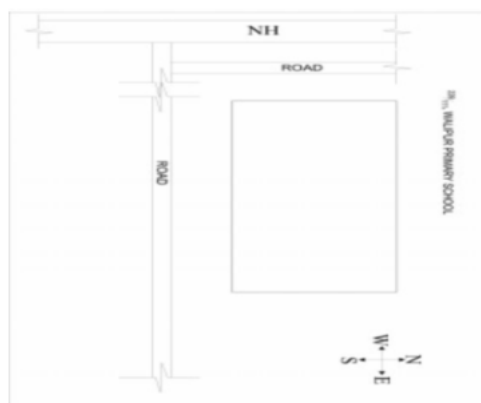

নির্বাচক নিবন্ধন আধিকারিকের স্বাক্ষর

Nazri Naksha

Google Map View

Polling Station Building Front View

Polling Station Front View

Cad View

Key MAP View

1 নাম : সেক সুলতান পিতার নাম : সেক আসরাফ বাড়ির নং : ওয়ালীপুর বয়স : পুরুষ	YNG1263011 ফটো উপলব্ধ	2 নাম : সেক জুবৈদ পিতার নাম : সেক রব বাড়ির নং : n0347 বয়স : 27 লিঙ্গ : পুরুষ	YNG1927482 ফটো উপলব্ধ	3 নাম : অমিতা বেরা চৌধুরী স্বামীর নাম : প্রসেনজীত চৌধুরী বাড়ির নং : বালিপুর বয়স : 28 লিঙ্গ : মহিলা	YNG2409423 ফটো উপলব্ধ
4 নাম : সমিদ্দন বিবি স্বামীর নাম : কুরবান সেক বাড়ির নং : এন0165 বয়স : 40 লিঙ্গ : মহিলা	NUO1190164 ফটো উপলব্ধ	5 নাম : সেক করিম পিতার নাম : সেক নাশির বাড়ির নং : n0295 বয়স : 28 লিঙ্গ : পুরুষ	YNG1845890 ফটো উপলব্ধ	6 নাম : সেক আজাদ পিতার নাম : সেক নসরদ বাড়ির নং : n0862 বয়স : 40 লিঙ্গ : পুরুষ	YNG1927680 ফটো উপলব্ধ
7 নাম : সুলতান বিবি স্বামীর নাম : সেক আজাদ বাড়ির নং : এন0864 বয়স : 38 লিঙ্গ : মহিলা	YNG1927706 ফটো উপলব্ধ	8 নাম : মমেনা বিবি স্বামীর নাম : সেক সাদাম বাড়ির নং : n0280 বয়স : 37 লিঙ্গ : মহিলা	YNG1927763 ফটো উপলব্ধ	9 নাম : অভিজিৎ চৌধুরী পিতার নাম : প্রভাস চৌধুরী বাড়ির নং : এন0252 বয়স : 25 লিঙ্গ : পুরুষ	YNG2259042 ফটো উপলব্ধ
10 নাম : সোমা শীট সিকদার স্বামীর নাম : প্রবীর সিকদার বাড়ির নং : n0332 বয়স : 30 লিঙ্গ : মহিলা	YNG1742873 ফটো উপলব্ধ	11 নাম : মিতালী খাটুয়া দোয়া স্বামীর নাম : সৌমেন দোয়া বাড়ির নং : এন800 বয়স : 26 লিঙ্গ : মহিলা	YMD2478337 ফটো উপলব্ধ	12 নাম : আঁবি যোড়াই স্বামীর নাম : সঞ্জীব যোড়াই বাড়ির নং : n0309 বয়স : 29 লিঙ্গ : মহিলা	YNG1870104 ফটো উপলব্ধ
13 নাম : সঞ্জীব যোড়াই পিতার নাম : অনিল যোড়াই বাড়ির নং : n0309 বয়স : 32 লিঙ্গ : পুরুষ	YNG1449222 ফটো উপলব্ধ	14 নাম : প্রবীর চন্দ্র যোড়াই পিতার নাম : মদন যোড়াই বাড়ির নং : n0069 বয়স : 53 লিঙ্গ : পুরুষ	YNG0447680 ফটো উপলব্ধ	15 নাম : আশা যোড়াই স্বামীর নাম : উত্তম যোড়াই বাড়ির নং : n0062 বয়স : 39 লিঙ্গ : মহিলা	YNG1160993 ফটো উপলব্ধ
16 নাম : উত্তম যোড়াই পিতার নাম : অনিল যোড়াই বাড়ির নং : n0062 বয়স : 39 লিঙ্গ : পুরুষ	YNG1161009 ফটো উপলব্ধ	17 নাম : সন্ধ্যা যোড়াই স্বামীর নাম : অনিল যোড়াই বাড়ির নং : n0062 বয়স : 57 লিঙ্গ : মহিলা	WB/32/225/165140 ফটো উপলব্ধ	18 নাম : আসরা বিবি মারামা স্বামীর নাম : হােসেন ঘোরামা বাড়ির নং : এন0103 বয়স : 35 লিঙ্গ : মহিলা	YNG2259208 ফটো উপলব্ধ
19 নাম : কৃষ্ণেন্দ্র ঘোষ পিতার নাম : শ্যামল ঘোষ বাড়ির নং : N0012 বয়স : 28 লিঙ্গ : পুরুষ	YNG2225555 ফটো উপলব্ধ	20 নাম : বন্স্পা ঘোষ স্বামীর নাম : শিব প্রসাদ ঘোষ বাড়ির নং : n0406 বয়স : 30 লিঙ্গ : মহিলা	YNG2043685 ফটো উপলব্ধ	21 নাম : অজন্তা ঘোষ স্বামীর নাম : সঞ্জয় ঘোষ বাড়ির নং : এন0123 বয়স : 52 লিঙ্গ : মহিলা	WB/32/225/168308 ফটো উপলব্ধ
22 নাম : কৌশিক ঘোষ পিতার নাম : ঘনশ্যাম ঘোষ বাড়ির নং : এন0020 বয়স : 22 লিঙ্গ : পুরুষ	YNG2425510 ফটো উপলব্ধ	23 নাম : সৌভিক ঘোষ পিতার নাম : সঞ্জয় ঘোষ বাড়ির নং : n0139 বয়স : 27 লিঙ্গ : পুরুষ	YNG1927573 ফটো উপলব্ধ	24 নাম : নভদুতি ঘোষ স্বামীর নাম : অভিবিলাস ঘোষ বাড়ির নং : n0353 বয়স : 34 লিঙ্গ : মহিলা	YNG1927599 ফটো উপলব্ধ
25 নাম : শুভ ঘোষ পিতার নাম : অসিত ঘোষ বাড়ির নং : n0351 বয়স : 29 লিঙ্গ : পুরুষ	YNG1927524 ফটো উপলব্ধ	26 নাম : শর্মিষ্ঠা ঘোষ স্বামীর নাম : শুভ বাড়ির নং : এন01 বয়স : 21 লিঙ্গ : মহিলা	YNG2551109 ফটো উপলব্ধ	27 নাম : সুপর্ণা ঘোষ সান্তরা স্বামীর নাম : ধনঞ্জয় ঘোষ বাড়ির নং : n0011 বয়স : 32 লিঙ্গ : মহিলা	YNG1742865 ফটো উপলব্ধ
28 নাম : সৃষ্টি ঘোষ পিতার নাম : মনি শঙ্কর ঘোষ বাড়ির নং : এন0063 বয়স : 22 লিঙ্গ : মহিলা	YNG2425395 ফটো উপলব্ধ	29 নাম : বনশ্রী ঘোষ যোড়াই স্বামীর নাম : সুভাষ যোড়াই বাড়ির নং : খড়গপুর বয়স : 25 লিঙ্গ : মহিলা	YNG2215911 ফটো উপলব্ধ	30 নাম : রাহুল ঘোষ পিতার নাম : রাধেশ্যাম ঘোষ বাড়ির নং : n0007 বয়স : 28 লিঙ্গ : পুরুষ	YNG1846062 ফটো উপলব্ধ