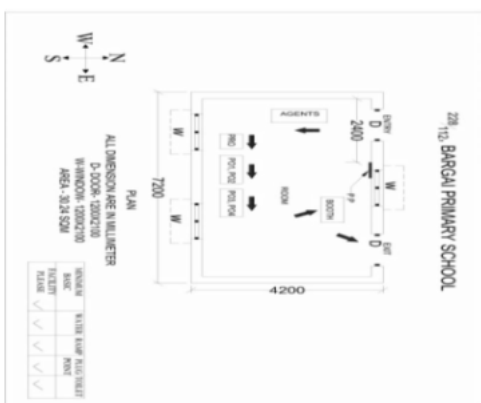

নির্বাচক নিবন্ধন আধিকারিকের স্বাক্ষর

Nazri Naksha

Google Map View

Polling Station Building Front View

Polling Station Front View

Cad View

Key MAP View

1 নাম : সেক রমজান পিতার নাম: সেক জামশেদ বাড়ির নং : এন0130 বয়স : 23 লিঙ্গ : পুরুষ	YNG2433050 ফটো উপলব্ধ	2 নাম : ববিতা কুণ্ডু পিতার নাম: ভবদেব কুন্ডু বাড়ির নং : নং067 বয়স : 25 লিঙ্গ : মহিলা	YNG2213817 ফটো উপলব্ধ	3 নাম : মৌমিতা অধিকারী মায়ের নাম: মুক্তা অধিকারী বাড়ির নং : N0077 বয়স : 25 লিঙ্গ : মহিলা	YNG2239333 ফটো উপলব্ধ
4 নাম : চন্দনা আড়ি পিতার নাম: রতন আড়ি বাড়ির নং : এন 0118 বয়স : 30 লিঙ্গ : মহিলা	YNG1974005 ফটো উপলব্ধ	5 নাম : সালমা বিবি স্বামীর নাম: সেক মুরসেদ বাড়ির নং : এন0120 বয়স : 30 লিঙ্গ : মহিলা	YNG2002343 ফটো উপলব্ধ	6 নাম : সেক দিলসাত পিতার নাম: সেক নাসিরুদ্দিন বাড়ির নং : এন0120 বয়স : 30 লিঙ্গ : পুরুষ	YNG1974492 ফটো উপলব্ধ
7 নাম : সেক ইরসাদ পিতার নাম: সেক নাসিরুদ্দিন বাড়ির নং : এন 0120 বয়স : 32 লিঙ্গ : পুরুষ	YNG1974237 ফটো উপলব্ধ	8 নাম : সেক ইয়াসিন পিতার নাম: সেক নাসিরুদ্দিন বাড়ির নং : এন120 বয়স : 25 লিঙ্গ : পুরুষ	YNG2259745 ফটো উপলব্ধ	9 নাম : কিয়ান কুইলা পিতার নাম: বিমল কুইলা বাড়ির নং : n0002 বয়স : 30 লিঙ্গ : পুরুষ	YNG1688738 ফটো উপলব্ধ
10 নাম : পূজা সরকার কুইলা স্বামীর নাম: কিয়ান কুইলা বাড়ির নং : এন001 বয়স : 25 লিঙ্গ : মহিলা	YNG2486892 ফটো উপলব্ধ	11 নাম : দোলন কুইলা স্বামীর নাম: শ্রীমন্ত কুইলা বাড়ির নং : এন0003 বয়স : 27 লিঙ্গ : মহিলা	YNG2002376 ফটো উপলব্ধ	12 নাম : রাজ কুইলা পিতার নাম: তারাপদ কুইলা বাড়ির নং : n0004 বয়স : 28 লিঙ্গ : পুরুষ	YNG1846484 ফটো উপলব্ধ
13 নাম : মঙ্গলা কুইলা পিতার নাম: বিমল কুইলা বাড়ির নং : n0002 বয়স : 28 লিঙ্গ : পুরুষ	YNG1846534 ফটো উপলব্ধ	14 নাম : সপা কুইলা পিতার নাম: অমল কুইলা বাড়ির নং : n0002 বয়স : 29 লিঙ্গ : পুরুষ	YNG1870286 ফটো উপলব্ধ	15 নাম : টোটন কুইলা পিতার নাম: সঞ্জয় কুইলা বাড়ির নং : এন0002 বয়স : 21 লিঙ্গ : পুরুষ	YNG2483105 ফটো উপলব্ধ
16 নাম : রুপসী কুইলা স্বামীর নাম: সপা কুইলা বাড়ির নং : এন0002 বয়স : 25 লিঙ্গ : মহিলা	YNG2483196 ফটো উপলব্ধ	17 নাম : বেলা কুইলা স্বামীর নাম: তারাপদ কুইলা বাড়ির নং : n0004 বয়স : 50 লিঙ্গ : মহিলা	BXB2099851 ফটো উপলব্ধ	18 নাম : তারাপদ কুইলা পিতার নাম: রবীন্দ্রনাথ কুইলা বাড়ির নং : n0004 বয়স : 60 লিঙ্গ : পুরুষ	BXB2099844 ফটো উপলব্ধ
19 নাম : শ্রীমন্ত কুইলা পিতার নাম: স্বপন কুইলা বাড়ির নং : n0003 বয়স : 30 লিঙ্গ : পুরুষ	YNG1688720 ফটো উপলব্ধ	20 নাম : স্বপন কুইলা পিতার নাম: রবীন্দ্রনাথ কুইলা বাড়ির নং : n0003 বয়স : 58 লিঙ্গ : পুরুষ	WB/32/225/165513 ফটো উপলব্ধ	21 নাম : বার্না কুইলা স্বামীর নাম: সঞ্জয় কুইলা বাড়ির নং : n0002 বয়স : 36 লিঙ্গ : মহিলা	YNG1567262 ফটো উপলব্ধ
22 নাম : সঞ্জয় কুইলা পিতার নাম: গজেন কুইলা বাড়ির নং : n0002 বয়স : 44 লিঙ্গ : পুরুষ	BXB2522787 ফটো উপলব্ধ	23 নাম : নমিতা কুইলা স্বামীর নাম: অমল কুইলা বাড়ির নং : n0002 বয়স : 46 লিঙ্গ : মহিলা	BXB2099828 ফটো উপলব্ধ	24 নাম : অমল কুইলা পিতার নাম: সঞ্জয় কুইলা বাড়ির নং : n0002 বয়স : 51 লিঙ্গ : পুরুষ	WB/32/225/165460 ফটো উপলব্ধ
25 নাম : রেনু কুইলা স্বামীর নাম: বিমল কুইলা বাড়ির নং : এন001 বয়স : 44 লিঙ্গ : মহিলা	BXB2099810 ফটো উপলব্ধ	26 নাম : বিমল কুইলা পিতার নাম: গজেন কুইলা বাড়ির নং : n0002 বয়স : 53 লিঙ্গ : পুরুষ	WB/32/225/165476 ফটো উপলব্ধ	27 নাম : আরতি কুইলা স্বামীর নাম: গজেন কুইলা বাড়ির নং : n0002 বয়স : 60 লিঙ্গ : মহিলা	WB/32/225/165395 ফটো উপলব্ধ
28 নাম : গজেন কুইলা পিতার নাম: রবীন্দ্র কুইলা বাড়ির নং : n0002 বয়স : 68 লিঙ্গ : পুরুষ	WB/32/225/165391 ফটো উপলব্ধ	29 নাম : শুভজিত কুণ্ডু পিতার নাম: সুজিত কুমার কুণ্ডু বাড়ির নং : এন0069 বয়স : 24 লিঙ্গ : পুরুষ	YNG2259406 ফটো উপলব্ধ	30 নাম : সুমনা কুন্ডু দাস স্বামীর নাম: শ্রীকৃষ্ণ কুন্ডু বাড়ির নং : এন0071 বয়স : 29 লিঙ্গ : মহিলা	YNG1973783 ফটো উপলব্ধ