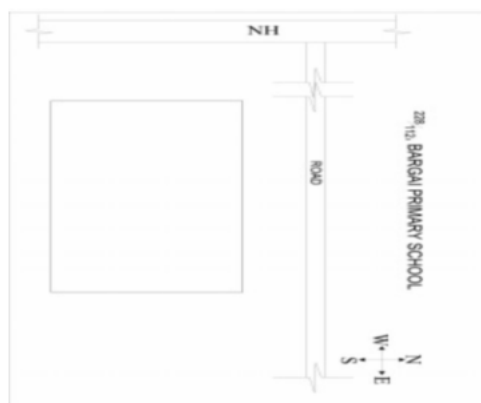

নির্বাচক নিবন্ধন আধিকারিকের স্বাক্ষর

Nazri Naksha

Google Map View

Polling Station Building Front View

Polling Station Front View

Cad View

Key MAP View

1 নাম : সেক রমজান পিতার নাম: সেক জামশেদ বাড়ির নং : এন0130 বয়স : 23 লিঙ্গ : পুরুষ	YNG2433050 ফটো উপলব্ধ	2 নাম : ববিতা কুণ্ডু পিতার নাম: ভবদেব কুন্ডু বাড়ির নং : নং067 বয়স : 25 লিঙ্গ : মহিলা	YNG2213817 ফটো উপলব্ধ	3 নাম : মৌমিতা অধিকারী মায়ের নাম: মুক্তা অধিকারী বাড়ির নং : N0077 বয়স : 25 লিঙ্গ : মহিলা	YNG2239333 ফটো উপলব্ধ
4 নাম : চন্দনা আড়ি পিতার নাম: রতন আড়ি বাড়ির নং : এন 0118 বয়স : 30 লিঙ্গ : মহিলা	YNG1974005 ফটো উপলব্ধ	5 নাম : সালমা বিবি স্বামীর নাম: সেক মুরসেদ বাড়ির নং : এন0120 বয়স : 30 লিঙ্গ : মহিলা	YNG2002343 ফটো উপলব্ধ	6 নাম : সেক দিলসাত পিতার নাম: সেক নাসিরুদ্দিন বাড়ির নং : এন0120 বয়স : 30 লিঙ্গ : পুরুষ	YNG1974492 ফটো উপলব্ধ
7 নাম : সেক ইরসাদ পিতার নাম: সেক নাসিরুদ্দিন বাড়ির নং : এন 0120 বয়স : 32 লিঙ্গ : পুরুষ	YNG1974237 ফটো উপলব্ধ	8 নাম : সেক ইয়াসিন পিতার নাম: সেক নাসিরুদ্দিন বাড়ির নং : এন120 বয়স : 25 লিঙ্গ : পুরুষ	YNG2259745 ফটো উপলব্ধ	9 নাম : কিয়ান কুইলা পিতার নাম: বিমল কুইলা বাড়ির নং : n0002 বয়স : 30 লিঙ্গ : পুরুষ	YNG1688738 ফটো উপলব্ধ
10 নাম : পূজা সরকার কুইলা স্বামীর নাম: কিয়ান কুইলা বাড়ির নং : এন001 বয়স : 25 লিঙ্গ : মহিলা	YNG2486892 ফটো উপলব্ধ	11 নাম : দোলন কুইলা স্বামীর নাম: শ্রীমন্ত কুইলা বাড়ির নং : এন0003 বয়স : 27 লিঙ্গ : মহিলা	YNG2002376 ফটো উপলব্ধ	12 নাম : রাজ কুইলা পিতার নাম: তারাপদ কুইলা বাড়ির নং : n0004 বয়স : 28 লিঙ্গ : পুরুষ	YNG1846484 ফটো উপলব্ধ
13 নাম : মঙ্গলা কুইলা পিতার নাম: বিমল কুইলা বাড়ির নং : n0002 বয়স : 28 লিঙ্গ : পুরুষ	YNG1846534 ফটো উপলব্ধ	14 নাম : সপা কুইলা পিতার নাম: অমল কুইলা বাড়ির নং : n0002 বয়স : 29 লিঙ্গ : পুরুষ	YNG1870286 ফটো উপলব্ধ	15 নাম : টোটন কুইলা পিতার নাম: সঞ্জয় কুইলা বাড়ির নং : এন0002 বয়স : 21 লিঙ্গ : পুরুষ	YNG2483105 ফটো উপলব্ধ
16 নাম : রুপসী কুইলা স্বামীর নাম: সপা কুইলা বাড়ির নং : এন0002 বয়স : 25 লিঙ্গ : মহিলা	YNG2483196 ফটো উপলব্ধ	17 নাম : বেলা কুইলা স্বামীর নাম: তারাপদ কুইলা বাড়ির নং : n0004 বয়স : 50 লিঙ্গ : মহিলা	BXB2099851 ফটো উপলব্ধ	18 নাম : তারাপদ কুইলা পিতার নাম: রবীন্দ্রনাথ কুইলা বাড়ির নং : n0004 বয়স : 60 লিঙ্গ : পুরুষ	BXB2099844 ফটো উপলব্ধ
19 নাম : শ্রীমন্ত কুইলা পিতার নাম: স্বপন কুইলা বাড়ির নং : n0003 বয়স : 30 লিঙ্গ : পুরুষ	YNG1688720 ফটো উপলব্ধ	20 নাম : স্বপন কুইলা পিতার নাম: রবীন্দ্রনাথ কুইলা বাড়ির নং : n0003 বয়স : 58 লিঙ্গ : পুরুষ	WB/32/225/165513 ফটো উপলব্ধ	21 নাম : বার্না কুইলা স্বামীর নাম: সঞ্জয় কুইলা বাড়ির নং : n0002 বয়স : 36 লিঙ্গ : মহিলা	YNG1567262 ফটো উপলব্ধ
22 নাম : সঞ্জয় কুইলা পিতার নাম: গজেন কুইলা বাড়ির নং : n0002 বয়স : 44 লিঙ্গ : পুরুষ	BXB2522787 ফটো উপলব্ধ	23 নাম : নমিতা কুইলা স্বামীর নাম: অমল কুইলা বাড়ির নং : n0002 বয়স : 46 লিঙ্গ : মহিলা	BXB2099828 ফটো উপলব্ধ	24 নাম : অমল কুইলা পিতার নাম: সঞ্জয় কুইলা বাড়ির নং : n0002 বয়স : 51 লিঙ্গ : পুরুষ	WB/32/225/165460 ফটো উপলব্ধ
25 নাম : রেনু কুইলা স্বামীর নাম: বিমল কুইলা বাড়ির নং : এন001 বয়স : 44 লিঙ্গ : মহিলা	BXB2099810 ফটো উপলব্ধ	26 নাম : বিমল কুইলা পিতার নাম: গজেন কুইলা বাড়ির নং : n0002 বয়স : 53 লিঙ্গ : পুরুষ	WB/32/225/165476 ফটো উপলব্ধ	27 নাম : আরতি কুইলা স্বামীর নাম: গজেন কুইলা বাড়ির নং : n0002 বয়স : 60 লিঙ্গ : মহিলা	WB/32/225/165395 ফটো উপলব্ধ
28 নাম : গজেন কুইলা পিতার নাম: রবীন্দ্র কুইলা বাড়ির নং : n0002 বয়স : 68 লিঙ্গ : পুরুষ	WB/32/225/165391 ফটো উপলব্ধ	29 নাম : শুভজিত কুণ্ডু পিতার নাম: সুজিত কুমার কুণ্ডু বাড়ির নং : এন0069 বয়স : 24 লিঙ্গ : পুরুষ	YNG2259406 ফটো উপলব্ধ	30 নাম : সুমনা কুন্ডু দাস স্বামীর নাম: শ্রীকৃষ্ণ কুন্ডু বাড়ির নং : এন0071 বয়স : 29 লিঙ্গ : মহিলা	YNG1973783 ফটো উপলব্ধ