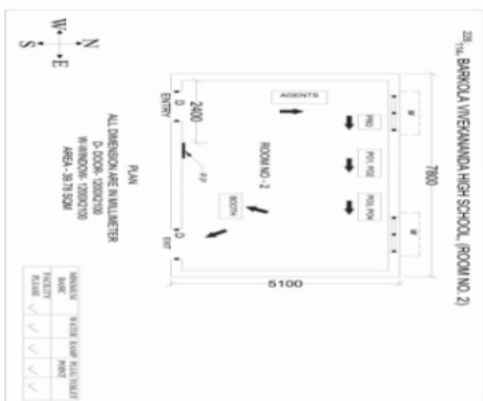

নির্বাচক নিবন্ধন আধিকারিকের স্বাক্ষর

Nazri Naksha

Google Map View

Polling Station Building Front View

Polling Station Front View

Cad View

Key MAP View

1 নাম : মালেকা বিবি স্বামীর নাম: সেক কামাল বাড়ির নং : n0219 বয়স : 29 লিঙ্গ : মহিলা	YNG1887942 ফটো উপলব্ধ	2 নাম : কলসুমা বিবি স্বামীর নাম: সুলতান আলি সেক বাড়ির নং : n0164 বয়স : 29 লিঙ্গ : মহিলা	YNG1847193 ফটো উপলব্ধ	3 নাম : আরফাজুদ্দিন সেক পিতার নাম: গিয়াসুদ্দিন সেক বাড়ির নং : n0169 বয়স : 31 লিঙ্গ : পুরুষ	YNG1847144 ফটো উপলব্ধ
4 নাম : হাসিনা বিবি স্বামীর নাম: শরিফুল মল্লিক বাড়ির নং : n0164 বয়স : 32 লিঙ্গ : মহিলা	YNG1847128 ফটো উপলব্ধ	5 নাম : আকলিমা বিবি স্বামীর নাম: সেক জুলু রহমান বাড়ির নং : n0169 বয়স : 33 লিঙ্গ : মহিলা	YNG1847110 ফটো উপলব্ধ	6 নাম : নূর সেলিম সেখ পিতার নাম: গফফর সেখ বাড়ির নং : n0185 বয়স : 29 লিঙ্গ : পুরুষ	YNG1870401 ফটো উপলব্ধ
7 নাম : ইলিয়াস সেক পিতার নাম: সেক রিয়াজ বাড়ির নং : এন0185 বয়স : 23 লিঙ্গ : পুরুষ	YNG2342194 ফটো উপলব্ধ	8 নাম : ময়না বিবি স্বামীর নাম: সেক আরফাজুদ্দিন বাড়ির নং : 001 বয়স : 24 লিঙ্গ : মহিলা	YNG2481265 ফটো উপলব্ধ	9 নাম : হিসিবুল সেক পিতার নাম: বাবুল সেক বাড়ির নং : N0170 বয়স : 26 লিঙ্গ : পুরুষ	YNG2207751 ফটো উপলব্ধ
10 নাম : ববিতা মহাপাত্র স্বামীর নাম: পিঙ্ক মহাপাত্র বাড়ির নং : এন90 বয়স : 28 লিঙ্গ : মহিলা	YNG2260230 ফটো উপলব্ধ	11 নাম : সেখ আফসার পিতার নাম: সেখ মতিবুল বাড়ির নং : নং56 বয়স : 24 লিঙ্গ : পুরুষ	YNG2426161 ফটো উপলব্ধ	12 নাম : আরমান মল্লিক পিতার নাম: কুরবান মল্লিক বাড়ির নং : এন0158 বয়স : 23 লিঙ্গ : পুরুষ	YNG2396059 ফটো উপলব্ধ
13 নাম : সেক আজহারুল পিতার নাম: সেক রওসন বাড়ির নং : এন158 বয়স : 26 লিঙ্গ : পুরুষ	YNG2260032 ফটো উপলব্ধ	14 নাম : সেক আজহারুল পিতার নাম: সেক আসিরুদ্দিন বাড়ির নং : এন01 বয়স : 25 লিঙ্গ : পুরুষ	YNG2259984 ফটো উপলব্ধ	15 নাম : সেক আব্দুল রসিদ পিতার নাম: সেক আব্দুল হামিদ বাড়ির নং : n0155 বয়স : 27 লিঙ্গ : পুরুষ	YNG1950112 ফটো উপলব্ধ
16 নাম : রূপসানা খাতুন পিতার নাম: আলি হোসেন মল্লিক বাড়ির নং : এন0157 বয়স : 27 লিঙ্গ : মহিলা	YNG2396141 ফটো উপলব্ধ	17 নাম : গুলজার মল্লিক পিতার নাম: আলি হোসেন মল্লিক বাড়ির নং : এন0157 বয়স : 23 লিঙ্গ : পুরুষ	YNG2427599 ফটো উপলব্ধ	18 নাম : রূপসানা খাতুন স্বামীর নাম: সেক মুসলেম বাড়ির নং : এন0011 বয়স : 25 লিঙ্গ : মহিলা	YNG2002681 ফটো উপলব্ধ
19 নাম : পুষ্প ঘোড়াই স্বামীর নাম: প্রকাশ ঘোড়াই বাড়ির নং : বড়কোলা বয়স : 27 লিঙ্গ : মহিলা	YNG2485498 ফটো উপলব্ধ	20 নাম : রেবতী বেরা ঘোড়াই স্বামীর নাম: শুভঙ্কর ঘোড়াই বাড়ির নং : এন0008 বয়স : 25 লিঙ্গ : মহিলা	YNG2443067 ফটো উপলব্ধ	21 নাম : রেখা ঘোড়াই স্বামীর নাম: তারাপদ ঘোড়াই বাড়ির নং : এন0008 বয়স : 35 লিঙ্গ : মহিলা	YNG1999978 ফটো উপলব্ধ
22 নাম : হীরক ঘোড়াই পিতার নাম: ভাস্কর ঘোড়াই বাড়ির নং : n0008 বয়স : 35 লিঙ্গ : পুরুষ	YNG1021278 ফটো উপলব্ধ	23 নাম : সুখমা ঘোড়াই স্বামীর নাম: বিপ্লব ঘোড়াই বাড়ির নং : n0008 বয়স : 37 লিঙ্গ : মহিলা	YNG1264340 ফটো উপলব্ধ	24 নাম : বিপ্লব ঘোড়াই পিতার নাম: সুনীল ঘোড়াই বাড়ির নং : n0008 বয়স : 49 লিঙ্গ : পুরুষ	BXB2096410 ফটো উপলব্ধ
25 নাম : অঞ্জলি ঘোড়াই স্বামীর নাম: সুনীল ঘোড়াই বাড়ির নং : n0008 বয়স : 60 লিঙ্গ : মহিলা	WB/32/225/156181 ফটো উপলব্ধ	26 নাম : জহরৎ ঘোড়াই পিতার নাম: ভাস্কর ঘোড়াই বাড়ির নং : n0008 বয়স : 35 লিঙ্গ : পুরুষ	YNG1568245 ফটো উপলব্ধ	27 নাম : তারাপদ ঘোড়াই পিতার নাম: ভাস্কর ঘোড়াই বাড়ির নং : n0008 বয়স : 40 লিঙ্গ : পুরুষ	BXB3046414 ফটো উপলব্ধ
28 নাম : ভারতী ঘোড়াই অন্যান্য: ভাস্কর ঘোড়াই বাড়ির নং : n0008 বয়স : 56 লিঙ্গ : মহিলা	YNG2049872 ফটো উপলব্ধ	29 নাম : ভাস্কর ঘোড়াই পিতার নাম: বচন ঘোড়াই বাড়ির নং : n0008 বয়স : 66 লিঙ্গ : পুরুষ	YNG2049849 ফটো উপলব্ধ	30 নাম : রিমল ঘোড়াই পিতার নাম: সর্বেশ্বর ঘোড়াই বাড়ির নং : n0008 বয়স : 60 লিঙ্গ : পুরুষ	WB/32/225/156183 ফটো উপলব্ধ