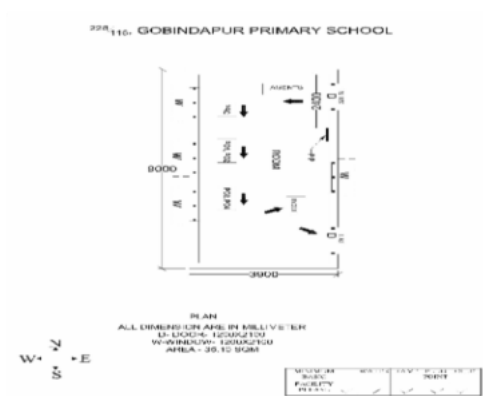

নির্বাচক নিবন্ধন আধিকারিকের স্বাক্ষর

Nazri Naksha

Google Map View

Polling Station Building Front View

Polling Station Front View

Cad View

Key MAP View

1 নাম : বাদল অধিকারী পিতার নাম: যতীন্দ্রনাথ অধিকারী বাড়ির নং : n0219 বয়স : 68 লিঙ্গ : পুরুষ	WB/32/225/153503	2 নাম : মনিকা অধিকারী স্বামীর নাম: বিকাশ অধিকারী বাড়ির নং : এন03 বয়স : 27 লিঙ্গ : মহিলা	YNG2002855	3 নাম : বিকাশ অধিকারী পিতার নাম: বাদল অধিকারী বাড়ির নং : n0219 বয়স : 37 লিঙ্গ : পুরুষ	YNG1264662
4 নাম : রেখা অধিকারী স্বামীর নাম: বাদল অধিকারী বাড়ির নং : n0219 বয়স : 58 লিঙ্গ : মহিলা	WB/32/225/153533	5 নাম : আকুল কুইল্যা পিতার নাম: অধর কুইল্যা বাড়ির নং : n0161 বয়স : 62 লিঙ্গ : পুরুষ	WB/32/225/153705	6 নাম : গোবিন্দ ঘোষ পিতার নাম: মেতর ঘোষ বাড়ির নং : n0160 বয়স : 39 লিঙ্গ : পুরুষ	BXB3108206
7 নাম : অপর্ণা ঘোষ স্বামীর নাম: ঝাড়েপ্তর ঘোষ বাড়ির নং : n0160 বয়স : 37 লিঙ্গ : মহিলা	BXB3108214	8 নাম : ঝাড়েপ্তর ঘোষ পিতার নাম: মেতর ঘোষ বাড়ির নং : n0160 বয়স : 45 লিঙ্গ : পুরুষ	BXB2906063	9 নাম : সীতা ঘোষ পিতার নাম: মেতর ঘোষ বাড়ির নং : n0160 বয়স : 80 লিঙ্গ : মহিলা	WB/32/225/153647
10 নাম : সুন্দরী সাঁতরা ঘোষ স্বামীর নাম: গোবিন্দ ঘোষ বাড়ির নং : গোবিন্দপুর বয়স : 29 লিঙ্গ : মহিলা	YNG1847607	11 নাম : মতিলাল নায়েক পিতার নাম: গুরুচরন নায়েক বাড়ির নং : n0184 বয়স : 66 লিঙ্গ : পুরুষ	YNG2503621	12 নাম : দেবেন্দ্র নাথ নায়েক পিতার নাম: প্রভাকর নায়েক বাড়ির নং : n0183 বয়স : 42 লিঙ্গ : পুরুষ	BXB2826774
13 নাম : রবীন্দ্রনাথ নায়েক পিতার নাম: প্রভাকর নায়েক বাড়ির নং : n0183 বয়স : 53 লিঙ্গ : মহিলা	YNG2081446	14 নাম : সুভাগ্য নায়েক স্বামীর নাম: প্রভাকর নায়েক বাড়ির নং : n0183 বয়স : 72 লিঙ্গ : মহিলা	WB/32/225/153229	15 নাম : প্রভাকর নায়েক পিতার নাম: গুরুচরন নায়েক বাড়ির নং : n0183 বয়স : 77 লিঙ্গ : পুরুষ	WB/32/225/153430
16 নাম : তারা নায়েক স্বামীর নাম: সুভাষ নায়েক বাড়ির নং : n0068 বয়স : 33 লিঙ্গ : মহিলা	YNG1847847	17 নাম : কবি নায়েক পিতার নাম: সুবোধ নায়েক বাড়ির নং : n0124 বয়স : 28 লিঙ্গ : পুরুষ	YNG1847821	18 নাম : কাকলী নায়েক স্বামীর নাম: রাজেশ নায়েক বাড়ির নং : এন001 বয়স : 50 লিঙ্গ : মহিলা	BXB2094860
19 নাম : সঞ্জয় নায়েক পিতার নাম: জিতেন নায়েক বাড়ির নং : n0185 বয়স : 32 লিঙ্গ : পুরুষ	YNG1451509	20 নাম : পূর্ণিমা নায়েক স্বামীর নাম: জীতেন নায়েক বাড়ির নং : n0185 বয়স : 51 লিঙ্গ : মহিলা	WB/32/225/153230	21 নাম : রিতেন নায়েক পিতার নাম: রাখাল নায়েক বাড়ির নং : n0185 বয়স : 43 লিঙ্গ : পুরুষ	YNG1264688
22 নাম : সীতেন নায়েক পিতার নাম: রাখাল নায়েক বাড়ির নং : n0185 বয়স : 50 লিঙ্গ : পুরুষ	WB/32/225/153477	23 নাম : অক্ষয় নায়েক পিতার নাম: জীতেন্দ্র নায়েক বাড়ির নং : n0185 বয়স : 33 লিঙ্গ : পুরুষ	YNG1353150	24 নাম : জীতেন্দ্র নায়েক পিতার নাম: রাখাল নায়েক বাড়ির নং : n0185 বয়স : 54 লিঙ্গ : পুরুষ	BXB1475581
25 নাম : রেনু নায়েক স্বামীর নাম: রাখাল নায়েক বাড়ির নং : n0185 বয়স : 77 লিঙ্গ : মহিলা	WB/32/225/153382	26 নাম : মামনি নায়েক স্বামীর নাম: সিতেন নায়েক বাড়ির নং : না বয়স : 40 লিঙ্গ : মহিলা	YNG2501120	27 নাম : ভবেশ নায়েক পিতার নাম: মতিলাল নায়েক বাড়ির নং : n0184 বয়স : 40 লিঙ্গ : পুরুষ	BXB2826808
28 নাম : কমলা নায়েক স্বামীর নাম: মতি নায়েক বাড়ির নং : n0184 বয়স : 61 লিঙ্গ : মহিলা	YNG2398600	29 নাম : কল্পনা নায়েক স্বামীর নাম: অজিত নায়েক বাড়ির নং : এন001 বয়স : 54 লিঙ্গ : মহিলা	BXB2518728	30 নাম : কবিতা নায়েক পিতার নাম: রাজেশ নায়েক বাড়ির নং : জী12 বয়স : 25 লিঙ্গ : মহিলা	YNG2260727