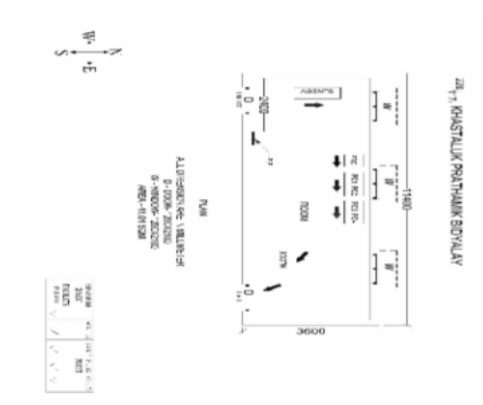

নির্বাচক নিবন্ধন আধিকারিকের স্বাক্ষর

Nazri Naksha

Google Map View

Polling Station Building Front View

Polling Station Front View

Cad View

Key MAP View

1 নাম : বীরেন্দ্র প্রসাদ পিতার নাম: বিজয় প্রসাদ বাড়ির নং : n0025 বয়স : 33 লিঙ্গ : পুরুষ	YNG1451699 ফটো উপলব্ধ	2 নাম : রাজেন্দ্র প্রসাদ পিতার নাম: বিজয় প্রসাদ বাড়ির নং : n0025 বয়স : 36 লিঙ্গ : পুরুষ	YNG1264902 ফটো উপলব্ধ	3 নাম : বেবী প্রসাদ স্বামীর নাম: সন্তোষ প্রসাদ বাড়ির নং : n0025 বয়স : 44 লিঙ্গ : মহিলা	BXB2092096 ফটো উপলব্ধ
4 নাম : সন্তোষ প্রসাদ পিতার নাম: রাজকিশোর প্রসাদ বাড়ির নং : n0025 বয়স : 48 লিঙ্গ : পুরুষ	BXB2092088 ফটো উপলব্ধ	5 নাম : দেবীপান্না প্রসাদ স্বামীর নাম: রাজকিশোর প্রসাদ বাড়ির নং : n0025 বয়স : 64 লিঙ্গ : মহিলা	WB/32/225/150062 ফটো উপলব্ধ	6 নাম : রাজকিশোর প্রসাদ পিতার নাম: সত্যরাম প্রসাদ বাড়ির নং : n0025 বয়স : 70 লিঙ্গ : পুরুষ	WB/32/225/150064 ফটো উপলব্ধ
7 নাম : নীসা প্রসাদ স্বামীর নাম: শম্ভু প্রসাদ বাড়ির নং : n0025 বয়স : 43 লিঙ্গ : মহিলা	BXB2905347 ফটো উপলব্ধ	8 নাম : শম্ভু প্রসাদ পিতার নাম: নন্দকিশোর প্রসাদ বাড়ির নং : n0025 বয়স : 48 লিঙ্গ : পুরুষ	BXB2092062 ফটো উপলব্ধ	9 নাম : প্রভাবতী দেবী প্রসাদ স্বামীর নাম: নন্দকিশোর প্রসাদ বাড়ির নং : n0025 বয়স : 67 লিঙ্গ : মহিলা	WB/32/225/150192 ফটো উপলব্ধ
10 নাম : সঞ্জয় কুমার ভার্মা পিতার নাম: নন্দজী ভার্মা বাড়ির নং : n0025 বয়স : 40 লিঙ্গ : পুরুষ	YNG1569664 ফটো উপলব্ধ	11 নাম : সাবিত্রী দেবী স্বামীর নাম: নন্দজী ভার্মা বাড়ির নং : n0025 বয়স : 74 লিঙ্গ : মহিলা	YNG1569672 ফটো উপলব্ধ	12 নাম : রাজকুমারী প্রসাদ স্বামীর নাম: বিজয় প্রসাদ বাড়ির নং : n0025 বয়স : 59 লিঙ্গ : মহিলা	YNG2475564 ফটো উপলব্ধ
13 নাম : বিজয় প্রসাদ পিতার নাম: সত্যরাম প্রসাদ বাড়ির নং : n0025 বয়স : 62 লিঙ্গ : পুরুষ	YNG2489276 ফটো উপলব্ধ	14 নাম : পম্পা প্রসাদ স্বামীর নাম: রাজেন্দ্র প্রসাদ বাড়ির নং : n0025 বয়স : 34 লিঙ্গ : মহিলা	YNG1848399 ফটো উপলব্ধ	15 নাম : বিবেক ঘোষ পিতার নাম: প্রদীপ ঘোষ বাড়ির নং : n0025 বয়স : 36 লিঙ্গ : পুরুষ	YNG2232379 ফটো উপলব্ধ
16 নাম : বিশ্বনাথ প্রসাদ পিতার নাম: নন্দ কিশোর প্রসাদ বাড়ির নং : n0025 বয়স : 37 লিঙ্গ : পুরুষ	YNG1264894 ফটো উপলব্ধ	17 নাম : শম্পা ঘোষ (জানা) স্বামীর নাম: মিহির জানা বাড়ির নং : n0254 বয়স : 32 লিঙ্গ : মহিলা	YNG1888080 ফটো উপলব্ধ	18 নাম : বাবলি পাতর (জানা) স্বামীর নাম: শিব জানা বাড়ির নং : n0261 বয়স : 29 লিঙ্গ : মহিলা	YNG1888155 ফটো উপলব্ধ
19 নাম : তাপসী দাস (পাল) স্বামীর নাম: শুভঙ্কর পাল বাড়ির নং : n0255 বয়স : 30 লিঙ্গ : মহিলা	YNG1888098 ফটো উপলব্ধ	20 নাম : শুভজিৎ কুইলা পিতার নাম: কমল কুইলা বাড়ির নং : N0077 বয়স : 25 লিঙ্গ : পুরুষ	YNG2207660 ফটো উপলব্ধ	21 নাম : সনাতন কোটাল পিতার নাম: ভুবন কোটাল বাড়ির নং : n0036 বয়স : 79 লিঙ্গ : পুরুষ	BXB2091866 ফটো উপলব্ধ
22 নাম : দুর্গা কোটাল স্বামীর নাম: সনাতন কোটাল বাড়ির নং : n0036 বয়স : 70 লিঙ্গ : মহিলা	BXB2091874 ফটো উপলব্ধ	23 নাম : সুদর্শন কোটাল পিতার নাম: সনাতন কোটাল বাড়ির নং : n0036 বয়স : 43 লিঙ্গ : পুরুষ	BXB2091882 ফটো উপলব্ধ	24 নাম : ম্নেহলতা ঘোষ (কোটাল) স্বামীর নাম: সুদর্শন কোটাল বাড়ির নং : n0036 বয়স : 32 লিঙ্গ : মহিলা	YNG1689025 ফটো উপলব্ধ
25 নাম : সুলোচন কোটাল পিতার নাম: সনাতন কোটাল বাড়ির নং : n0036 বয়স : 42 লিঙ্গ : পুরুষ	BXB3048790 ফটো উপলব্ধ	26 নাম : করন খটিক পিতার নাম: রাজকুমার খটিক বাড়ির নং : এন0209 বয়স : 22 লিঙ্গ : পুরুষ	YNG2427193 ফটো উপলব্ধ	27 নাম : পায়েল খটিক স্বামীর নাম: কিশোর খটিক বাড়ির নং : কে15 বয়স : 27 লিঙ্গ : মহিলা	YNG2260875 ফটো উপলব্ধ
28 নাম : শোভা রানি ঘোষ স্বামীর নাম: হরিশ্চন্দ্র ঘোষ বাড়ির নং : n0030 বয়স : 74 লিঙ্গ : মহিলা	YNG2560761 ফটো উপলব্ধ	29 নাম : মিতা ঘোষ স্বামীর নাম: মনিশংকর ঘোষ বাড়ির নং : n0013 বয়স : 40 লিঙ্গ : মহিলা	YNG1021856 ফটো উপলব্ধ	30 নাম : মনিশংকর ঘোষ পিতার নাম: নিমাইচন্দ্র ঘোষ বাড়ির নং : n0013 বয়স : 47 লিঙ্গ : পুরুষ	BXB1475987 ফটো উপলব্ধ