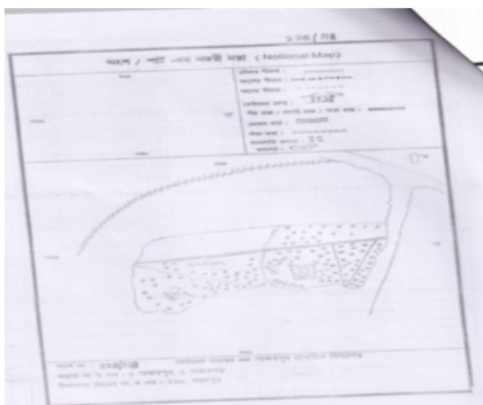

Nazri Naksha