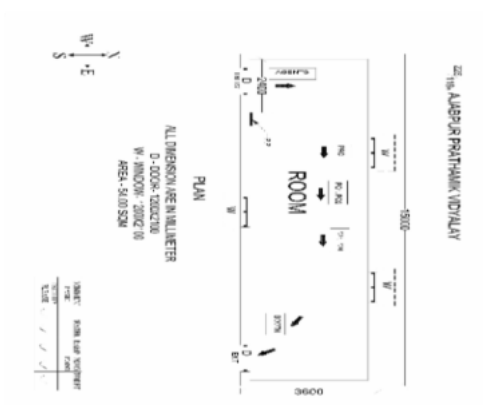

নির্বাচক নিবন্ধন আধিকারিকের স্বাক্ষর

Nazri Naksha

Google Map View

Polling Station Building Front View

Polling Station Front View

Cad View

Key MAP View

1 নাম : সেক করিম পিতার নাম: সেক লুলু বাড়ির নং : n0141 বয়স : 36 লিঙ্গ : পুরুষ	YNG1746957 ফটো উপলব্ধ	2 নাম : সেক রাকেশ পিতার নাম: সেক খালেক বাড়ির নং : n0143 বয়স : 29 লিঙ্গ : পুরুষ	YNG1954585 ফটো উপলব্ধ	3 নাম : সেক সোলেম পিতার নাম: সেক ইসলাম বাড়ির নং : এন0120 বয়স : 22 লিঙ্গ : পুরুষ	YNG2442721 ফটো উপলব্ধ
4 নাম : শিল্পা মাহালী স্বামীর নাম: নকুল মাহালী বাড়ির নং : n0145 বয়স : 28 লিঙ্গ : মহিলা	YNG1954551 ফটো উপলব্ধ	5 নাম : প্রসাদ অধিকারী পিতার নাম: গোপাল অধিকারী বাড়ির নং : এন0035 বয়স : 25 লিঙ্গ : পুরুষ	YNG2247039 ফটো উপলব্ধ	6 নাম : তাপসী অধিকারী স্বামীর নাম: গোপালচন্দ্র অধিকারী বাড়ির নং : n0059 বয়স : 44 লিঙ্গ : মহিলা	BXB2516565 ফটো উপলব্ধ
7 নাম : সুমিত্রা অধিকারী স্বামীর নাম: গৌতম অধিকারী বাড়ির নং : n0059 বয়স : 52 লিঙ্গ : মহিলা	WB/32/225/147066 ফটো উপলব্ধ	8 নাম : গৌতম অধিকারী পিতার নাম: সুবোধ অধিকারী বাড়ির নং : n0059 বয়স : 60 লিঙ্গ : পুরুষ	WB/32/225/147065 ফটো উপলব্ধ	9 নাম : রূপা কুইল্যা স্বামীর নাম: রবীন কুইল্যা বাড়ির নং : n0050 বয়স : 44 লিঙ্গ : মহিলা	BXB2516599 ফটো উপলব্ধ
10 নাম : দেবযানী কুইল্যা স্বামীর নাম: প্রবীন কুইল্যা বাড়ির নং : n0050 বয়স : 38 লিঙ্গ : মহিলা	YNG1265529 ফটো উপলব্ধ	11 নাম : প্রবীন কুইল্যা পিতার নাম: বনমালী কুইল্যা বাড়ির নং : n0050 বয়স : 47 লিঙ্গ : পুরুষ	BXB1473271 ফটো উপলব্ধ	12 নাম : রবীন কুইল্যা পিতার নাম: বনমালী কুইল্যা বাড়ির নং : n0050 বয়স : 51 লিঙ্গ : পুরুষ	WB/32/225/147560 ফটো উপলব্ধ
13 নাম : বিদ্যা কুইলা স্বামীর নাম: বনমালী কুইলা বাড়ির নং : n0050 বয়স : 66 লিঙ্গ : মহিলা	WB/32/225/147121 ফটো উপলব্ধ	14 নাম : বনমালী কুইলা পিতার নাম: ফকির কুইলা বাড়ির নং : n0050 বয়স : 72 লিঙ্গ : পুরুষ	WB/32/225/147176 ফটো উপলব্ধ	15 নাম : সাবিনা বিবি স্বামীর নাম: সেক সারাক্ষ বাড়ির নং : এচ320 বয়স : 38 লিঙ্গ : মহিলা	YNG1570431 ফটো উপলব্ধ
16 নাম : রিয়া পাত্র পিতার নাম: সনৎ পাত্র বাড়ির নং : এন0021 বয়স : 25 লিঙ্গ : মহিলা	YNG2387447 ফটো উপলব্ধ	17 নাম : মদন কাপড়ী পিতার নাম: শ্রীপতি কাপড়ী বাড়ির নং : n0020 বয়স : 69 লিঙ্গ : পুরুষ	YNG2050276 ফটো উপলব্ধ	18 নাম : প্রিয়ঙ্কা কাপড়ী পিতার নাম: রঞ্জিত কাপড়ী বাড়ির নং : জে15 বয়স : 24 লিঙ্গ : মহিলা	YNG2261055 ফটো উপলব্ধ
19 নাম : ইতু কাপড়ী স্বামীর নাম: বিমল কাপড়ী বাড়ির নং : n0020 বয়স : 29 লিঙ্গ : মহিলা	YNG1745140 ফটো উপলব্ধ	20 নাম : সীমা কাপড়ী স্বামীর নাম: রঞ্জিত কাপড়ী বাড়ির নং : আজবপুর বয়স : 41 লিঙ্গ : মহিলা	BXB2826287 ফটো উপলব্ধ	21 নাম : রঞ্জিত কাপড়ী পিতার নাম: অতুল কাপড়ী বাড়ির নং : n0021 বয়স : 52 লিঙ্গ : পুরুষ	WB/32/225/147559 ফটো উপলব্ধ
22 নাম : অহল্যা কাপড়ী স্বামীর নাম: অতুল কাপড়ী বাড়ির নং : n0021 বয়স : 72 লিঙ্গ : মহিলা	WB/32/225/147075 ফটো উপলব্ধ	23 নাম : নিতু কাপড়ী স্বামীর নাম: সঞ্জিত কাপড়ী বাড়ির নং : n0021 বয়স : 39 লিঙ্গ : মহিলা	BXB3045614 ফটো উপলব্ধ	24 নাম : সঞ্জিত কাপড়ী পিতার নাম: অতুলচন্দ্র কাপড়ী বাড়ির নং : n0021 বয়স : 46 লিঙ্গ : পুরুষ	BXB1554161 ফটো উপলব্ধ
25 নাম : বিমল কাপড়ী পিতার নাম: গোপাল চন্দ্র কাপড়ী বাড়ির নং : n0020 বয়স : 40 লিঙ্গ : পুরুষ	BXB2826295 ফটো উপলব্ধ	26 নাম : কুমকুম কাপড়ী স্বামীর নাম: জীতেন কাপড়ী বাড়ির নং : আজবপুর বয়স : 39 লিঙ্গ : মহিলা	YNG0481416 ফটো উপলব্ধ	27 নাম : জীতেন কাপড়ী পিতার নাম: মদনচন্দ্র কাপড়ী বাড়ির নং : n0020 বয়স : 46 লিঙ্গ : পুরুষ	BXB2516581 ফটো উপলব্ধ
28 নাম : কালীদাসী কাপড়ী স্বামীর নাম: গোপাল কাপড়ী বাড়ির নং : আজবপুর বয়স : 54 লিঙ্গ : মহিলা	YNG2554954 ফটো উপলব্ধ	29 নাম : গোপালচন্দ্র কাপড়ী পিতার নাম: শ্রীপতি কাপড়ী বাড়ির নং : n0020 বয়স : 59 লিঙ্গ : পুরুষ	WB/32/225/147688 ফটো উপলব্ধ	30 নাম : রবি কাপড়ী পিতার নাম: মদন কাপড়ী বাড়ির নং : n0020 বয়স : 39 লিঙ্গ : পুরুষ	BXB3045499 ফটো উপলব্ধ