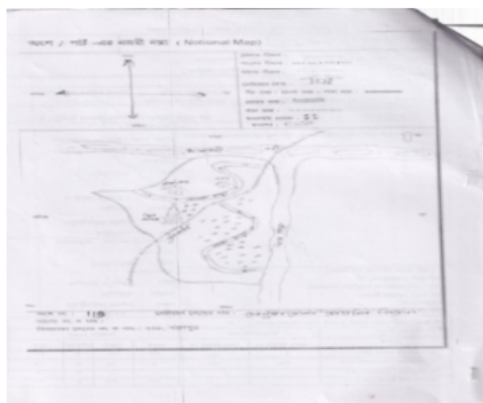

Nazri Naksha