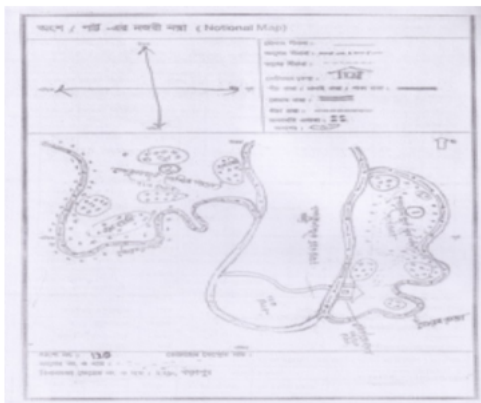

Nazri Naksha