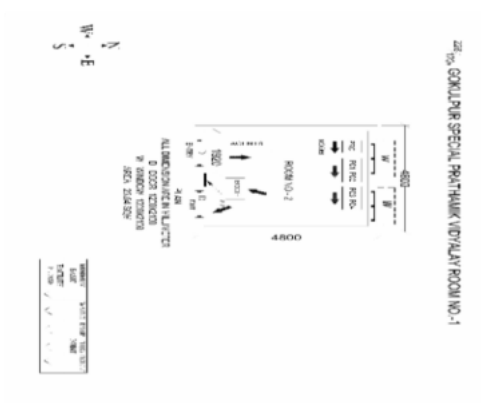

নির্বাচক নিবন্ধন আধিকারিকের স্বাক্ষর

Nazri Naksha

Google Map View

Polling Station Building Front View

Polling Station Front View

Cad View

Key MAP View

1	YNG1924828	নাম : আর রাজু পিতার নাম: আর টাটা বাড়ির নং : n0199 বয়স : 41 লিঙ্গ : পুরুষ	ফটো উপলব্ধ	2	YNG1924810	নাম : আর সীতা স্বামীর নাম: আর রাজু বাড়ির নং : n0198 বয়স : 38 লিঙ্গ : মহিলা	ফটো উপলব্ধ	3	WUE2016053	নাম : অপর্ণা জানা স্বামীর নাম: সোমনাথ জানা বাড়ির নং : 111 বয়স : 29 লিঙ্গ : মহিলা	ফটো উপলব্ধ
4	YNG2003499	নাম : কেয়া মন্ডল বাঁপ স্বামীর নাম: জয়ন্ত বাঁপ বাড়ির নং : এন4652 বয়স : 31 লিঙ্গ : মহিলা	ফটো উপলব্ধ	5	YNG1969294	নাম : রিহা অধিকারী স্বামীর নাম: সিন্ধু অধিকারী বাড়ির নং : নং0025 বয়স : 34 লিঙ্গ : মহিলা	ফটো উপলব্ধ	6	YNG2261386	নাম : অভিজীৎ পাতর পিতার নাম: বিজয় বিজয় বাড়ির নং : এন025 বয়স : 24 লিঙ্গ : পুরুষ	ফটো উপলব্ধ
7	YNG1164045	নাম : সিন্ধু অধিকারী পিতার নাম: লক্ষীকান্ত অধিকারী বাড়ির নং : n0025 বয়স : 38 লিঙ্গ : পুরুষ	ফটো উপলব্ধ	8	YNG1164052	নাম : মিন্টু অধিকারী পিতার নাম: লক্ষীকান্ত অধিকারী বাড়ির নং : n0025 বয়স : 39 লিঙ্গ : পুরুষ	ফটো উপলব্ধ	9	WB/32/225/144415	নাম : মিনা অধিকারী স্বামীর নাম: লক্ষীকান্ত অধিকারী বাড়ির নং : n0025 বয়স : 55 লিঙ্গ : মহিলা	ফটো উপলব্ধ
10	YNG2618155	নাম : লতিকা অধিকারী স্বামীর নাম: বীরেন অধিকারী বাড়ির নং : n0024 বয়স : 60 লিঙ্গ : মহিলা	ফটো উপলব্ধ	11	WB/32/225/144470	নাম : বীরেন অধিকারী পিতার নাম: সত্যেশ্বর অধিকারী বাড়ির নং : n0024 বয়স : 62 লিঙ্গ : পুরুষ	ফটো উপলব্ধ	12	YNG2357085	নাম : সজল অধিকারী স্বামীর নাম: শ্যামসুন্দর অধিকারী বাড়ির নং : n0023 বয়স : 54 লিঙ্গ : মহিলা	ফটো উপলব্ধ
13	YNG2064202	নাম : নমিতা মাসান্ত স্বামীর নাম: প্রবীর মাসান্ত বাড়ির নং : n0022 বয়স : 51 লিঙ্গ : মহিলা	ফটো উপলব্ধ	14	YNG1452820	নাম : বর্ষা অধিকারী(দত্ত) স্বামীর নাম: সঞ্জিত অধিকারী বাড়ির নং : n0022 বয়স : 33 লিঙ্গ : মহিলা	ফটো উপলব্ধ	15	YNG1022425	নাম : সঞ্জিত অধিকারী পিতার নাম: অনিল অধিকারী বাড়ির নং : n0022 বয়স : 38 লিঙ্গ : পুরুষ	ফটো উপলব্ধ
16	BXB2825560	নাম : ভোলা অধিকারী পিতার নাম: অনিল অধিকারী বাড়ির নং : n0022 বয়স : 42 লিঙ্গ : পুরুষ	ফটো উপলব্ধ	17	YNG2539831	নাম : ছায়া ঘোষ পিতার নাম: অশ্বিনী ঘোষ বাড়ির নং : গোকুলপুর বয়স : 51 লিঙ্গ : মহিলা	ফটো উপলব্ধ	18	YNG2227148	নাম : মাস্তাসা সাঁতরা ঘোষ স্বামীর নাম: সৌরভ ঘোষ বাড়ির নং : এন0037 বয়স : 30 লিঙ্গ : মহিলা	ফটো উপলব্ধ
19	YNG2003440	নাম : সুমিতা কুইলা ঘোষ স্বামীর নাম: নির্মলেন্দু ঘোষ বাড়ির নং : এন12 বয়স : 33 লিঙ্গ : মহিলা	ফটো উপলব্ধ	20	YNG1266212	নাম : বন্দনা কর স্বামীর নাম: বনমালী কর বাড়ির নং : n0104 বয়স : 36 লিঙ্গ : মহিলা	ফটো উপলব্ধ	21	BXB3107331	নাম : লক্ষ্মী কর স্বামীর নাম: নিত্যানন্দ কর বাড়ির নং : n0103 বয়স : 66 লিঙ্গ : মহিলা	ফটো উপলব্ধ
22	BXB2904860	নাম : শ্রীজলা কোটাল স্বামীর নাম: লাল কোটাল বাড়ির নং : n0038 বয়স : 35 লিঙ্গ : মহিলা	ফটো উপলব্ধ	23	BXB2904894	নাম : লাল কোটাল পিতার নাম: লক্ষীকান্ত কোটাল বাড়ির নং : গোকুলপুর বয়স : 43 লিঙ্গ : পুরুষ	ফটো উপলব্ধ	24	BXB2087336	নাম : কাকলি কোটাল স্বামীর নাম: সঞ্জিব কোটাল বাড়ির নং : n0038 বয়স : 44 লিঙ্গ : মহিলা	ফটো উপলব্ধ
25	BXB2087328	নাম : কালু কোটাল পিতার নাম: লক্ষীকান্ত কোটাল বাড়ির নং : n0038 বয়স : 48 লিঙ্গ : পুরুষ	ফটো উপলব্ধ	26	WB/32/225/144414	নাম : গঙ্গা কোটাল স্বামীর নাম: লক্ষীকান্ত কোটাল বাড়ির নং : n0038 বয়স : 60 লিঙ্গ : মহিলা	ফটো উপলব্ধ	27	WB/32/225/144413	নাম : লক্ষীকান্ত কোটাল পিতার নাম: মেতরা কোটাল বাড়ির নং : n0038 বয়স : 68 লিঙ্গ : পুরুষ	ফটো উপলব্ধ
28	BXB2825719	নাম : সোমা কোটাল স্বামীর নাম: সুকুমার কোটাল বাড়ির নং : n0033 বয়স : 42 লিঙ্গ : মহিলা	ফটো উপলব্ধ	29	WB/32/225/144195	নাম : সুকুমার কোটাল পিতার নাম: কার্তিক কোটাল বাড়ির নং : n0033 বয়স : 50 লিঙ্গ : পুরুষ	ফটো উপলব্ধ	30	WB/32/225/144227	নাম : রেবতী কোটাল স্বামীর নাম: কার্তিক কোটাল বাড়ির নং : n0033 বয়স : 62 লিঙ্গ : মহিলা	ফটো উপলব্ধ