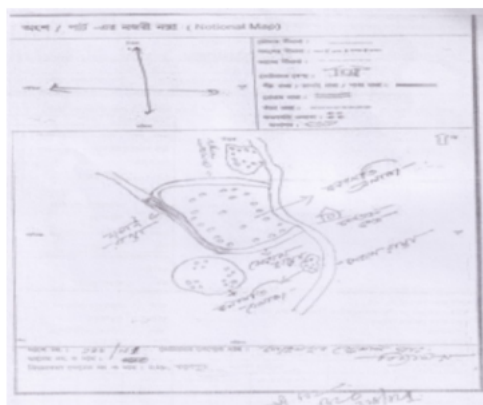

Nazri Naksha