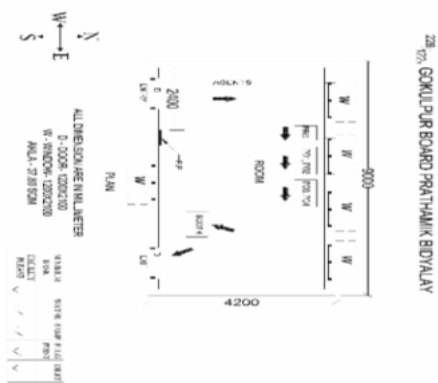

নির্বাচক নিবন্ধন আধিকারিকের স্বাক্ষর

Nazri Naksha

Google Map View

Polling Station Building Front View

Polling Station Front View

Cad View

Key MAP View

1 নাম : মুন্না সিনহা পিতার নাম: জগদীশ সিনহা বাড়ির নং : n0024 বয়স : 57 লিঙ্গ : পুরুষ	BXB1473636 ফটো উপলব্ধ	2 নাম : লক্ষ্মী সিনহা স্বামীর নাম: মুন্না সিনহা বাড়ির নং : n0024 বয়স : 51 লিঙ্গ : মহিলা	YNG2081735 ফটো উপলব্ধ	3 নাম : সিউ নারায়ন সিনহা পিতার নাম: জগদীশ প্রসাদ সিনহা বাড়ির নং : n0024 বয়স : 53 লিঙ্গ : পুরুষ	BXB2087146 ফটো উপলব্ধ
4 নাম : আকাশ সিনহা পিতার নাম: সিউ নারায়ন সিনহা বাড়ির নং : n0024 বয়স : 31 লিঙ্গ : পুরুষ	YNG1571751 ফটো উপলব্ধ	5 নাম : রেখা সিনহা স্বামীর নাম: সিউনারায়ন সিনহা বাড়ির নং : n0024 বয়স : 49 লিঙ্গ : মহিলা	BXB2087153 ফটো উপলব্ধ	6 নাম : বিন্দিয়া দেবী স্বামীর নাম: মল্ল সোনকার বাড়ির নং : n0188 বয়স : 50 লিঙ্গ : মহিলা	YNG1925239 ফটো উপলব্ধ
7 নাম : বিকাশ সিনহা পিতার নাম: শিউনারায়ন সিনহা বাড়ির নং : n0024 বয়স : 30 লিঙ্গ : পুরুষ	YNG1746023 ফটো উপলব্ধ	8 নাম : বজরং সিনহা পিতার নাম: মুন্না সিনহা বাড়ির নং : N0024 বয়স : 26 লিঙ্গ : পুরুষ	YNG2003762 ফটো উপলব্ধ	9 নাম : কমলাদেবী স্বামীর নাম: জগদীশ বাড়ির নং : n0024 বয়স : 73 লিঙ্গ : মহিলা	YNG2182970 ফটো উপলব্ধ
10 নাম : খুশবু সিনহা স্বামীর নাম: বজরং সিনহা বাড়ির নং : এন0024 বয়স : 25 লিঙ্গ : মহিলা	YNG2381234 ফটো উপলব্ধ	11 নাম : গীতা ইয়াদব স্বামীর নাম: রাজু ইয়াদব বাড়ির নং : n0134 বয়স : 59 লিঙ্গ : মহিলা	BXB2087112 ফটো উপলব্ধ	12 নাম : সারীকা সামন্ত স্বামীর নাম: অরুণ সামন্ত বাড়ির নং : এন0053 বয়স : 33 লিঙ্গ : মহিলা	YNG2003705 ফটো উপলব্ধ
Q 13 নাম : বিকাশ উকে পিতার নাম: আনন্দ উকে বাড়ির নং : বয়স : 28 লিঙ্গ : পুরুষ	YNG1888361 ফটো উপলব্ধ	14 নাম : শনি উকে স্বামীর নাম: আকাশ উকে বাড়ির নং : n0053 বয়স : 29 লিঙ্গ : মহিলা	YNG1746171 ফটো উপলব্ধ	15 নাম : ষষ্ঠী উকে স্বামীর নাম: সন্তোষ কুমার উকে বাড়ির নং : n0187 বয়স : 33 লিঙ্গ : মহিলা	YNG1925197 ফটো উপলব্ধ
16 নাম : প্রীয়া উকে স্বামীর নাম: গৌতম উকে বাড়ির নং : n0053 বয়স : 39 লিঙ্গ : মহিলা	YNG1165323 ফটো উপলব্ধ	17 নাম : আকাশ উকে মায়ের নাম: বীন্ উকে বাড়ির নং : n0053 বয়স : 33 লিঙ্গ : পুরুষ	YNG1453943 ফটো উপলব্ধ	18 নাম : সন্তোষ কুমার উকে মায়ের নাম: সাবিত্রী বাই উকে বাড়ির নং : n0053 বয়স : 48 লিঙ্গ : পুরুষ	BXB2086080 ফটো উপলব্ধ
19 নাম : বীন্ উকে পিতার নাম: শ্রীরাম উকে বাড়ির নং : n0053 বয়স : 56 লিঙ্গ : মহিলা	BXB2512135 ফটো উপলব্ধ	20 নাম : পৌতম কুমার উকে পিতার নাম: শিউরাম উকে বাড়ির নং : n0053 বয়স : 44 লিঙ্গ : পুরুষ	BXB2086098 ফটো উপলব্ধ	21 নাম : নোনা ওয়ার্কে স্বামীর নাম: গান্ধী ওয়ার্কে বাড়ির নং : n0129 বয়স : 53 লিঙ্গ : মহিলা	YNG1022888 ফটো উপলব্ধ
22 নাম : গান্ধী ওয়ার্কে পিতার নাম: আত্মারাম ওয়ার্কে বাড়ির নং : n0128 বয়স : 57 লিঙ্গ : পুরুষ	WB/32/225/129906 ফটো উপলব্ধ	23 নাম : আমন ওয়ার্কে পিতার নাম: গান্ধী ওয়ার্কে বাড়ির নং : এন0128 বয়স : 26 লিঙ্গ : পুরুষ	YNG2003770 ফটো উপলব্ধ	24 নাম : নীতা ওয়ার্কে পিতার নাম: গান্ধী ওয়ার্কে বাড়ির নং : এন0128 বয়স : 31 লিঙ্গ : মহিলা	YNG2003887 ফটো উপলব্ধ
25 নাম : দিলীপ কুম্বী পিতার নাম: রামু কুম্বী বাড়ির নং : N0145 বয়স : 31 লিঙ্গ : পুরুষ	YNG2215481 ফটো উপলব্ধ	26 নাম : সাগর কুম্বী পিতার নাম: রামু কুম্বী বাড়ির নং : N0145 বয়স : 27 লিঙ্গ : পুরুষ	YNG2215523 ফটো উপলব্ধ	27 নাম : ময়না কিস্কু পিতার নাম: লেট জোগেন্দ্রনাথ কিস্কু বাড়ির নং : বেনাশোল বয়স : 38 লিঙ্গ : মহিলা	YNG1165299 ফটো উপলব্ধ
28 নাম : গুরিয়া সোনকার স্বামীর নাম: সুরজ সোনকার বাড়ির নং : 01 বয়স : 27 লিঙ্গ : মহিলা	UZI2007011 ফটো উপলব্ধ	29 নাম : সুধমা খটিক স্বামীর নাম: হরি খটিক বাড়ির নং : n0112 বয়স : 40 লিঙ্গ : মহিলা	YNG1165455 ফটো উপলব্ধ	30 নাম : হরিচরণ শঙ্কর পিতার নাম: ইন্দর লাল শঙ্কর বাড়ির নং : n0112 বয়স : 42 লিঙ্গ : পুরুষ	BXB2512176 ফটো উপলব্ধ