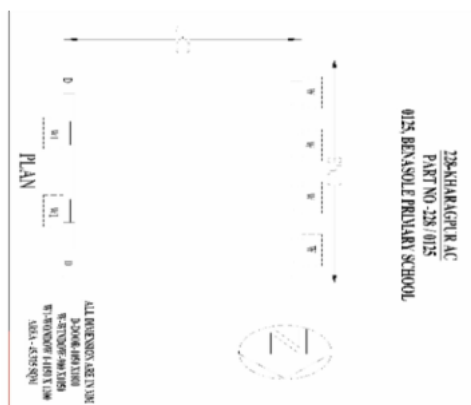

নির্বাচক নিবন্ধন আধিকারিকের স্বাক্ষর

Nazri Naksha

Google Map View

Polling Station Building Front View

Polling Station Front View

Cad View

Key MAP View

1 নাম : সতু দোলুই স্বামীর নাম: রঞ্জিত দোলুই বাড়ির নং : n0118 বয়স : 53 লিঙ্গ : মহিলা	WB/32/224/129915	ফটো উপলব্ধ	2 নাম : তোতন আড়ি পিতার নাম: নগেন আড়ি বাড়ির নং : n0072 বয়স : 32 লিঙ্গ : পুরুষ	YNG1573666	ফটো উপলব্ধ	3 নাম : কচি আড়ি পিতার নাম: নগেন আড়ি বাড়ির নং : n0072 বয়স : 33 লিঙ্গ : মহিলা	YNG1573450	ফটো উপলব্ধ
4 নাম : রীনা দোলাই (আড়ি) স্বামীর নাম: রাখাল আড়ি বাড়ির নং : n0072 বয়স : 32 লিঙ্গ : মহিলা	YNG1573393	ফটো উপলব্ধ	5 নাম : রাখাল আড়ি পিতার নাম: নগেন আড়ি বাড়ির নং : n0072 বয়স : 35 লিঙ্গ : পুরুষ	YNG1573765	ফটো উপলব্ধ	6 নাম : চায়না আড়ি পিতার নাম: গোপাল আড়ি বাড়ির নং : n0072 বয়স : 41 লিঙ্গ : মহিলা	YNG1267889	ফটো উপলব্ধ
7 নাম : গোপাল আড়ি পিতার নাম: নগেন আড়ি বাড়ির নং : n0072 বয়স : 47 লিঙ্গ : পুরুষ	BXB2508703	ফটো উপলব্ধ	8 নাম : পরি আড়ি স্বামীর নাম: নগেন আড়ি বাড়ির নং : n0072 বয়স : 61 লিঙ্গ : মহিলা	WB/32/225/135297	ফটো উপলব্ধ	9 নাম : মিঠু আড়ি স্বামীর নাম: সুজয় আড়ি বাড়ির নং : N5555 বয়স : 36 লিঙ্গ : মহিলা	YNG2227692	ফটো উপলব্ধ
10 নাম : নগেন আড়ি পিতার নাম: কুমেন্দ আড়ি বাড়ির নং : n0072 বয়স : 64 লিঙ্গ : পুরুষ	WB/32/225/135235	ফটো উপলব্ধ	11 নাম : জিত আড়ি পিতার নাম: গোপাল আড়ি বাড়ির নং : এন0058 বয়স : 22 লিঙ্গ : পুরুষ	YNG2524809	ফটো উপলব্ধ	12 নাম : ময়না কপাট স্বামীর নাম: অশোক কপাট বাড়ির নং : n0063 বয়স : 56 লিঙ্গ : মহিলা	WB/32/225/135202	ফটো উপলব্ধ
13 নাম : শ্রদ্ধাঞ্জলী মূর্মু স্বামীর নাম: নিমল মূর্মু বাড়ির নং : n0060 বয়স : 38 লিঙ্গ : মহিলা	YNG0031948	ফটো উপলব্ধ	14 নাম : বাপি কপাট পিতার নাম: করুণা কপাট বাড়ির নং : এন0063 বয়স : 24 লিঙ্গ : পুরুষ	YNG2262806	ফটো উপলব্ধ	15 নাম : সরস্বতী কপাট স্বামীর নাম: আকিঞ্চন কপাট বাড়ির নং : এন0063 বয়স : 34 লিঙ্গ : মহিলা	YNG2393791	ফটো উপলব্ধ
16 নাম : সমিত কপাট পিতার নাম: বিশক কপাট বাড়ির নং : n0152 বয়স : 29 লিঙ্গ : পুরুষ	YNG1925817	ফটো উপলব্ধ	17 নাম : মান্দি কপাট (দোলাই) স্বামীর নাম: সুকেশ কপাট বাড়ির নং : n0063 বয়স : 32 লিঙ্গ : মহিলা	YNG1573377	ফটো উপলব্ধ	18 নাম : বুদ্ধদেব কপাট পিতার নাম: শচীন কপাট বাড়ির নং : n0063 বয়স : 30 লিঙ্গ : পুরুষ	YNG1660620	ফটো উপলব্ধ
19 নাম : নান্টু দোলাই পিতার নাম: রঞ্জিত দোলাই বাড়ির নং : n0063 বয়স : 31 লিঙ্গ : পুরুষ	YNG1573641	ফটো উপলব্ধ	20 নাম : সনটু দোলাই পিতার নাম: রঞ্জিত দোলাই বাড়ির নং : n0063 বয়স : 35 লিঙ্গ : পুরুষ	YNG1354547	ফটো উপলব্ধ	21 নাম : মিতালী কপাট স্বামীর নাম: রঞ্জন কপাট বাড়ির নং : n0063 বয়স : 36 লিঙ্গ : মহিলা	YNG1267954	ফটো উপলব্ধ
22 নাম : পার্বতী কপাট(দোলাই) স্বামীর নাম: সিদ্ধাথ কপাট বাড়ির নং : n0063 বয়স : 36 লিঙ্গ : মহিলা	YNG1660612	ফটো উপলব্ধ	23 নাম : আকিঞ্চন কপাট পিতার নাম: গগন চন্দ্র কপাট বাড়ির নং : n0063 বয়স : 33 লিঙ্গ : পুরুষ	YNG1267947	ফটো উপলব্ধ	24 নাম : মুকেশ কপাট পিতার নাম: লুদি কপাট বাড়ির নং : n0063 বয়স : 39 লিঙ্গ : পুরুষ	YNG1166735	ফটো উপলব্ধ
25 নাম : সুকেশ কপাট পিতার নাম: নলিনী কপাট বাড়ির নং : n0063 বয়স : 42 লিঙ্গ : পুরুষ	YNG0507749	ফটো উপলব্ধ	26 নাম : শচীন কপাট পিতার নাম: কানাই কপাট বাড়ির নং : n0063 বয়স : 50 লিঙ্গ : পুরুষ	WB/32/225/135083	ফটো উপলব্ধ	27 নাম : রঞ্জিত দোলুই পিতার নাম: কেষ্টিপ্রসাদ দোলুই বাড়ির নং : n0063 বয়স : 58 লিঙ্গ : পুরুষ	WB/32/224/129191	ফটো উপলব্ধ
28 নাম : লুদি কপাট পিতার নাম: নলিন কপাট বাড়ির নং : n0063 বয়স : 60 লিঙ্গ : মহিলা	WB/32/225/135292	ফটো উপলব্ধ	29 নাম : বনু কপাট স্বামীর নাম: সৃষ্টিধর কপাট বাড়ির নং : n0063 বয়স : 34 লিঙ্গ : মহিলা	YNG1354638	ফটো উপলব্ধ	30 নাম : সৃষ্টিধর কপাট পিতার নাম: গগন কপাট বাড়ির নং : n0063 বয়স : 38 লিঙ্গ : পুরুষ	YNG1167089	ফটো উপলব্ধ