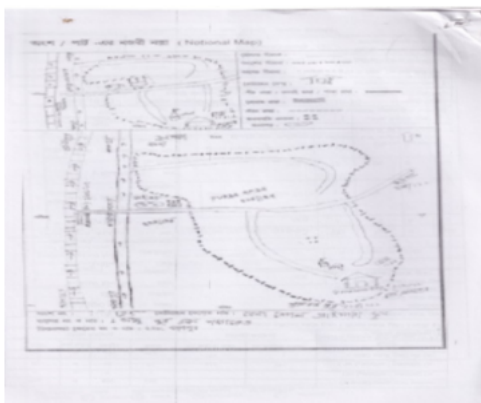

Nazri Naksha