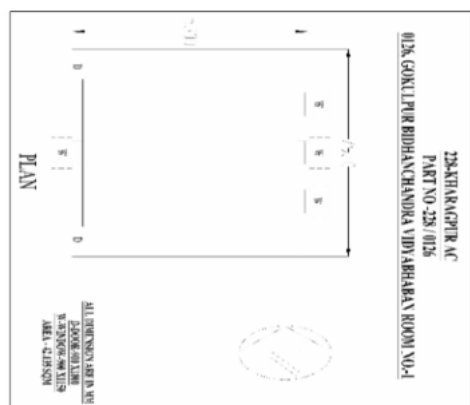

নির্বাচক নিবন্ধন আধিকারিকের স্বাক্ষর

Nazri Naksha

Google Map View

Polling Station Building Front View

Polling Station Front View

Cad View

Key MAP View

1 নাম : রাজিয়া বিবি পিতার নাম: সেক জামাল বাড়ির নং : n0183 বয়স : 52 লিঙ্গ : মহিলা	BXB2079812 ফটো উপলব্ধ	2 নাম : সেক মুক্তার পিতার নাম: সেক জামাল বাড়ির নং : n0183 বয়স : 48 লিঙ্গ : পুরুষ	BXB2507226 ফটো উপলব্ধ	3 নাম : রিজওয়ানা বিবি স্বামীর নাম: সেক আকতার বাড়ির নং : n0183 বয়স : 37 লিঙ্গ : মহিলা	YNG1024181 ফটো উপলব্ধ
4 নাম : হেলীমন বিবি স্বামীর নাম: নিজামুদ্দিন বাড়ির নং : n0184 বয়স : 64 লিঙ্গ : মহিলা	WB/32/225/132654 ফটো উপলব্ধ	5 নাম : সেখইসলামউদ্দিন পিতার নাম: নিজামুদ্দিন বাড়ির নং : n0184 বয়স : 58 লিঙ্গ : পুরুষ	YNG0513408 ফটো উপলব্ধ	6 নাম : সেক সিরাজ পিতার নাম: সেক নিজামুদ্দিন বাড়ির নং : n0184 বয়স : 45 লিঙ্গ : পুরুষ	YNG1355445 ফটো উপলব্ধ
7 নাম : সেক রিসাল পিতার নাম: সেক নিজামুদ্দিন বাড়ির নং : n0184 বয়স : 43 লিঙ্গ : পুরুষ	YNG1355197 ফটো উপলব্ধ	8 নাম : শেখ বাবু পিতার নাম: নিজামুদ্দিন সেক বাড়ির নং : n0184 বয়স : 43 লিঙ্গ : পুরুষ	YNG0513432 ফটো উপলব্ধ	9 নাম : সেক রুশিদ পিতার নাম: সেক নওশেরুদ্দিন বাড়ির নং : n0184 বয়স : 38 লিঙ্গ : পুরুষ	YNG0513416 ফটো উপলব্ধ
10 নাম : মাঝিয়া বিবি স্বামীর নাম: সেক রসিদ বাড়ির নং : n0184 বয়স : 32 লিঙ্গ : মহিলা	YNG1574177 ফটো উপলব্ধ	11 নাম : সেক রাজা পিতার নাম: নিজামুদ্দিন বাড়ির নং : n0184 বয়স : 31 লিঙ্গ : পুরুষ	YNG1574995 ফটো উপলব্ধ	12 নাম : সেখমেহবুব পিতার নাম: আশরফ বাড়ির নং : n0186 বয়স : 62 লিঙ্গ : পুরুষ	WB/32/225/132605 ফটো উপলব্ধ
13 নাম : জায়গুয়েসা বিবি স্বামীর নাম: মেহবুব বাড়ির নং : n0186 বয়স : 57 লিঙ্গ : মহিলা	WB/32/225/132593 ফটো উপলব্ধ	14 নাম : সাকিরুন বিবি স্বামীর নাম: সেক মবারক বাড়ির নং : n0159 বয়স : 34 লিঙ্গ : মহিলা	YNG1355353 ফটো উপলব্ধ	15 নাম : সেক সাবুল পিতার নাম: সেক সামসাদ বাড়ির নং : n0166 বয়স : 57 লিঙ্গ : পুরুষ	BXB1472018 ফটো উপলব্ধ
16 নাম : মাঝিয়া বিবি স্বামীর নাম: সেক সাবুল বাড়ির নং : n0166 বয়স : 51 লিঙ্গ : মহিলা	BXB1471994 ফটো উপলব্ধ	17 নাম : সেকরুবিয়াল পিতার নাম: সেক জুমান বাড়ির নং : n0029 বয়স : 55 লিঙ্গ : পুরুষ	YNG2066025 ফটো উপলব্ধ	18 নাম : সেখজামাল পিতার নাম: সবরতি বাড়ির নং : n0183 বয়স : 68 লিঙ্গ : পুরুষ	YNG2066165 ফটো উপলব্ধ
19 নাম : সোমনো বিবি স্বামীর নাম: সেক জামাল বাড়ির নং : 001 বয়স : 58 লিঙ্গ : মহিলা	YNG2561777 ফটো উপলব্ধ	20 নাম : সাদেকা বিবি স্বামীর নাম: আবদুল বাড়ির নং : n0250 বয়স : 73 লিঙ্গ : মহিলা	WB/32/225/132105 ফটো উপলব্ধ	21 নাম : মাফজা বিবি স্বামীর নাম: ইনসান আলি বাড়ির নং : n0806 বয়স : 43 লিঙ্গ : মহিলা	YNG1268465 ফটো উপলব্ধ
22 নাম : হালিমা বিবি স্বামীর নাম: সেক হসিবুল বাড়ির নং : n0250 বয়স : 44 লিঙ্গ : মহিলা	BXB2079762 ফটো উপলব্ধ	23 নাম : হাসিবুল সেখ পিতার নাম: সেখ আবদুল বাড়ির নং : n0250 বয়স : 51 লিঙ্গ : পুরুষ	WB/32/225/132376 ফটো উপলব্ধ	24 নাম : জাহেরা বিবি স্বামীর নাম: সেখ সেকেন্দার বাড়ির নং : n0149 বয়স : 47 লিঙ্গ : মহিলা	BXB1518737 ফটো উপলব্ধ
25 নাম : সেখসেকেন্দার পিতার নাম: জানু বাড়ির নং : n0149 বয়স : 52 লিঙ্গ : পুরুষ	WB/32/225/132300 ফটো উপলব্ধ	26 নাম : বসিরন বিবি স্বামীর নাম: জানু বাড়ির নং : n0149 বয়স : 70 লিঙ্গ : মহিলা	WB/32/225/132270 ফটো উপলব্ধ	27 নাম : সেক রাজেস আলি পিতার নাম: সেক জামসেদ আলি বাড়ির নং : n0148 বয়স : 33 লিঙ্গ : পুরুষ	YNG1355163 ফটো উপলব্ধ
28 নাম : সেক হানিফ পিতার নাম: সেক জামসেদ বাড়ির নং : n0148 বয়স : 42 লিঙ্গ : পুরুষ	BXB2507218 ফটো উপলব্ধ	29 নাম : মহিয়ান বিবি স্বামীর নাম: জামসেদ বাড়ির নং : n0148 বয়স : 67 লিঙ্গ : মহিলা	YNG2065936 ফটো উপলব্ধ	30 নাম : খায়রুন পিতার নাম: এনসাদ বাড়ির নং : n0155 বয়স : 60 লিঙ্গ : মহিলা	YNG2066066 ফটো উপলব্ধ