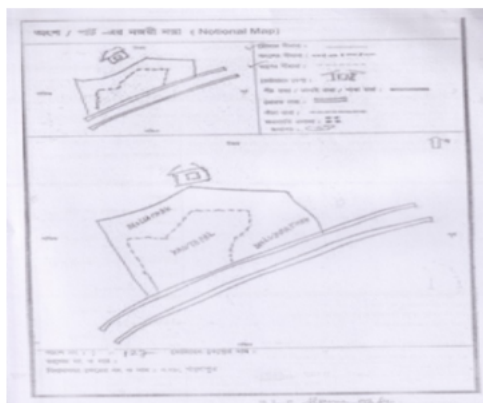

Nazri Naksha