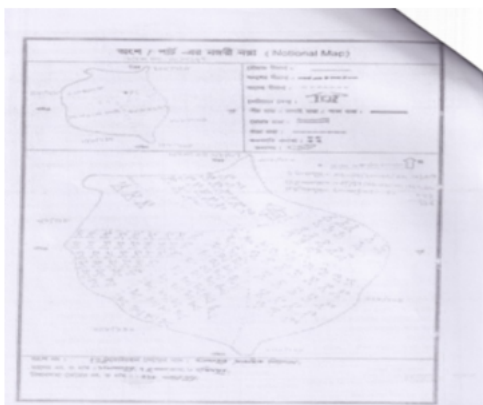

Nazri Naksha