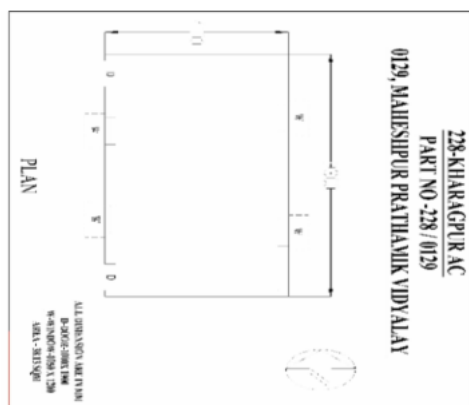

নির্বাচক নিবন্ধন আধিকারিকের স্বাক্ষর

Nazri Naksha

Google Map View

Polling Station Building Front View

Polling Station Front View

Cad View

Key MAP View

1 নাম : সেক তহিদুল আলি পিতার নাম: সেক সেকেন্দার আলি বাড়ির নং : n0154 বয়স : 31 লিঙ্গ : পুরুষ	YNG1576016 ফটো উপলব্ধ	2 নাম : সেক সাদ্দাম আলি পিতার নাম: সেক সেকেন্দার আলি বাড়ির নং : n0154 বয়স : 33 লিঙ্গ : পুরুষ	YNG1457167 ফটো উপলব্ধ	3 নাম : জাহেদা নেশা বিবি স্বামীর নাম: সেকেন্দার আলি বাড়ির নং : n0154 বয়স : 56 লিঙ্গ : মহিলা	YNG1457159 ফটো উপলব্ধ
4 নাম : সেক সেকেন্দার আলি পিতার নাম: সেক ফকির আলি বাড়ির নং : n0154 বয়স : 66 লিঙ্গ : পুরুষ	YNG1457142 ফটো উপলব্ধ	5 নাম : রবিনা বিবি স্বামীর নাম: সেক মুসিবুল বাড়ির নং : n0097 বয়স : 36 লিঙ্গ : মহিলা	YNG1576289 ফটো উপলব্ধ	6 নাম : মিতা দোলই স্বামীর নাম: সনাতন দোলই বাড়ির নং : n0097 বয়স : 42 লিঙ্গ : মহিলা	YNG0527192 ফটো উপলব্ধ
7 নাম : সেক মুসিবুল পিতার নাম: সেক আব্দুল বাড়ির নং : n0097 বয়স : 38 লিঙ্গ : পুরুষ	YNG0527176 ফটো উপলব্ধ	8 নাম : সেক মনির পিতার নাম: সেক আব্দুল বাড়ির নং : n0097 বয়স : 39 লিঙ্গ : পুরুষ	YNG1270115 ফটো উপলব্ধ	9 নাম : নাসিমা বিবি স্বামীর নাম: সেক আরেফুল বাড়ির নং : n0097 বয়স : 35 লিঙ্গ : মহিলা	YNG1270107 ফটো উপলব্ধ
10 নাম : সেক আরেফুল পিতার নাম: সেক আব্দুল বাড়ির নং : n0097 বয়স : 43 লিঙ্গ : পুরুষ	YNG1270099 ফটো উপলব্ধ	11 নাম : খোদেজা বিবি স্বামীর নাম: সেক রাজু বাড়ির নং : n0097 বয়স : 40 লিঙ্গ : মহিলা	YNG1270081 ফটো উপলব্ধ	12 নাম : সেক রাজু পিতার নাম: আব্দুল বাড়ির নং : n0097 বয়স : 52 লিঙ্গ : পুরুষ	WB/32/225/126499 ফটো উপলব্ধ
13 নাম : সেক হামিদুল পিতার নাম: সেক মংলু বাড়ির নং : n0101 বয়স : 31 লিঙ্গ : পুরুষ	YNG1575935 ফটো উপলব্ধ	14 নাম : সেক আব্দুল মুজিত পিতার নাম: সেক মঙ্গলু বাড়ির নং : n0101 বয়স : 46 লিঙ্গ : পুরুষ	BXB2504694 ফটো উপলব্ধ	15 নাম : সেক মঙ্গলু পিতার নাম: সেক ইসমাইল বাড়ির নং : n0101 বয়স : 76 লিঙ্গ : পুরুষ	YNG2059038 ফটো উপলব্ধ
16 নাম : সেক আজিজুল পিতার নাম: সেক জামিরউদ্দিন বাড়ির নং : n0105 বয়স : 30 লিঙ্গ : পুরুষ	YNG1661297 ফটো উপলব্ধ	17 নাম : সঞ্জীব পাতর পিতার নাম: সুনীল পাতর বাড়ির নং : n0105 বয়স : 31 লিঙ্গ : পুরুষ	YNG1576305 ফটো উপলব্ধ	18 নাম : আজমিরা বিবি স্বামীর নাম: সেক আশরফ বাড়ির নং : n0105 বয়স : 55 লিঙ্গ : মহিলা	WB/32/225/126087 ফটো উপলব্ধ
19 নাম : সেক সাজু পিতার নাম: ছটু সেক বাড়ির নং : n0103 বয়স : 32 লিঙ্গ : পুরুষ	YNG1457043 ফটো উপলব্ধ	20 নাম : সালেমা বিবি স্বামীর নাম: সেক মজাঝর বাড়ির নং : n0101 বয়স : 31 লিঙ্গ : মহিলা	YNG1576354 ফটো উপলব্ধ	21 নাম : আরজুনা বিবি স্বামীর নাম: সেক সাফিকুল বাড়ির নং : n0101 বয়স : 33 লিঙ্গ : মহিলা	YNG1576396 ফটো উপলব্ধ
22 নাম : সোণরা বিবি স্বামীর নাম: সেক আব্দুল মুজিদ বাড়ির নং : n0101 বয়স : 41 লিঙ্গ : মহিলা	BXB3105285 ফটো উপলব্ধ	23 নাম : সেক সাদ্দাম পিতার নাম: সেক জমিরুদ্দিন বাড়ির নং : N0105 বয়স : 25 লিঙ্গ : পুরুষ	YNG2208429 ফটো উপলব্ধ	24 নাম : সেক সফিকুল পিতার নাম: সেক মংলু বাড়ির নং : N5555 বয়স : 35 লিঙ্গ : মহিলা	YNG1270149 ফটো উপলব্ধ
25 নাম : আরসাদ আলি খান পিতার নাম: আব্দুল রসিদ খান বাড়ির নং : n0085 বয়স : 56 লিঙ্গ : পুরুষ	YNG2203362 ফটো উপলব্ধ	26 নাম : সাইয়েদা খাতুন স্বামীর নাম: অনোয়ার আলি খান বাড়ির নং : n0085 বয়স : 54 লিঙ্গ : মহিলা	YNG2202322 ফটো উপলব্ধ	27 নাম : সেক হিপজুর রহমান পিতার নাম: সেক লতিফ বাড়ির নং : n0105 বয়স : 63 লিঙ্গ : পুরুষ	YNG2202323 ফটো উপলব্ধ
28 নাম : নাসরিন আক্তার পিতার নাম: নাওসাদ আলি খান বাড়ির নং : এন0085 বয়স : 24 লিঙ্গ : মহিলা	YNG2371920 ফটো উপলব্ধ	29 নাম : লছমি বিবি স্বামীর নাম: সেক সোহেল বাড়ির নং : এন0218 বয়স : 25 লিঙ্গ : মহিলা	YNG2377968 ফটো উপলব্ধ	30 নাম : সেক রবিউল ইসলাম পিতার নাম: সেক রাজু বাড়ির নং : এন0097 বয়স : 23 লিঙ্গ : পুরুষ	YNG2378909 ফটো উপলব্ধ