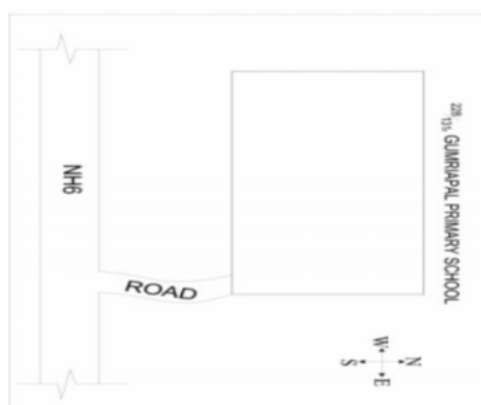

Key MAP View