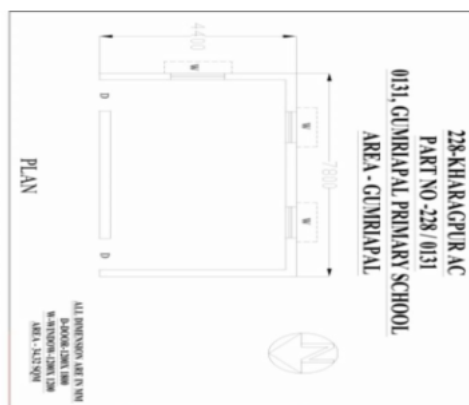

নির্বাচক নিবন্ধন আধিকারিকের স্বাক্ষর

Nazri Naksha

Google Map View

Polling Station Building Front View

Polling Station Front View

Cad View

Key MAP View

1 নাম : দীপ কুমার ঘোষ পিতার নাম: প্রবীর চন্দ্র ঘোষ বাড়ির নং : n0118 বয়স : 28 লিঙ্গ : পুরুষ	YNG1954791 ফটো উপলব্ধ	2 নাম : রীতা কোটাল স্বামীর নাম: মৃত্যুঞ্জয় কোটাল বাড়ির নং : n0018 বয়স : 29 লিঙ্গ : মহিলা	YNG1748953 ফটো উপলব্ধ	3 নাম : ইলা কোটাল স্বামীর নাম: চৈতন কোটাল বাড়ির নং : n0018 বয়স : 31 লিঙ্গ : মহিলা	YNG1748938 ফটো উপলব্ধ
4 নাম : মানবী কোটাল স্বামীর নাম: গৌতম কোটাল বাড়ির নং : এন001 বয়স : 34 লিঙ্গ : মহিলা	YNG1457712 ফটো উপলব্ধ	5 নাম : হাবলু কোটাল পিতার নাম: অজিত কোটাল বাড়ির নং : n0038 বয়স : 33 লিঙ্গ : পুরুষ	YNG1457704 ফটো উপলব্ধ	6 নাম : যমুনা পাত্র স্বামীর নাম: বিফল পাত্র বাড়ির নং : n0018 বয়স : 44 লিঙ্গ : মহিলা	BXB2822864 ফটো উপলব্ধ
7 নাম : বিশ্বজিৎ কোটাল পিতার নাম: পল্লব কোটাল বাড়ির নং : n0018 বয়স : 31 লিঙ্গ : পুরুষ	YNG1457720 ফটো উপলব্ধ	8 নাম : গৌতম কোটাল পিতার নাম: পল্লব কোটাল বাড়ির নং : এন001 বয়স : 37 লিঙ্গ : পুরুষ	YNG1271204 ফটো উপলব্ধ	9 নাম : চৈতন্য কোটাল পিতার নাম: পল্লব কোটাল বাড়ির নং : n0018 বয়স : 39 লিঙ্গ : পুরুষ	YNG1077254 ফটো উপলব্ধ
10 নাম : মৃত্যুঞ্জয় কোটাল পিতার নাম: পল্লব কোটাল বাড়ির নং : n0018 বয়স : 45 লিঙ্গ : পুরুষ	BXB2502565 ফটো উপলব্ধ	11 নাম : করুনা কোটাল স্বামীর নাম: উত্তম কোটাল বাড়ির নং : 179 বয়স : 41 লিঙ্গ : মহিলা	BXB3104965 ফটো উপলব্ধ	12 নাম : উত্তম কোটাল পিতার নাম: পল্লব কোটাল বাড়ির নং : n0018 বয়স : 50 লিঙ্গ : পুরুষ	BXB2502557 ফটো উপলব্ধ
13 নাম : সরস্বতী কোটাল স্বামীর নাম: পল্লব কোটাল বাড়ির নং : n0018 বয়স : 62 লিঙ্গ : মহিলা	WB/32/225/123514 ফটো উপলব্ধ	14 নাম : পল্লব কোটাল পিতার নাম: ভগীরথ কোটাল বাড়ির নং : n0018 বয়স : 64 লিঙ্গ : পুরুষ	WB/32/225/123476 ফটো উপলব্ধ	15 নাম : অমিত পাত্র মায়ের নাম: যমুনা পাত্র বাড়ির নং : N0021 বয়স : 26 লিঙ্গ : পুরুষ	YNG2214575 ফটো উপলব্ধ
16 নাম : লক্ষ্মীপ্রিয়া কোটাল স্বামীর নাম: বিশ্বজিৎ কোটাল বাড়ির নং : N0018 বয়স : 26 লিঙ্গ : মহিলা	YNG2214609 ফটো উপলব্ধ	17 নাম : আদিত্য কোটাল পিতার নাম: চৈতন্য কোটাল বাড়ির নং : এন002 বয়স : 21 লিঙ্গ : পুরুষ	YNG2508927 ফটো উপলব্ধ	18 নাম : সঞ্জয় কোলে পিতার নাম: গৌর হরি কোলে বাড়ির নং : n0008 বয়স : 46 লিঙ্গ : পুরুষ	BXB1471945 ফটো উপলব্ধ
19 নাম : তাপসী কোলে স্বামীর নাম: সঞ্জয় কোলে বাড়ির নং : n0008 বয়স : 32 লিঙ্গ : মহিলা	YNG1577287 ফটো উপলব্ধ	20 নাম : সাবিত্রী কোলে স্বামীর নাম: গৌরহরী কোলে বাড়ির নং : n0008 বয়স : 69 লিঙ্গ : মহিলা	YNG2246148 ফটো উপলব্ধ	21 নাম : শর্মিষ্ঠা ঘোষ স্বামীর নাম: দিগন্তি রঞ্জন ঘোষ বাড়ির নং : নং026 বয়স : 31 লিঙ্গ : মহিলা	YNG2264257 ফটো উপলব্ধ
22 নাম : নারায়ন ঘোষ পিতার নাম: সুধীর ঘোষ বাড়ির নং : তেঁতুলিয়া বয়স : 48 লিঙ্গ : পুরুষ	YNG2492890 ফটো উপলব্ধ	23 নাম : অভিনব ঘোষ পিতার নাম: স্বপন কুমার ঘোষ বাড়ির নং : এন0015 বয়স : 26 লিঙ্গ : পুরুষ	YNG2005460 ফটো উপলব্ধ	24 নাম : প্রনব কুমার ঘোষ পিতার নাম: বীরেন্দ্রনাথ ঘোষ বাড়ির নং : n0035 বয়স : 38 লিঙ্গ : পুরুষ	BXB3104924 ফটো উপলব্ধ
25 নাম : স্বপন কুমার ঘোষ পিতার নাম: গুনধর ঘোষ বাড়ির নং : n0015 বয়স : 59 লিঙ্গ : পুরুষ	YNG2469849 ফটো উপলব্ধ	26 নাম : হিরেন ঘোষ পিতার নাম: সুধীর ঘোষ বাড়ির নং : n0032 বয়স : 62 লিঙ্গ : পুরুষ	YNG2561900 ফটো উপলব্ধ	27 নাম : প্রবীর চন্দ্র ঘোষ পিতার নাম: কেদার চন্দ্র ঘোষ বাড়ির নং : n0026 বয়স : 70 লিঙ্গ : পুরুষ	YNG1803550 ফটো উপলব্ধ
28 নাম : রঞ্জিত ঘোষ পিতার নাম: দুর্লভ ঘোষ বাড়ির নং : n0037 বয়স : 28 লিঙ্গ : পুরুষ	YNG1853951 ফটো উপলব্ধ	29 নাম : মিঠু ঘোষ স্বামীর নাম: পলাশ চন্দ্র ঘোষ বাড়ির নং : n0034 বয়স : 32 লিঙ্গ : মহিলা	YNG1931310 ফটো উপলব্ধ	30 নাম : মলয় ঘোষ পিতার নাম: হরেন্দ্রনাথ ঘোষ বাড়ির নং : n0032 বয়স : 35 লিঙ্গ : পুরুষ	YNG1271246 ফটো উপলব্ধ