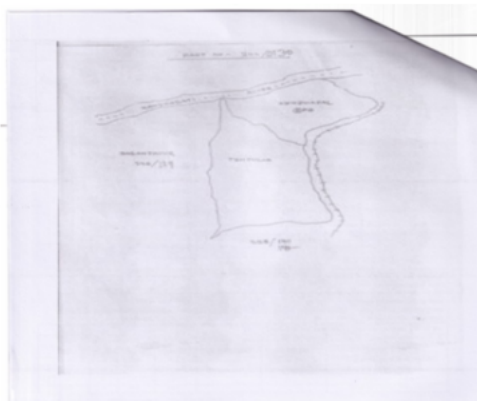

Nazri Naksha