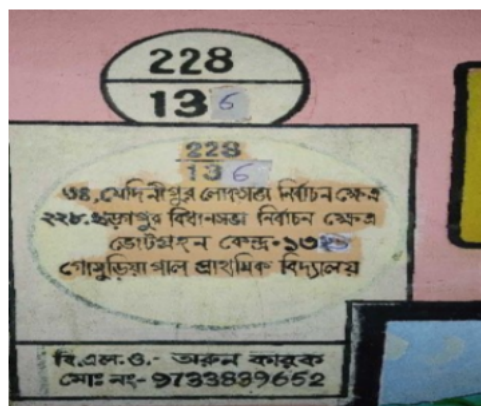

নির্বাচক নিবন্ধন আধিকারিকের স্বাক্ষর

Nazri Naksha

Google Map View

Polling Station Building Front View

Polling Station Front View

Cad View

Key MAP View

1 নাম : শোভন কারক পিতার নাম: অশোক কুমার কারক বাড়ির নং : n0013 বয়স : 29 লিঙ্গ : পুরুষ	YNG1749092 ফটো উপলব্ধ	2 নাম : মৌমিতা কারক পিতার নাম: অসীম কারক বাড়ির নং : এন0015 বয়স : 24 লিঙ্গ : মহিলা	YNG2374395 ফটো উপলব্ধ	3 নাম : সাথী ঘোষ (কারক) স্বামীর নাম: অনিমেষ কারক বাড়ির নং : এন0014 বয়স : 29 লিঙ্গ : মহিলা	YNG1871524 ফটো উপলব্ধ
4 নাম : অরুণ কারক পিতার নাম: অনাদি নাথ কারক বাড়ির নং : এন0014 বয়স : 58 লিঙ্গ : পুরুষ	YNG2566081 ফটো উপলব্ধ	5 নাম : মিঠু কারক স্বামীর নাম: অরুণ কারক বাড়ির নং : এন0014 বয়স : 39 লিঙ্গ : মহিলা	YNG0539007 ফটো উপলব্ধ	6 নাম : নিশিৎ কারক পিতার নাম: নিমাই করক বাড়ির নং : এন5 বয়স : 24 লিঙ্গ : পুরুষ	YNG2264794 ফটো উপলব্ধ
7 নাম : জয়শ্রী কারক স্বামীর নাম: অনুপ কারক বাড়ির নং : n0013 বয়স : 48 লিঙ্গ : মহিলা	YNG1271931 ফটো উপলব্ধ	8 নাম : অরুণ কারক পিতার নাম: অনিলকৃষ্ণ কারক বাড়ির নং : n0013 বয়স : 60 লিঙ্গ : পুরুষ	YNG2077022 ফটো উপলব্ধ	9 নাম : অনিমেষ কারক পিতার নাম: অনাদি নাথ কারক বাড়ির নং : এন0014 বয়স : 46 লিঙ্গ : পুরুষ	BXB2068088 ফটো উপলব্ধ
10 নাম : অভিজিৎ কারক পিতার নাম: অনাদি নাথ কারক বাড়ির নং : n0014 বয়স : 48 লিঙ্গ : পুরুষ	YNG2355881 ফটো উপলব্ধ	11 নাম : কেকা কারক স্বামীর নাম: অভিজিৎ কারক বাড়ির নং : এন0014 বয়স : 33 লিঙ্গ : মহিলা	YNG1356393 ফটো উপলব্ধ	12 নাম : অসীম কারক পিতার নাম: অশ্বিনী কারক বাড়ির নং : n0015 বয়স : 61 লিঙ্গ : পুরুষ	BXB2899839 ফটো উপলব্ধ
13 নাম : কাকলী কারক স্বামীর নাম: অসীম কারক বাড়ির নং : n0015 বয়স : 42 লিঙ্গ : মহিলা	YNG0538934 ফটো উপলব্ধ	14 নাম : অজিত কারক পিতার নাম: অশ্বিনী কারক বাড়ির নং : n0015 বয়স : 55 লিঙ্গ : পুরুষ	YNG2061315 ফটো উপলব্ধ	15 নাম : শেফালী কারক স্বামীর নাম: অজিত কারক বাড়ির নং : n0015 বয়স : 41 লিঙ্গ : মহিলা	YNG0538959 ফটো উপলব্ধ
16 নাম : বন্দনা দোলই স্বামীর নাম: বচন দোলই বাড়ির নং : n0015 বয়স : 46 লিঙ্গ : মহিলা	BXB2068146 ফটো উপলব্ধ	17 নাম : মিঠু কারক স্বামীর নাম: অশোক কারক বাড়ির নং : n0013 বয়স : 49 লিঙ্গ : মহিলা	BXB2068112 ফটো উপলব্ধ	18 নাম : অনুপ কারক পিতার নাম: অনিল কৃষ্ণ কারক বাড়ির নং : n0013 বয়স : 55 লিঙ্গ : পুরুষ	YNG2061380 ফটো উপলব্ধ
19 নাম : অশোক কারক পিতার নাম: অনিল কৃষ্ণ কারক বাড়ির নং : n0013 বয়স : 62 লিঙ্গ : পুরুষ	WB/32/225/114331 ফটো উপলব্ধ	20 নাম : অমিতা কারক পিতার নাম: অনিল কৃষ্ণ কারক বাড়ির নং : n0013 বয়স : 70 লিঙ্গ : মহিলা	WB/32/225/114181 ফটো উপলব্ধ	21 নাম : বর্নালী কারক স্বামীর নাম: দিলীপ কারক বাড়ির নং : n0012 বয়স : 43 লিঙ্গ : মহিলা	BXB2821197 ফটো উপলব্ধ
22 নাম : দিলীপ কারক পিতার নাম: গৌরচন্দ্র কারক বাড়ির নং : n0012 বয়স : 57 লিঙ্গ : পুরুষ	WB/32/225/114213 ফটো উপলব্ধ	23 নাম : রাখারানী কারক স্বামীর নাম: গৌরচন্দ্র কারক বাড়ির নং : n0012 বয়স : 74 লিঙ্গ : মহিলা	WB/32/225/114001 ফটো উপলব্ধ	24 নাম : অমল কারক পিতার নাম: গোবর্দ্ধন কারক বাড়ির নং : n0011 বয়স : 51 লিঙ্গ : পুরুষ	WB/32/225/114214 ফটো উপলব্ধ
25 নাম : নমিতা কারক স্বামীর নাম: কমল কারক বাড়ির নং : n0011 বয়স : 37 লিঙ্গ : মহিলা	YNG0539171 ফটো উপলব্ধ	26 নাম : কমল কারক পিতার নাম: গোবর্দ্ধন কারক বাড়ির নং : n0011 বয়স : 53 লিঙ্গ : পুরুষ	WB/32/225/114366 ফটো উপলব্ধ	27 নাম : বিমল কারক পিতার নাম: গোবর্দ্ধন কারক বাড়ির নং : n0011 বয়স : 55 লিঙ্গ : পুরুষ	WB/32/225/114413 ফটো উপলব্ধ
28 নাম : অমিতা কারক স্বামীর নাম: নিমাই কারক বাড়ির নং : n0011 বয়স : 46 লিঙ্গ : মহিলা	BXB2498194 ফটো উপলব্ধ	29 নাম : সুস্মিতা কারক স্বামীর নাম: নির্মল কারক বাড়ির নং : n0011 বয়স : 39 লিঙ্গ : মহিলা	YNG0539130 ফটো উপলব্ধ	30 নাম : নির্মল কারক পিতার নাম: গোবর্দ্ধন কারক বাড়ির নং : n0011 বয়স : 59 লিঙ্গ : পুরুষ	WB/32/225/114390 ফটো উপলব্ধ