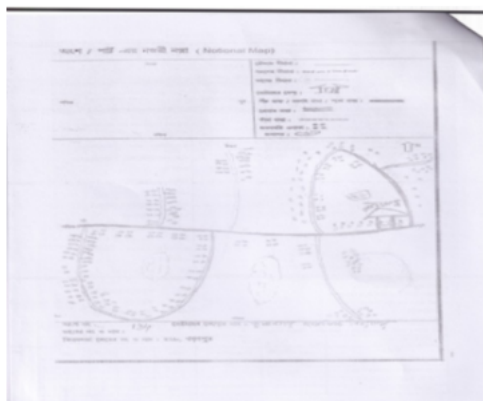

নির্বাচক নিবন্ধন আধিকারিকের স্বাক্ষর

Nazri Naksha

Google Map View

Polling Station Building Front View

Polling Station Front View

Cad View

Key MAP View

1 নাম : বনশ্রী অধিকারী স্বামীর নাম: বুদেশ্বর অধিকারী বাড়ির নং : এন0000 বয়স : 35 লিঙ্গ : মহিলা	YNG2265593 ফটো উপলব্ধ	2 নাম : কার্তিক কাপড়ী পিতার নাম: দুলাল কাপড়ী বাড়ির নং : n0001 বয়স : 34 লিঙ্গ : পুরুষ	YNG1356948 ফটো উপলব্ধ	3 নাম : গনেশ কাপড়ি পিতার নাম: দুলাল কাপড়ি বাড়ির নং : n0001 বয়স : 41 লিঙ্গ : পুরুষ	BXB2496412 ফটো উপলব্ধ
4 নাম : কুমা কাপড়ী স্বামীর নাম: শঙ্কর কাপড়ী বাড়ির নং : n0001 বয়স : 37 লিঙ্গ : মহিলা	YNG1025279 ফটো উপলব্ধ	5 নাম : শঙ্কর কাপড়ী পিতার নাম: সুধীর কাপড়ী বাড়ির নং : n0001 বয়স : 50 লিঙ্গ : পুরুষ	WB/32/225/108397 ফটো উপলব্ধ	6 নাম : নমিতা কাপড়ী স্বামীর নাম: ভোলানাথ কাপড়ী বাড়ির নং : n0001 বয়স : 48 লিঙ্গ : মহিলা	BXB2495216 ফটো উপলব্ধ
7 নাম : ভোলানাথ কাপড়ী পিতার নাম: সুধীর কাপড়ী বাড়ির নং : n0001 বয়স : 56 লিঙ্গ : পুরুষ	WB/32/225/108256 ফটো উপলব্ধ	8 নাম : সুদীপ মল্লিক পিতার নাম: বরেন মল্লিক বাড়ির নং : এন001 বয়স : 25 লিঙ্গ : পুরুষ	YNG2369304 ফটো উপলব্ধ	9 নাম : সহ্যারী সিং স্বামীর নাম: বনমালি সিং বাড়ির নং : এন001 বয়স : 53 লিঙ্গ : মহিলা	YNG2369452 ফটো উপলব্ধ
10 নাম : বিকাশ মুদি পিতার নাম: শিব মুদি বাড়ির নং : এন001 বয়স : 30 লিঙ্গ : পুরুষ	YNG2369403 ফটো উপলব্ধ	11 নাম : মৌসুমী মাইতি স্বামীর নাম: প্রীতি রঞ্জন মাইতি বাড়ির নং : এন001 বয়স : 23 লিঙ্গ : মহিলা	YNG2369171 ফটো উপলব্ধ	12 নাম : মাম্পি কাপড়ি স্বামীর নাম: গনেশ কাপড়ি বাড়ির নং : n0001 বয়স : 29 লিঙ্গ : মহিলা	YNG1938232 ফটো উপলব্ধ
13 নাম : উত্তম কোটাল পিতার নাম: গণেশ কোটাল বাড়ির নং : 005 বয়স : 22 লিঙ্গ : পুরুষ	YNG2425221 ফটো উপলব্ধ	14 নাম : রুপসী বেরা কোটাল স্বামীর নাম: সুজয় কোটাল বাড়ির নং : 555 বয়স : 22 লিঙ্গ : মহিলা	YNG2429876 ফটো উপলব্ধ	15 নাম : সুজয় কোটাল পিতার নাম: যুগল কোটাল বাড়ির নং : n0046 বয়স : 32 লিঙ্গ : পুরুষ	YNG1458884 ফটো উপলব্ধ
16 নাম : নুপুর চালক কোটাল স্বামীর নাম: সঞ্জয় কোটাল বাড়ির নং : n0046 বয়স : 34 লিঙ্গ : মহিলা	YNG1458686 ফটো উপলব্ধ	17 নাম : সঞ্জয় কোটাল পিতার নাম: যুগল কোটাল বাড়ির নং : n0046 বয়স : 39 লিঙ্গ : পুরুষ	YNG0548487 ফটো উপলব্ধ	18 নাম : কমলা কোটাল স্বামীর নাম: যুগল কোটাল বাড়ির নং : n0046 বয়স : 58 লিঙ্গ : মহিলা	WB/32/225/108302 ফটো উপলব্ধ
19 নাম : যুগল কোটাল পিতার নাম: কানাই কোটাল বাড়ির নং : n0046 বয়স : 70 লিঙ্গ : পুরুষ	WB/32/225/108023 ফটো উপলব্ধ	20 নাম : গীতা কোটাল স্বামীর নাম: গনেশ কোটাল বাড়ির নং : n0004 বয়স : 51 লিঙ্গ : মহিলা	YNG2398188 ফটো উপলব্ধ	21 নাম : রুম্পা কোটাল সিং স্বামীর নাম: বিশুজিৎ সিং বাড়ির নং : এন52 বয়স : 28 লিঙ্গ : মহিলা	YNG2265650 ফটো উপলব্ধ
22 নাম : স্বরূপ ঘোষ পিতার নাম: সুবল ঘোষ বাড়ির নং : বয়স : 33 লিঙ্গ : পুরুষ	YNG1458652 ফটো উপলব্ধ	23 নাম : স্বরূপ ঘোষ পিতার নাম: ভূষন ঘোষ বাড়ির নং : n0047 বয়স : 33 লিঙ্গ : পুরুষ	YNG1356815 ফটো উপলব্ধ	24 নাম : বুলবুলি ঘোষ স্বামীর নাম: ভূষন ঘোষ বাড়ির নং : n0047 বয়স : 51 লিঙ্গ : মহিলা	WB/32/225/108257 ফটো উপলব্ধ
25 নাম : ভূষন ঘোষ পিতার নাম: ফকির ঘোষ বাড়ির নং : n0047 বয়স : 54 লিঙ্গ : পুরুষ	WB/32/225/108345 ফটো উপলব্ধ	26 নাম : অরূপ ঘোষ পিতার নাম: আনন্দ ঘোষ বাড়ির নং : n0047 বয়স : 33 লিঙ্গ : পুরুষ	YNG1356807 ফটো উপলব্ধ	27 নাম : মালতী ঘোষ স্বামীর নাম: আনন্দ ঘোষ বাড়ির নং : n0047 বয়স : 57 লিঙ্গ : মহিলা	WB/32/225/108297 ফটো উপলব্ধ
28 নাম : আনন্দ ঘোষ পিতার নাম: ফকির ঘোষ বাড়ির নং : n0047 বয়স : 60 লিঙ্গ : পুরুষ	WB/32/225/108610 ফটো উপলব্ধ	29 নাম : গীতা ঘোষ স্বামীর নাম: অক্ষয় ঘোষ বাড়ির নং : n0047 বয়স : 33 লিঙ্গ : মহিলা	YNG1690502 ফটো উপলব্ধ	30 নাম : অক্ষয় ঘোষ পিতার নাম: গোবিন্দ ঘোষ বাড়ির নং : n0047 বয়স : 37 লিঙ্গ : পুরুষ	BXB3102233 ফটো উপলব্ধ