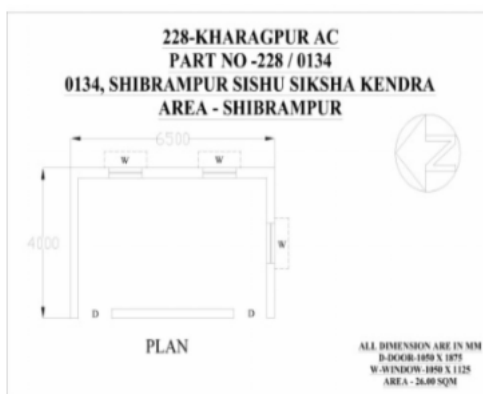

নির্বাচক নিবন্ধন আধিকারিকের স্বাক্ষর

Nazri Naksha

Google Map View

Polling Station Building Front View

Polling Station Front View

Cad View

Key MAP View

1 নাম : বনশ্রী অধিকারী স্বামীর নাম: বুদেশ্বর অধিকারী বাড়ির নং : এন0000 বয়স : 35 লিঙ্গ : মহিলা	YNG2265593 ফটো উপলব্ধ	2 নাম : কার্তিক কাপড়ী পিতার নাম: দুলাল কাপড়ী বাড়ির নং : n0001 বয়স : 34 লিঙ্গ : পুরুষ	YNG1356948 ফটো উপলব্ধ	3 নাম : গনেশ কাপড়ি পিতার নাম: দুলাল কাপড়ি বাড়ির নং : n0001 বয়স : 41 লিঙ্গ : পুরুষ	BXB2496412 ফটো উপলব্ধ
4 নাম : কুমা কাপড়ী স্বামীর নাম: শঙ্কর কাপড়ী বাড়ির নং : n0001 বয়স : 37 লিঙ্গ : মহিলা	YNG1025279 ফটো উপলব্ধ	5 নাম : শঙ্কর কাপড়ী পিতার নাম: সুধীর কাপড়ী বাড়ির নং : n0001 বয়স : 50 লিঙ্গ : পুরুষ	WB/32/225/108397 ফটো উপলব্ধ	6 নাম : নমিতা কাপড়ী স্বামীর নাম: ভোলানাথ কাপড়ী বাড়ির নং : n0001 বয়স : 48 লিঙ্গ : মহিলা	BXB2495216 ফটো উপলব্ধ
7 নাম : ভোলানাথ কাপড়ী পিতার নাম: সুধীর কাপড়ী বাড়ির নং : n0001 বয়স : 56 লিঙ্গ : পুরুষ	WB/32/225/108256 ফটো উপলব্ধ	8 নাম : সুদীপ মল্লিক পিতার নাম: বরেন মল্লিক বাড়ির নং : এন001 বয়স : 25 লিঙ্গ : পুরুষ	YNG2369304 ফটো উপলব্ধ	9 নাম : সহ্যারী সিং স্বামীর নাম: বনমালি সিং বাড়ির নং : এন001 বয়স : 53 লিঙ্গ : মহিলা	YNG2369452 ফটো উপলব্ধ
10 নাম : বিকাশ মুদি পিতার নাম: শিব মুদি বাড়ির নং : এন001 বয়স : 30 লিঙ্গ : পুরুষ	YNG2369403 ফটো উপলব্ধ	11 নাম : মৌসুমী মাইতি স্বামীর নাম: প্রীতি রঞ্জন মাইতি বাড়ির নং : এন001 বয়স : 23 লিঙ্গ : মহিলা	YNG2369171 ফটো উপলব্ধ	12 নাম : মাম্পি কাপড়ি স্বামীর নাম: গনেশ কাপড়ি বাড়ির নং : n0001 বয়স : 29 লিঙ্গ : মহিলা	YNG1938232 ফটো উপলব্ধ
13 নাম : উত্তম কোটাল পিতার নাম: গণেশ কোটাল বাড়ির নং : 005 বয়স : 22 লিঙ্গ : পুরুষ	YNG2425221 ফটো উপলব্ধ	14 নাম : রুপসী বেরা কোটাল স্বামীর নাম: সুজয় কোটাল বাড়ির নং : 555 বয়স : 22 লিঙ্গ : মহিলা	YNG2429876 ফটো উপলব্ধ	15 নাম : সুজয় কোটাল পিতার নাম: যুগল কোটাল বাড়ির নং : n0046 বয়স : 32 লিঙ্গ : পুরুষ	YNG1458884 ফটো উপলব্ধ
16 নাম : নুপুর চালক কোটাল স্বামীর নাম: সঞ্জয় কোটাল বাড়ির নং : n0046 বয়স : 34 লিঙ্গ : মহিলা	YNG1458686 ফটো উপলব্ধ	17 নাম : সঞ্জয় কোটাল পিতার নাম: যুগল কোটাল বাড়ির নং : n0046 বয়স : 39 লিঙ্গ : পুরুষ	YNG0548487 ফটো উপলব্ধ	18 নাম : কমলা কোটাল স্বামীর নাম: যুগল কোটাল বাড়ির নং : n0046 বয়স : 58 লিঙ্গ : মহিলা	WB/32/225/108302 ফটো উপলব্ধ
19 নাম : যুগল কোটাল পিতার নাম: কানাই কোটাল বাড়ির নং : n0046 বয়স : 70 লিঙ্গ : পুরুষ	WB/32/225/108023 ফটো উপলব্ধ	20 নাম : গীতা কোটাল স্বামীর নাম: গনেশ কোটাল বাড়ির নং : n0004 বয়স : 51 লিঙ্গ : মহিলা	YNG2398188 ফটো উপলব্ধ	21 নাম : রুম্পা কোটাল সিং স্বামীর নাম: বিশুজিৎ সিং বাড়ির নং : এন52 বয়স : 28 লিঙ্গ : মহিলা	YNG2265650 ফটো উপলব্ধ
22 নাম : স্বরূপ ঘোষ পিতার নাম: সুবল ঘোষ বাড়ির নং : বয়স : 33 লিঙ্গ : পুরুষ	YNG1458652 ফটো উপলব্ধ	23 নাম : স্বরূপ ঘোষ পিতার নাম: ভূষন ঘোষ বাড়ির নং : n0047 বয়স : 33 লিঙ্গ : পুরুষ	YNG1356815 ফটো উপলব্ধ	24 নাম : বুলবুলি ঘোষ স্বামীর নাম: ভূষন ঘোষ বাড়ির নং : n0047 বয়স : 51 লিঙ্গ : মহিলা	WB/32/225/108257 ফটো উপলব্ধ
25 নাম : ভূষন ঘোষ পিতার নাম: ফকির ঘোষ বাড়ির নং : n0047 বয়স : 54 লিঙ্গ : পুরুষ	WB/32/225/108345 ফটো উপলব্ধ	26 নাম : অরূপ ঘোষ পিতার নাম: আনন্দ ঘোষ বাড়ির নং : n0047 বয়স : 33 লিঙ্গ : পুরুষ	YNG1356807 ফটো উপলব্ধ	27 নাম : মালতী ঘোষ স্বামীর নাম: আনন্দ ঘোষ বাড়ির নং : n0047 বয়স : 57 লিঙ্গ : মহিলা	WB/32/225/108297 ফটো উপলব্ধ
28 নাম : আনন্দ ঘোষ পিতার নাম: ফকির ঘোষ বাড়ির নং : n0047 বয়স : 60 লিঙ্গ : পুরুষ	WB/32/225/108610 ফটো উপলব্ধ	29 নাম : গীতা ঘোষ স্বামীর নাম: অক্ষয় ঘোষ বাড়ির নং : n0047 বয়স : 33 লিঙ্গ : মহিলা	YNG1690502 ফটো উপলব্ধ	30 নাম : অক্ষয় ঘোষ পিতার নাম: গোবিন্দ ঘোষ বাড়ির নং : n0047 বয়স : 37 লিঙ্গ : পুরুষ	BXB3102233 ফটো উপলব্ধ