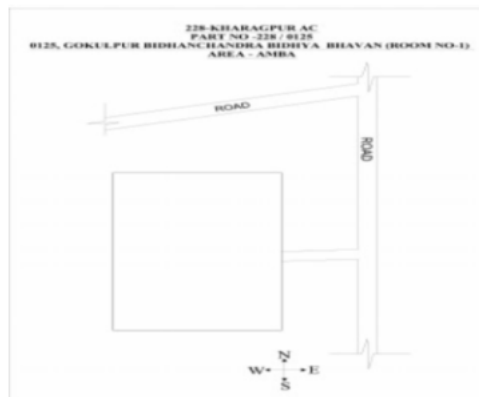

নির্বাচক নিবন্ধন আধিকারিকের স্বাক্ষর

Nazri Naksha

Google Map View

Polling Station Building Front View

Polling Station Front View

Cad View

Key MAP View

1 নাম : বনশ্রী অধিকারী স্বামীর নাম: বুদেশ্বর অধিকারী বাড়ির নং : এন0000 বয়স : 35 লিঙ্গ : মহিলা	YNG2265593 ফটো উপলব্ধ	2 নাম : কার্তিক কাপড়ী পিতার নাম: দুলাল কাপড়ী বাড়ির নং : n0001 বয়স : 34 লিঙ্গ : পুরুষ	YNG1356948 ফটো উপলব্ধ	3 নাম : গনেশ কাপড়ি পিতার নাম: দুলাল কাপড়ি বাড়ির নং : n0001 বয়স : 41 লিঙ্গ : পুরুষ	BXB2496412 ফটো উপলব্ধ
4 নাম : কুমা কাপড়ী স্বামীর নাম: শঙ্কর কাপড়ী বাড়ির নং : n0001 বয়স : 37 লিঙ্গ : মহিলা	YNG1025279 ফটো উপলব্ধ	5 নাম : শঙ্কর কাপড়ী পিতার নাম: সুধীর কাপড়ী বাড়ির নং : n0001 বয়স : 50 লিঙ্গ : পুরুষ	WB/32/225/108397 ফটো উপলব্ধ	6 নাম : নমিতা কাপড়ী স্বামীর নাম: ভোলানাথ কাপড়ী বাড়ির নং : n0001 বয়স : 48 লিঙ্গ : মহিলা	BXB2495216 ফটো উপলব্ধ
7 নাম : ভোলানাথ কাপড়ী পিতার নাম: সুধীর কাপড়ী বাড়ির নং : n0001 বয়স : 56 লিঙ্গ : পুরুষ	WB/32/225/108256 ফটো উপলব্ধ	8 নাম : সুদীপ মল্লিক পিতার নাম: বরেন মল্লিক বাড়ির নং : এন001 বয়স : 25 লিঙ্গ : পুরুষ	YNG2369304 ফটো উপলব্ধ	9 নাম : সহ্যারী সিং স্বামীর নাম: বনমালি সিং বাড়ির নং : এন001 বয়স : 53 লিঙ্গ : মহিলা	YNG2369452 ফটো উপলব্ধ
10 নাম : বিকাশ মুদি পিতার নাম: শিব মুদি বাড়ির নং : এন001 বয়স : 30 লিঙ্গ : পুরুষ	YNG2369403 ফটো উপলব্ধ	11 নাম : মৌসুমী মাইতি স্বামীর নাম: প্রীতি রঞ্জন মাইতি বাড়ির নং : এন001 বয়স : 23 লিঙ্গ : মহিলা	YNG2369171 ফটো উপলব্ধ	12 নাম : মাম্পি কাপড়ি স্বামীর নাম: গনেশ কাপড়ি বাড়ির নং : n0001 বয়স : 29 লিঙ্গ : মহিলা	YNG1938232 ফটো উপলব্ধ
13 নাম : উত্তম কোটাল পিতার নাম: গণেশ কোটাল বাড়ির নং : 005 বয়স : 22 লিঙ্গ : পুরুষ	YNG2425221 ফটো উপলব্ধ	14 নাম : রুপসী বেরা কোটাল স্বামীর নাম: সুজয় কোটাল বাড়ির নং : 555 বয়স : 22 লিঙ্গ : মহিলা	YNG2429876 ফটো উপলব্ধ	15 নাম : সুজয় কোটাল পিতার নাম: যুগল কোটাল বাড়ির নং : n0046 বয়স : 32 লিঙ্গ : পুরুষ	YNG1458884 ফটো উপলব্ধ
16 নাম : নুপুর চালক কোটাল স্বামীর নাম: সঞ্জয় কোটাল বাড়ির নং : n0046 বয়স : 34 লিঙ্গ : মহিলা	YNG1458686 ফটো উপলব্ধ	17 নাম : সঞ্জয় কোটাল পিতার নাম: যুগল কোটাল বাড়ির নং : n0046 বয়স : 39 লিঙ্গ : পুরুষ	YNG0548487 ফটো উপলব্ধ	18 নাম : কমলা কোটাল স্বামীর নাম: যুগল কোটাল বাড়ির নং : n0046 বয়স : 58 লিঙ্গ : মহিলা	WB/32/225/108302 ফটো উপলব্ধ
19 নাম : যুগল কোটাল পিতার নাম: কানাই কোটাল বাড়ির নং : n0046 বয়স : 70 লিঙ্গ : পুরুষ	WB/32/225/108023 ফটো উপলব্ধ	20 নাম : গীতা কোটাল স্বামীর নাম: গনেশ কোটাল বাড়ির নং : n0004 বয়স : 51 লিঙ্গ : মহিলা	YNG2398188 ফটো উপলব্ধ	21 নাম : রুম্পা কোটাল সিং স্বামীর নাম: বিশুজিৎ সিং বাড়ির নং : এন52 বয়স : 28 লিঙ্গ : মহিলা	YNG2265650 ফটো উপলব্ধ
22 নাম : স্বরূপ ঘোষ পিতার নাম: সুবল ঘোষ বাড়ির নং : বয়স : 33 লিঙ্গ : পুরুষ	YNG1458652 ফটো উপলব্ধ	23 নাম : স্বরূপ ঘোষ পিতার নাম: ভূষন ঘোষ বাড়ির নং : n0047 বয়স : 33 লিঙ্গ : পুরুষ	YNG1356815 ফটো উপলব্ধ	24 নাম : বুলবুলি ঘোষ স্বামীর নাম: ভূষন ঘোষ বাড়ির নং : n0047 বয়স : 51 লিঙ্গ : মহিলা	WB/32/225/108257 ফটো উপলব্ধ
25 নাম : ভূষন ঘোষ পিতার নাম: ফকির ঘোষ বাড়ির নং : n0047 বয়স : 54 লিঙ্গ : পুরুষ	WB/32/225/108345 ফটো উপলব্ধ	26 নাম : অরূপ ঘোষ পিতার নাম: আনন্দ ঘোষ বাড়ির নং : n0047 বয়স : 33 লিঙ্গ : পুরুষ	YNG1356807 ফটো উপলব্ধ	27 নাম : মালতী ঘোষ স্বামীর নাম: আনন্দ ঘোষ বাড়ির নং : n0047 বয়স : 57 লিঙ্গ : মহিলা	WB/32/225/108297 ফটো উপলব্ধ
28 নাম : আনন্দ ঘোষ পিতার নাম: ফকির ঘোষ বাড়ির নং : n0047 বয়স : 60 লিঙ্গ : পুরুষ	WB/32/225/108610 ফটো উপলব্ধ	29 নাম : গীতা ঘোষ স্বামীর নাম: অক্ষয় ঘোষ বাড়ির নং : n0047 বয়স : 33 লিঙ্গ : মহিলা	YNG1690502 ফটো উপলব্ধ	30 নাম : অক্ষয় ঘোষ পিতার নাম: গোবিন্দ ঘোষ বাড়ির নং : n0047 বয়স : 37 লিঙ্গ : পুরুষ	BXB3102233 ফটো উপলব্ধ