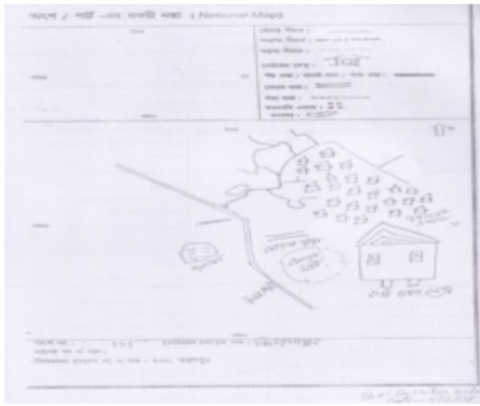

Nazri Naksha