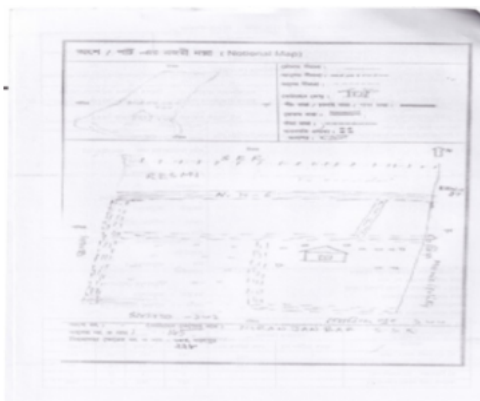

নির্বাচক নিবন্ধন আধিকারিকের স্বাক্ষর

Nazri Naksha

Google Map View

Polling Station Building Front View

Polling Station Front View

Cad View

Key MAP View

1 নাম : কে পি কান্তারাই স্বামীর নাম : কে পি আদিনারায়ণ বাড়ির নং : n0144 বয়স : 37 লিঙ্গ : মহিলা	YNG1223114 ফটো উপলব্ধ	2 নাম : অমিয় ঘোষ পিতার নাম : রাজ কুমার ঘোষ বাড়ির নং : n0003 বয়স : 33 লিঙ্গ : পুরুষ	YNG1463512 ফটো উপলব্ধ	3 নাম : সুচিত্রা ঘোষ স্বামীর নাম : প্রদীপ ঘোষ বাড়ির নং : n0003 বয়স : 47 লিঙ্গ : মহিলা	YNG0586891 ফটো উপলব্ধ
4 নাম : প্রদীপ ঘোষ পিতার নাম : পান্নালাল ঘোষ বাড়ির নং : n0003 বয়স : 40 লিঙ্গ : পুরুষ	YNG0586883 ফটো উপলব্ধ	5 নাম : শিবানী ঘোষ স্বামীর নাম : শ্রীকুমার ঘোষ বাড়ির নং : n0003 বয়স : 44 লিঙ্গ : মহিলা	YNG0586875 ফটো উপলব্ধ	6 নাম : শ্রীকুমার ঘোষ পিতার নাম : পান্নালাল ঘোষ বাড়ির নং : n0003 বয়স : 50 লিঙ্গ : পুরুষ	YNG1275437 ফটো উপলব্ধ
7 নাম : কুমারী স্বামীর নাম : কৃষ্ণা রাও বাড়ির নং : n0148 বয়স : 58 লিঙ্গ : মহিলা	YNG0586636 ফটো উপলব্ধ	8 নাম : রবি ঘোষ পিতার নাম : শ্রীকুমার ঘোষ বাড়ির নং : এন0003 বয়স : 22 লিঙ্গ : পুরুষ	YNG2424703 ফটো উপলব্ধ	9 নাম : গৌরী স্বামীর নাম : পান্নালাল বাড়ির নং : n0003 বয়স : 76 লিঙ্গ : মহিলা	WB/32/225/096117 ফটো উপলব্ধ
10 নাম : রাজকুমার পিতার নাম : পান্নালাল বাড়ির নং : n0003 বয়স : 62 লিঙ্গ : পুরুষ	BXB2897304 ফটো উপলব্ধ	11 নাম : সুলোচনা স্বামীর নাম : রাজকুমার বাড়ির নং : n0003 বয়স : 53 লিঙ্গ : মহিলা	BXB2897312 ফটো উপলব্ধ	12 নাম : মধুমিতা মহাপাত্র (সিংহ) স্বামীর নাম : হরপ্রসাদ সিংহ বাড়ির নং : n0192 বয়স : 38 লিঙ্গ : মহিলা	YNG1752849 ফটো উপলব্ধ
13 নাম : সুনিতা কড়া স্বামীর নাম : কৃষ্ণাম কড়া বাড়ির নং : n0202 বয়স : 36 লিঙ্গ : মহিলা	YNG1872456 ফটো উপলব্ধ	14 নাম : কিয়ান কড়া পিতার নাম : কার্তিক কড়া বাড়ির নং : n0090 বয়স : 40 লিঙ্গ : পুরুষ	YNG0588673 ফটো উপলব্ধ	15 নাম : কৃষ্ণেন্দু কুণ্ডু মায়ের নাম : শ্যামলী কুণ্ডু বাড়ির নং : এন054 বয়স : 26 লিঙ্গ : পুরুষ	YNG2010692 ফটো উপলব্ধ
16 নাম : সীমা খাটুয়া স্বামীর নাম : অশোক খাটুয়া বাড়ির নং : n0154 বয়স : 48 লিঙ্গ : মহিলা	YNG1027481 ফটো উপলব্ধ	17 নাম : অশোক কুমার খাটুয়া পিতার নাম : অনন্ত খাটুয়া বাড়ির নং : n0155 বয়স : 59 লিঙ্গ : পুরুষ	YNG1027499 ফটো উপলব্ধ	18 নাম : আদ্রিজা খাটুয়া পিতার নাম : অশোক কুমার খাটুয়া বাড়ির নং : এন074 বয়স : 26 লিঙ্গ : মহিলা	YNG2010841 ফটো উপলব্ধ
19 নাম : মঞ্জু মুদি স্বামীর নাম : প্রীতম মুদি বাড়ির নং : এন0065 বয়স : 25 লিঙ্গ : মহিলা	YNG2272912 ফটো উপলব্ধ	20 নাম : দেবশীষ ঘোষ পিতার নাম : মোতিলাল ঘোষ বাড়ির নং : n0126 বয়স : 45 লিঙ্গ : পুরুষ	BXB2057313 ফটো উপলব্ধ	21 নাম : সুভাশীষ ঘোষ পিতার নাম : মতিলাল ঘোষ বাড়ির নং : n0126 বয়স : 41 লিঙ্গ : পুরুষ	BXB2489680 ফটো উপলব্ধ
22 নাম : স্বপ্না ঘোষ স্বামীর নাম : মতিলাল ঘোষ বাড়ির নং : n0126 বয়স : 62 লিঙ্গ : মহিলা	WB/32/225/096177 ফটো উপলব্ধ	23 নাম : ভবানী ঘোষ স্বামীর নাম : চয়ন কুমার ঘোষ বাড়ির নং : n0107 বয়স : 59 লিঙ্গ : মহিলা	YNG2044170 ফটো উপলব্ধ	24 নাম : আশা পালই স্বামীর নাম : অশোক পালই বাড়ির নং : n0107 বয়স : 66 লিঙ্গ : মহিলা	WB/32/225/096120 ফটো উপলব্ধ
25 নাম : চয়ন কুমার ঘোষ পিতার নাম : অনাদি চরণ ঘোষ বাড়ির নং : n0107 বয়স : 68 লিঙ্গ : পুরুষ	YNG2044196 ফটো উপলব্ধ	26 নাম : মালবিকা ঘোষ পিতার নাম : তপনকুমার ঘোষ বাড়ির নং : n0107 বয়স : 39 লিঙ্গ : মহিলা	YNG0586693 ফটো উপলব্ধ	27 নাম : তপনকুমার ঘোষ পিতার নাম : অনাদিচরণ ঘোষ বাড়ির নং : n0107 বয়স : 74 লিঙ্গ : পুরুষ	WB/32/225/096264 ফটো উপলব্ধ
28 নাম : নবনিতা ঘোষ স্বামীর নাম : সৌমিত্র ঘোষ বাড়ির নং : n0106 বয়স : 50 লিঙ্গ : মহিলা	BXB2897296 ফটো উপলব্ধ	29 নাম : সৌমিত্র ঘোষ পিতার নাম : নিখিল ঘোষ বাড়ির নং : n0106 বয়স : 55 লিঙ্গ : পুরুষ	WB/32/225/096289 ফটো উপলব্ধ	30 নাম : সোমা ঘোষ স্বামীর নাম : নিখিল ঘোষ বাড়ির নং : n0106 বয়স : 72 লিঙ্গ : মহিলা	WB/32/225/096288 ফটো উপলব্ধ