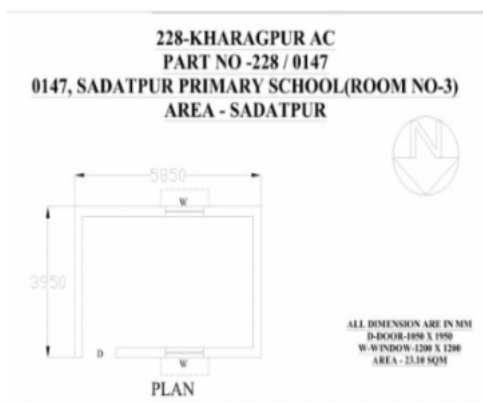

নির্বাচক নিবন্ধন আধিকারিকের স্বাক্ষর

Nazri Naksha

Google Map View

Polling Station Building Front View

Polling Station Front View

Cad View

Key MAP View

1 নাম : সাইনাজ বিবি স্বামীর নাম: সেক সাহাজান আলি বাড়ির নং : n0082 বয়স : 43 লিঙ্গ : মহিলা	YNG1360247 ফটো উপলব্ধ	2 নাম : আফরিন খাতুন পিতার নাম: সেক সাহাজান আলি বাড়ির নং : সাদাতপুর বয়স : 21 লিঙ্গ : মহিলা	YNG2509107 ফটো উপলব্ধ	3 নাম : সেক সাহাজান আলি পিতার নাম: সেক এরসাদ আলি বাড়ির নং : n0081 বয়স : 51 লিঙ্গ : পুরুষ	YNG1360239 ফটো উপলব্ধ
4 নাম : সাবরিন খাতুন পিতার নাম: শেখ সাহাজান আলি বাড়ির নং : সদটপুর বয়স : 22 লিঙ্গ : মহিলা	YNG2494409 ফটো উপলব্ধ	5 নাম : সহিনা বেগম স্বামীর নাম: মোহাম্মদ মেরাজুল হক আনসারি বাড়ির নং : এন0069 বয়স : 26 লিঙ্গ : মহিলা	YNG2274132 ফটো উপলব্ধ	6 নাম : অভিজিত অট পিতার নাম: সুকুমার অণ্ডা বাড়ির নং : মৌজা বয়স : 25 লিঙ্গ : পুরুষ	YNG2332807 ফটো উপলব্ধ
7 নাম : মহম্মদ মেরাজুল হক আনসারি পিতার নাম: মহম্মদ ইসলাম বাড়ির নং : n0069 বয়স : 39 লিঙ্গ : পুরুষ	BXB3040367 ফটো উপলব্ধ	8 নাম : সেক কামার আলি পিতার নাম: সেক রামজানি বাড়ির নং : n0078 বয়স : 49 লিঙ্গ : পুরুষ	YNG0604165 ফটো উপলব্ধ	9 নাম : নুরনেহার বিবি স্বামীর নাম: সেক কামার আলি বাড়ির নং : n0077 বয়স : 45 লিঙ্গ : মহিলা	BXB2487247 ফটো উপলব্ধ
10 নাম : সেক ইলিয়াস পিতার নাম: সেক আবুল কাদের বাড়ির নং : n0076 বয়স : 52 লিঙ্গ : পুরুষ	YNG0593855 ফটো উপলব্ধ	11 নাম : হালিমা বিবি স্বামীর নাম: মহম্মদ বাড়ির নং : n0070 বয়স : 52 লিঙ্গ : মহিলা	BXB2049088 ফটো উপলব্ধ	12 নাম : জুবেদাবেগম স্বামীর নাম: মহম্মদ ইসলাম বাড়ির নং : n0069 বয়স : 60 লিঙ্গ : মহিলা	WB/32/225/084632 ফটো উপলব্ধ
13 নাম : এস.দুর্গা স্বামীর নাম: এস. নরসিংহ রাও বাড়ির নং : n0128 বয়স : 68 লিঙ্গ : মহিলা	YNG1859487 ফটো উপলব্ধ	14 নাম : এস. কাত্যায়নী পিতার নাম: এস. নরসিংহ রাও বাড়ির নং : n0131 বয়স : 36 লিঙ্গ : মহিলা	YNG1872548 ফটো উপলব্ধ	15 নাম : এস. মাধবী লতা পিতার নাম: এস. নরসিংহ রাও বাড়ির নং : n0129 বয়স : 49 লিঙ্গ : মহিলা	YNG1859495 ফটো উপলব্ধ
16 নাম : মালা ভূঞা পিতার নাম: বীরেন্দ্রনাথ ভূঞা বাড়ির নং : এন0007 বয়স : 35 লিঙ্গ : মহিলা	YMD1453927 ফটো উপলব্ধ	17 নাম : এস.নরসিংহ রাও পিতার নাম: কৃষ্ণা মূর্তি বাড়ির নং : n0127 বয়স : 77 লিঙ্গ : পুরুষ	YNG1872506 ফটো উপলব্ধ	18 নাম : মহম্মদ সিরাজ আনসারি পিতার নাম: মহম্মদ ইসলাম আনসারি বাড়ির নং : n0069 বয়স : 29 লিঙ্গ : পুরুষ	YNG1753276 ফটো উপলব্ধ
19 নাম : মহম্মদ ইসলাম পিতার নাম: মহম্মদ সালামত বাড়ির নং : n0069 বয়স : 66 লিঙ্গ : পুরুষ	BXB1470129 ফটো উপলব্ধ	20 নাম : মোহাম্মদ ইরশাদ আনসারি পিতার নাম: মোহাম্মদ ইসলাম আনসারি আনসারি বাড়ির নং : সদটপুর বয়স : 28 লিঙ্গ : পুরুষ	YNG2501708 ফটো উপলব্ধ	21 নাম : সেখ হালিম পিতার নাম: লিখা মহম্মদ বাড়ির নং : n0070 বয়স : 29 লিঙ্গ : পুরুষ	YNG1753185 ফটো উপলব্ধ
22 নাম : পারবিনা বিবি স্বামীর নাম: সেক হালিম বাড়ির নং : খড়গপুর বয়স : 23 লিঙ্গ : মহিলা	YNG2541456 ফটো উপলব্ধ	23 নাম : সেক মুক্তার পিতার নাম: সেক কামার আলি বাড়ির নং : এন0079 বয়স : 22 লিঙ্গ : পুরুষ	YNG2463172 ফটো উপলব্ধ	24 নাম : ইসমাইল সেক পিতার নাম: ইলিয়াস সেক বাড়ির নং : এন0012 বয়স : 26 লিঙ্গ : পুরুষ	YNG2458719 ফটো উপলব্ধ
25 নাম : সবনম পারভীন পিতার নাম: সেক ইলিয়াস বাড়ির নং : সাদাতপুর বয়স : 24 লিঙ্গ : মহিলা	YNG2494029 ফটো উপলব্ধ	26 নাম : অর্চনা অট স্বামীর নাম: সুকুমার অট বাড়ির নং : n0067 বয়স : 46 লিঙ্গ : মহিলা	BXB1469659 ফটো উপলব্ধ	27 নাম : সুকুমার অট পিতার নাম: দুলাল অট বাড়ির নং : n0067 বয়স : 49 লিঙ্গ : পুরুষ	BXB2051274 ফটো উপলব্ধ
28 নাম : বিশ্বজিৎ অট পিতার নাম: রজনী অট বাড়ির নং : n0067 বয়স : 35 লিঙ্গ : পুরুষ	YNG1275726 ফটো উপলব্ধ	29 নাম : মালতী অট স্বামীর নাম: রজনী অট বাড়ির নং : n0067 বয়স : 57 লিঙ্গ : মহিলা	WB/32/225/084467 ফটো উপলব্ধ	30 নাম : রজনী অট পিতার নাম: দুলাল অট বাড়ির নং : n0067 বয়স : 65 লিঙ্গ : পুরুষ	WB/32/225/084460 ফটো উপলব্ধ