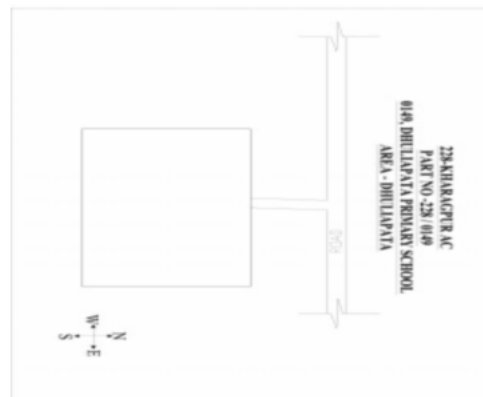

নির্বাচক নিবন্ধন আধিকারিকের স্বাক্ষর

Nazri Naksha

Google Map View

Polling Station Building Front View

Polling Station Front View

Cad View

Key MAP View

1 নাম : সাকিম খাঁ পিতার নাম: বদির খাঁ বাড়ির নং : n0007 বয়স : 46 লিঙ্গ : পুরুষ	BXB2055598 ফটো উপলব্ধ	2 নাম : গুলু বিবি স্বামীর নাম: বদির খাঁ বাড়ির নং : n0007 বয়স : 77 লিঙ্গ : মহিলা	YNG2561652 ফটো উপলব্ধ	3 নাম : সেক মুস্তাক পিতার নাম: সেক সাকির বাড়ির নং : n0073 বয়স : 27 লিঙ্গ : পুরুষ	YNG1943661 ফটো উপলব্ধ
4 নাম : মাকসুমান শেখা বিবি স্বামীর নাম: সেক কাসিমুদ্দিন বাড়ির নং : n0037 বয়স : 77 লিঙ্গ : মহিলা	YNG2085744 ফটো উপলব্ধ	5 নাম : সাইজাদি বিবি স্বামীর নাম: আনয়ার খাঁন বাড়ির নং : n0013 বয়স : 40 লিঙ্গ : মহিলা	YNG1176841 ফটো উপলব্ধ	6 নাম : পুতুল বিবি স্বামীর নাম: সেক সাজ্জাক বাড়ির নং : n0013 বয়স : 45 লিঙ্গ : মহিলা	YNG1584606 ফটো উপলব্ধ
7 নাম : আনোয়ার খাঁ পিতার নাম: বাসেদ খাঁ বাড়ির নং : n0013 বয়স : 45 লিঙ্গ : পুরুষ	BXB2487338 ফটো উপলব্ধ	8 নাম : আবেদা বিবি স্বামীর নাম: বাসেদ মল্লিক বাড়ির নং : n0013 বয়স : 62 লিঙ্গ : মহিলা	WB/32/225/090274 ফটো উপলব্ধ	9 নাম : পিয়ারী বিবি স্বামীর নাম: সেক নুরু বাড়ির নং : n0008 বয়স : 50 লিঙ্গ : মহিলা	WB/32/225/090317 ফটো উপলব্ধ
10 নাম : সেক নুরু পিতার নাম: সেক পিরু বাড়ির নং : n0008 বয়স : 56 লিঙ্গ : পুরুষ	WB/32/225/090391 ফটো উপলব্ধ	11 নাম : রোজেন্দা বিবি স্বামীর নাম: সালিম খান বাড়ির নং : n0007 বয়স : 52 লিঙ্গ : মহিলা	YNG2085199 ফটো উপলব্ধ	12 নাম : তাহেরা বিবি স্বামীর নাম: সাকিম খাঁ বাড়ির নং : n0007 বয়স : 44 লিঙ্গ : মহিলা	BXB2055606 ফটো উপলব্ধ
13 নাম : সেক ইসরাইল পিতার নাম: সেক নওসাদ বাড়ির নং : n0031 বয়স : 33 লিঙ্গ : পুরুষ	YNG1584523 ফটো উপলব্ধ	14 নাম : সেক ইসরাইল পিতার নাম: সেক নওসাদ বাড়ির নং : n0031 বয়স : 36 লিঙ্গ : পুরুষ	YNG1078195 ফটো উপলব্ধ	15 নাম : সার্জিনা বিবি স্বামীর নাম: সেক ফরিদ বাড়ির নং : n0031 বয়স : 48 লিঙ্গ : মহিলা	BXB2487312 ফটো উপলব্ধ
16 নাম : মুস্তারীবেগম স্বামীর নাম: সেক নওসাদ বাড়ির নং : n0031 বয়স : 56 লিঙ্গ : মহিলা	YNG2085769 ফটো উপলব্ধ	17 নাম : সেক নওসাদ পিতার নাম: সেখ সাত্তার বাড়ির নং : n0031 বয়স : 60 লিঙ্গ : পুরুষ	YNG2085751 ফটো উপলব্ধ	18 নাম : গুলচামান বিবি স্বামীর নাম: ফরিদ আহমেদ বাড়ির নং : n0031 বয়স : 72 লিঙ্গ : মহিলা	YNG2085496 ফটো উপলব্ধ
19 নাম : ওহিদা বিবি স্বামীর নাম: সেক রহমত আলি বাড়ির নং : n0030 বয়স : 36 লিঙ্গ : মহিলা	YNG1584598 ফটো উপলব্ধ	20 নাম : রাবিয়া বেগম স্বামীর নাম: সেক লিয়াকত বাড়ির নং : n0025 বয়স : 57 লিঙ্গ : মহিলা	WB/32/225/090148 ফটো উপলব্ধ	21 নাম : সাহেরা বেগম স্বামীর নাম: সেক কাওসার বাড়ির নং : n0025 বয়স : 64 লিঙ্গ : মহিলা	WB/32/225/090143 ফটো উপলব্ধ
22 নাম : সেক আনসার পিতার নাম: সেক মেতু বাড়ির নং : n0025 বয়স : 42 লিঙ্গ : পুরুষ	BXB3100898 ফটো উপলব্ধ	23 নাম : সেকআসগর পিতার নাম: সেক মেতু বাড়ির নং : n0025 বয়স : 52 লিঙ্গ : পুরুষ	WB/32/225/090460 ফটো উপলব্ধ	24 নাম : সেকরাওসান পিতার নাম: সেক মেতু বাড়ির নং : n0025 বয়স : 57 লিঙ্গ : পুরুষ	WB/32/225/090250 ফটো উপলব্ধ
25 নাম : সেককাওসার পিতার নাম: সেক মেতু বাড়ির নং : n0025 বয়স : 70 লিঙ্গ : পুরুষ	WB/32/225/090002 ফটো উপলব্ধ	26 নাম : সালেহাবিবি স্বামীর নাম: সেক মেতু বাড়ির নং : n0025 বয়স : 82 লিঙ্গ : মহিলা	WB/32/225/090198 ফটো উপলব্ধ	27 নাম : জামাল মল্লিক পিতার নাম: মুরশেদ মল্লিক বাড়ির নং : n0024 বয়স : 31 লিঙ্গ : পুরুষ	YNG1176981 ফটো উপলব্ধ
28 নাম : জাহেরা বিবি স্বামীর নাম: সেক মুকসেদ বাড়ির নং : n0024 বয়স : 67 লিঙ্গ : মহিলা	WB/32/225/090048 ফটো উপলব্ধ	29 নাম : মনজুর বেগ পিতার নাম: আখতার বেগ বাড়ির নং : ০০১৫ বয়স : 35 লিঙ্গ : পুরুষ	YNG1277136 ফটো উপলব্ধ	30 নাম : ফিরোজ বিবি স্বামীর নাম: সেক রিকু বাড়ির নং : n0015 বয়স : 43 লিঙ্গ : মহিলা	YNG1177278 ফটো উপলব্ধ