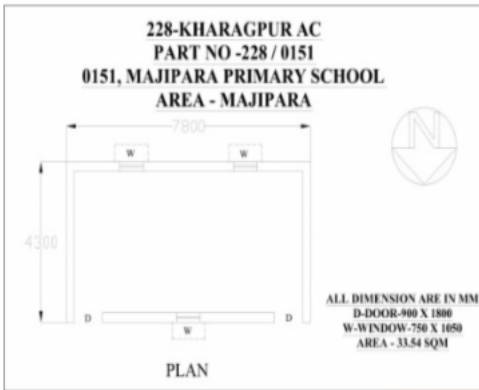

নির্বাচক নিবন্ধন আধিকারিকের স্বাক্ষর

Nazri Naksha

Google Map View

Polling Station Building Front View

Polling Station Front View

Cad View

Key MAP View

1 নাম : সেক সামসুল হক পিতার নাম : সেক সেরু বাড়ির নং : n0001 বয়স : 32 লিঙ্গ : মহিলা	YNG1361625 ফটো উপলব্ধ	2 নাম : জাহানারা বিবি স্বামীর নাম : সেক করিম বাড়ির নং : n0001 বয়স : 36 লিঙ্গ : মহিলা	YNG1361633 ফটো উপলব্ধ	3 নাম : সেক মুকিমুদ্দিন পিতার নাম : সেক তাইকুদ্দিন বাড়ির নং : n0003 বয়স : 37 লিঙ্গ : পুরুষ	YNG1361567 ফটো উপলব্ধ
4 নাম : হালিমা বিবি স্বামীর নাম : সেক আলি বাড়ির নং : n0005 বয়স : 32 লিঙ্গ : মহিলা	YNG1361690 ফটো উপলব্ধ	5 নাম : সেক বাবর আলি পিতার নাম : সেক আলাউদ্দিন বাড়ির নং : n0008 বয়স : 37 লিঙ্গ : পুরুষ	YNG1361542 ফটো উপলব্ধ	6 নাম : সেক আজহারউদ্দিন পিতার নাম : সেক আলাউদ্দিন বাড়ির নং : n0008 বয়স : 33 লিঙ্গ : পুরুষ	YNG1361682 ফটো উপলব্ধ
7 নাম : সেক খুরসেদ পিতার নাম : সেক সোলেমান বাড়ির নং : n0011 বয়স : 36 লিঙ্গ : পুরুষ	YNG1361526 ফটো উপলব্ধ	8 নাম : আশিমা বিবি স্বামীর নাম : সেক আমজাদ আলি বাড়ির নং : n0011 বয়স : 34 লিঙ্গ : মহিলা	YNG1361674 ফটো উপলব্ধ	9 নাম : সেক আলাউদ্দিন পিতার নাম : সেক সুকুর আলি বাড়ির নং : n0013 বয়স : 34 লিঙ্গ : পুরুষ	YNG1361518 ফটো উপলব্ধ
10 নাম : সেক ইস্তাভ পিতার নাম : সেক রেজাউদ্দিন বাড়ির নং : n0014 বয়স : 38 লিঙ্গ : পুরুষ	YNG1361484 ফটো উপলব্ধ	11 নাম : ইয়াসমিন পারবিন স্বামীর নাম : সেক আজহারউদ্দিন বাড়ির নং : n0008 বয়স : 33 লিঙ্গ : মহিলা	YNG1944198 ফটো উপলব্ধ	12 নাম : সাবেদা খাতুন স্বামীর নাম : সেক বাবর আলি বাড়ির নং : খুলিয়াপাতা বয়স : 31 লিঙ্গ : মহিলা	YNG2546604 ফটো উপলব্ধ
13 নাম : মারিয়ম বিবি স্বামীর নাম : সেক ইস্তাভ বাড়ির নং : n0014 বয়স : 32 লিঙ্গ : মহিলা	YNG1861442 ফটো উপলব্ধ	14 নাম : সাহানা বিবি স্বামীর নাম : সেক মুস্তাক আলি বাড়ির নং : এন0056 বয়স : 28 লিঙ্গ : মহিলা	YNG2279123 ফটো উপলব্ধ	15 নাম : সিমন্তু মাহাত পিতার নাম : নন্দলাল মাহাত বাড়ির নং : এন001 বয়স : 25 লিঙ্গ : পুরুষ	YNG2389526 ফটো উপলব্ধ
16 নাম : নন্দিতা মাহাত পিতার নাম : অভিজিৎ মাহাত বাড়ির নং : এন001 বয়স : 24 লিঙ্গ : মহিলা	YNG2389666 ফটো উপলব্ধ	17 নাম : দেবজানী মাহাত স্বামীর নাম : সৌমেন মাহাত বাড়ির নং : এন001 বয়স : 23 লিঙ্গ : মহিলা	YNG2389708 ফটো উপলব্ধ	18 নাম : সবিতা সরেন অন্যান্য: রবি সরেন বাড়ির নং : সরেন হাউস বয়স : 31 লিঙ্গ : মহিলা	XWQ1843606 ফটো উপলব্ধ
19 নাম : সাকিনা বেগম স্বামীর নাম : সেক মানোয়ার আলি বাড়ির নং : এন0002 বয়স : 40 লিঙ্গ : মহিলা	YNG1361641 ফটো উপলব্ধ	20 নাম : মামনী মান্ডী পিতার নাম : ধুমা মান্ডী বাড়ির নং : এন0014 বয়স : 26 লিঙ্গ : মহিলা	YNG2279255 ফটো উপলব্ধ	21 নাম : সেক মানোয়ার আলি পিতার নাম : সেক মেহের আলি বাড়ির নং : এন002 বয়স : 47 লিঙ্গ : পুরুষ	YNG1361708 ফটো উপলব্ধ
22 নাম : বনানী কিস্কু পিতার নাম : সনু কিস্কু বাড়ির নং : n0082 বয়স : 31 লিঙ্গ : মহিলা	YNG1754928 ফটো উপলব্ধ	23 নাম : উত্তম মাহাত পিতার নাম : বারেশ্বর মাহাত বাড়ির নং : এন0065 বয়স : 25 লিঙ্গ : পুরুষ	YNG2279149 ফটো উপলব্ধ	24 নাম : মালতী কিস্কু মায়ের নাম : গুরু বারি কিস্কু বাড়ির নং : এন0065 বয়স : 27 লিঙ্গ : মহিলা	YNG2279271 ফটো উপলব্ধ
25 নাম : সামু কিস্কু পিতার নাম : বাদল কিস্কু বাড়ির নং : n0080 বয়স : 28 লিঙ্গ : পুরুষ	YNG1861327 ফটো উপলব্ধ	26 নাম : সলমা কিস্কু স্বামীর নাম : বাদল কিস্কু বাড়ির নং : n0079 বয়স : 44 লিঙ্গ : মহিলা	BXB2045771 ফটো উপলব্ধ	27 নাম : জয়ন্তী কিস্কু স্বামীর নাম : সামু কিস্কু বাড়ির নং : এন0065 বয়স : 23 লিঙ্গ : মহিলা	YNG2523306 ফটো উপলব্ধ
28 নাম : বাবুলাল কিস্কু পিতার নাম : সনু কিস্কু বাড়ির নং : n0081 বয়স : 36 লিঙ্গ : পুরুষ	YNG1361351 ফটো উপলব্ধ	29 নাম : গুরুবারী কিস্কু স্বামীর নাম : সনু কিস্কু বাড়ির নং : n0082 বয়স : 57 লিঙ্গ : মহিলা	WB/32/225/081756 ফটো উপলব্ধ	30 নাম : চাউরা টুডু পিতার নাম : বন্ধু টুডু বাড়ির নং : n0089 বয়স : 63 লিঙ্গ : পুরুষ	YNG1666395 ফটো উপলব্ধ