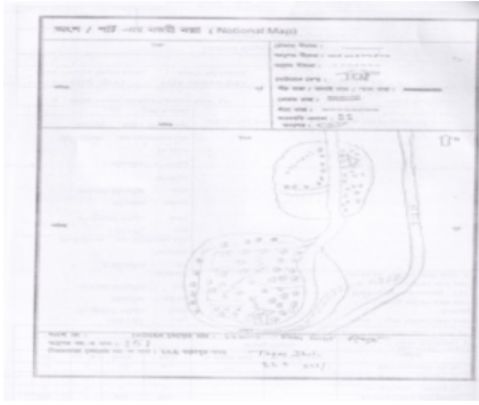

নির্বাচক নিবন্ধন আধিকারিকের স্বাক্ষর

Nazri Naksha

Google Map View

Polling Station Building Front View

Polling Station Front View

Cad View

Key MAP View

1 নাম : সেক সামসুল হক পিতার নাম : সেক সেরু বাড়ির নং : n0001 বয়স : 32 লিঙ্গ : মহিলা	YNG1361625 ফটো উপলব্ধ	2 নাম : জাহানারা বিবি স্বামীর নাম : সেক করিম বাড়ির নং : n0001 বয়স : 36 লিঙ্গ : মহিলা	YNG1361633 ফটো উপলব্ধ	3 নাম : সেক মুকিমুদ্দিন পিতার নাম : সেক তাইকুদ্দিন বাড়ির নং : n0003 বয়স : 37 লিঙ্গ : পুরুষ	YNG1361567 ফটো উপলব্ধ
4 নাম : হালিমা বিবি স্বামীর নাম : সেক আলি বাড়ির নং : n0005 বয়স : 32 লিঙ্গ : মহিলা	YNG1361690 ফটো উপলব্ধ	5 নাম : সেক বাবর আলি পিতার নাম : সেক আলাউদ্দিন বাড়ির নং : n0008 বয়স : 37 লিঙ্গ : পুরুষ	YNG1361542 ফটো উপলব্ধ	6 নাম : সেক আজহারউদ্দিন পিতার নাম : সেক আলাউদ্দিন বাড়ির নং : n0008 বয়স : 33 লিঙ্গ : পুরুষ	YNG1361682 ফটো উপলব্ধ
7 নাম : সেক খুরসেদ পিতার নাম : সেক সোলেমান বাড়ির নং : n0011 বয়স : 36 লিঙ্গ : পুরুষ	YNG1361526 ফটো উপলব্ধ	8 নাম : আশিমা বিবি স্বামীর নাম : সেক আমজাদ আলি বাড়ির নং : n0011 বয়স : 34 লিঙ্গ : মহিলা	YNG1361674 ফটো উপলব্ধ	9 নাম : সেক আলাউদ্দিন পিতার নাম : সেক সুকুর আলি বাড়ির নং : n0013 বয়স : 34 লিঙ্গ : পুরুষ	YNG1361518 ফটো উপলব্ধ
10 নাম : সেক ইস্তাভ পিতার নাম : সেক রেজাউদ্দিন বাড়ির নং : n0014 বয়স : 38 লিঙ্গ : পুরুষ	YNG1361484 ফটো উপলব্ধ	11 নাম : ইয়াসমিন পারবিন স্বামীর নাম : সেক আজহারউদ্দিন বাড়ির নং : n0008 বয়স : 33 লিঙ্গ : মহিলা	YNG1944198 ফটো উপলব্ধ	12 নাম : সাবেদা খাতুন স্বামীর নাম : সেক বাবর আলি বাড়ির নং : খুলিয়াপাতা বয়স : 31 লিঙ্গ : মহিলা	YNG2546604 ফটো উপলব্ধ
13 নাম : মারিয়ম বিবি স্বামীর নাম : সেক ইস্তাভ বাড়ির নং : n0014 বয়স : 32 লিঙ্গ : মহিলা	YNG1861442 ফটো উপলব্ধ	14 নাম : সাহানা বিবি স্বামীর নাম : সেক মুস্তাক আলি বাড়ির নং : এন0056 বয়স : 28 লিঙ্গ : মহিলা	YNG2279123 ফটো উপলব্ধ	15 নাম : সিমন্তু মাহাত পিতার নাম : নন্দলাল মাহাত বাড়ির নং : এন001 বয়স : 25 লিঙ্গ : পুরুষ	YNG2389526 ফটো উপলব্ধ
16 নাম : নন্দিতা মাহাত পিতার নাম : অভিজিৎ মাহাত বাড়ির নং : এন001 বয়স : 24 লিঙ্গ : মহিলা	YNG2389666 ফটো উপলব্ধ	17 নাম : দেবজানী মাহাত স্বামীর নাম : সৌমেন মাহাত বাড়ির নং : এন001 বয়স : 23 লিঙ্গ : মহিলা	YNG2389708 ফটো উপলব্ধ	18 নাম : সবিতা সরেন অন্যান্য: রবি সরেন বাড়ির নং : সরেন হাউস বয়স : 31 লিঙ্গ : মহিলা	XWQ1843606 ফটো উপলব্ধ
19 নাম : সাকিনা বেগম স্বামীর নাম : সেক মানোয়ার আলি বাড়ির নং : এন0002 বয়স : 40 লিঙ্গ : মহিলা	YNG1361641 ফটো উপলব্ধ	20 নাম : মামনী মান্ডী পিতার নাম : ধুমা মান্ডী বাড়ির নং : এন0014 বয়স : 26 লিঙ্গ : মহিলা	YNG2279255 ফটো উপলব্ধ	21 নাম : সেক মানোয়ার আলি পিতার নাম : সেক মেহের আলি বাড়ির নং : এন002 বয়স : 47 লিঙ্গ : পুরুষ	YNG1361708 ফটো উপলব্ধ
22 নাম : বনানী কিস্কু পিতার নাম : সনু কিস্কু বাড়ির নং : n0082 বয়স : 31 লিঙ্গ : মহিলা	YNG1754928 ফটো উপলব্ধ	23 নাম : উত্তম মাহাত পিতার নাম : বারেশ্বর মাহাত বাড়ির নং : এন0065 বয়স : 25 লিঙ্গ : পুরুষ	YNG2279149 ফটো উপলব্ধ	24 নাম : মালতী কিস্কু মায়ের নাম : গুরু বারি কিস্কু বাড়ির নং : এন0065 বয়স : 27 লিঙ্গ : মহিলা	YNG2279271 ফটো উপলব্ধ
25 নাম : সামু কিস্কু পিতার নাম : বাদল কিস্কু বাড়ির নং : n0080 বয়স : 28 লিঙ্গ : পুরুষ	YNG1861327 ফটো উপলব্ধ	26 নাম : সলমা কিস্কু স্বামীর নাম : বাদল কিস্কু বাড়ির নং : n0079 বয়স : 44 লিঙ্গ : মহিলা	BXB2045771 ফটো উপলব্ধ	27 নাম : জয়ন্তী কিস্কু স্বামীর নাম : সামু কিস্কু বাড়ির নং : এন0065 বয়স : 23 লিঙ্গ : মহিলা	YNG2523306 ফটো উপলব্ধ
28 নাম : বাবুলাল কিস্কু পিতার নাম : সনু কিস্কু বাড়ির নং : n0081 বয়স : 36 লিঙ্গ : পুরুষ	YNG1361351 ফটো উপলব্ধ	29 নাম : গুরুবারী কিস্কু স্বামীর নাম : সনু কিস্কু বাড়ির নং : n0082 বয়স : 57 লিঙ্গ : মহিলা	WB/32/225/081756 ফটো উপলব্ধ	30 নাম : চাউরা টুডু পিতার নাম : বন্ধু টুডু বাড়ির নং : n0089 বয়স : 63 লিঙ্গ : পুরুষ	YNG1666395 ফটো উপলব্ধ