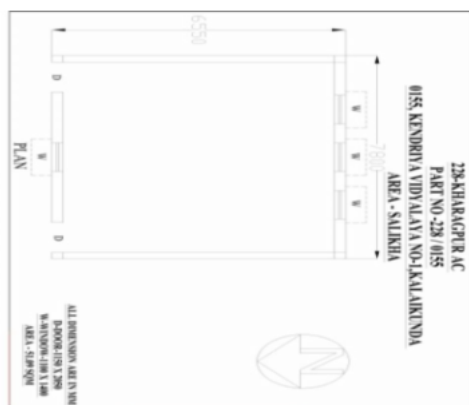

নির্বাচক নিবন্ধন আধিকারিকের স্বাক্ষর

Nazri Naksha

Google Map View

Polling Station Building Front View

Polling Station Front View

Cad View

Key MAP View

1	YNG2397602	নাম : স্ক রশিদ পিতার নাম: স্ক কৌশর বাড়ির নং : 98 বয়স : 23 লিঙ্গ : পুরুষ	ফটো উপলব্ধ	2	YNG1837988	নাম : সেক করিম আলি পিতার নাম: সুলতান আলি বাড়ির নং : n0181 বয়স : 29 লিঙ্গ : পুরুষ	ফটো উপলব্ধ	3	YNG1398866	নাম : প্রদ্যোৎ কুমার কর পিতার নাম: সতীশ কর বাড়ির নং : n0045 বয়স : 63 লিঙ্গ : পুরুষ	ফটো উপলব্ধ
4	YNG2378776	নাম : শঙ্খ শুভ্র কর পিতার নাম: প্রদ্যোৎ কুমার কর বাড়ির নং : এন5 বয়স : 25 লিঙ্গ : পুরুষ	ফটো উপলব্ধ	5	YNG2457653	নাম : সীতা রানি কিস্কু পিতার নাম: বাহাদুর কিস্কু বাড়ির নং : এন0015 বয়স : 22 লিঙ্গ : মহিলা	ফটো উপলব্ধ	6	YNG2380020	নাম : সালাগী কিস্কু স্বামীর নাম: নিবারন কিস্কু বাড়ির নং : এন5 বয়স : 24 লিঙ্গ : মহিলা	ফটো উপলব্ধ
7	BXB3037116	নাম : তারা কিস্কু স্বামীর নাম: সময় কিস্কু বাড়ির নং : n0048 বয়স : 40 লিঙ্গ : মহিলা	ফটো উপলব্ধ	8	BXB2021194	নাম : সলমা কিস্কু স্বামীর নাম: ধারু কিস্কু বাড়ির নং : n0036 বয়স : 62 লিঙ্গ : মহিলা	ফটো উপলব্ধ	9	BXB1467125	নাম : খেত্রী কিস্কু পিতার নাম: প্রীতম কিস্কু বাড়ির নং : n0030 বয়স : 55 লিঙ্গ : পুরুষ	ফটো উপলব্ধ
10	BXB3095726	নাম : প্রীতম কিস্কু পিতার নাম: বাবুলাল কিস্কু বাড়ির নং : n0027 বয়স : 39 লিঙ্গ : পুরুষ	ফটো উপলব্ধ	11	WB/32/225/036207	নাম : সুকুরমনি কিস্কু স্বামীর নাম: বাবুলাল কিস্কু বাড়ির নং : n0027 বয়স : 70 লিঙ্গ : মহিলা	ফটো উপলব্ধ	12	YNG1691872	নাম : রীনা কিস্কু স্বামীর নাম: সীতারাম কিস্কু বাড়ির নং : n0023 বয়স : 39 লিঙ্গ : মহিলা	ফটো উপলব্ধ
13	WB/32/225/036200	নাম : সীতারাম কিস্কু পিতার নাম: শুকলাল কিস্কু বাড়ির নং : n0023 বয়স : 56 লিঙ্গ : পুরুষ	ফটো উপলব্ধ	14	WB/32/225/036280	নাম : ললিতা কিস্কু স্বামীর নাম: ধুমা কিস্কু বাড়ির নং : n0023 বয়স : 72 লিঙ্গ : মহিলা	ফটো উপলব্ধ	15	WB/32/225/036213	নাম : কাজল কিস্কু স্বামীর নাম: হৃদয় কিস্কু বাড়ির নং : n0023 বয়স : 80 লিঙ্গ : মহিলা	ফটো উপলব্ধ
16	YNG1691898	নাম : সনাতন কিস্কু পিতার নাম: নিবারন কিস্কু বাড়ির নং : n0022 বয়স : 32 লিঙ্গ : পুরুষ	ফটো উপলব্ধ	17	WB/32/225/036279	নাম : সাকর কিস্কু স্বামীর নাম: নিবারন কিস্কু বাড়ির নং : n0022 বয়স : 60 লিঙ্গ : মহিলা	ফটো উপলব্ধ	18	WB/32/225/036272	নাম : নিবারন কিস্কু পিতার নাম: শুকলাল কিস্কু বাড়ির নং : n0022 বয়স : 65 লিঙ্গ : পুরুষ	ফটো উপলব্ধ
19	YNG1279314	নাম : লক্ষী কিস্কু স্বামীর নাম: মঞ্জল কিস্কু বাড়ির নং : n0066 বয়স : 39 লিঙ্গ : মহিলা	ফটো উপলব্ধ	20	YNG0627810	নাম : আরতী কিস্কু স্বামীর নাম: ভরত কিস্কু বাড়ির নং : n0021 বয়স : 40 লিঙ্গ : মহিলা	ফটো উপলব্ধ	21	BXB2021244	নাম : ভরত কিস্কু পিতার নাম: শুকলাল কিস্কু বাড়ির নং : n0021 বয়স : 45 লিঙ্গ : পুরুষ	ফটো উপলব্ধ
22	YNG1667047	নাম : বিনোদ কিস্কু পিতার নাম: ধুমা কিস্কু বাড়ির নং : n0020 বয়স : 30 লিঙ্গ : পুরুষ	ফটো উপলব্ধ	23	BXB1528777	নাম : সময় কিস্কু পিতার নাম: মন্ডল কিস্কু বাড়ির নং : n0020 বয়স : 43 লিঙ্গ : পুরুষ	ফটো উপলব্ধ	24	WB/32/225/036593	নাম : মাইনো কিস্কু স্বামীর নাম: শুকলাল কিস্কু বাড়ির নং : n0020 বয়স : 47 লিঙ্গ : মহিলা	ফটো উপলব্ধ
25	WB/32/225/036321	নাম : গোলাপী কিস্কু স্বামীর নাম: ধুমা কিস্কু বাড়ির নং : n0020 বয়স : 55 লিঙ্গ : মহিলা	ফটো উপলব্ধ	26	WB/32/225/036320	নাম : ধুমা কিস্কু পিতার নাম: মন্ডল কিস্কু বাড়ির নং : n0020 বয়স : 57 লিঙ্গ : পুরুষ	ফটো উপলব্ধ	27	BXB3095684	নাম : উপেন কিস্কু পিতার নাম: দামু কিস্কু বাড়ির নং : n0020 বয়স : 38 লিঙ্গ : পুরুষ	ফটো উপলব্ধ
28	BXB1528793	নাম : বিনয় কিস্কু পিতার নাম: দামু কিস্কু বাড়ির নং : n0020 বয়স : 44 লিঙ্গ : পুরুষ	ফটো উপলব্ধ	29	BXB2021160	নাম : দামু কিস্কু পিতার নাম: মন্ডল কিস্কু বাড়ির নং : n0020 বয়স : 62 লিঙ্গ : পুরুষ	ফটো উপলব্ধ	30	WB/32/225/036219	নাম : কাজল মনি কিস্কু স্বামীর নাম: মন্ডল কিস্কু বাড়ির নং : n0020 বয়স : 90 লিঙ্গ : মহিলা	ফটো উপলব্ধ