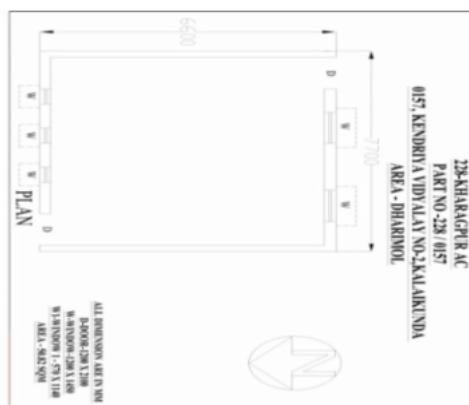

নির্বাচক নিবন্ধন আধিকারিকের স্বাক্ষর

Nazri Naksha

Google Map View

Polling Station Building Front View

Polling Station Front View

Cad View

Key MAP View

1 নাম : মজিনা বিবি স্বামীর নাম: আয়ুহ খান বাড়ির নং : n0027 বয়স : 45 লিঙ্গ : মহিলা	BXB2883999 ফটো উপলব্ধ	2 নাম : মসরিফ খান মায়ের নাম: মজিনা বিবি বাড়ির নং : এন0027 বয়স : 21 লিঙ্গ : পুরুষ	YNG2528909 ফটো উপলব্ধ	3 নাম : রুকসার সেক পিতার নাম: সেক মহম্মদ আব্বাস বাড়ির নং : n0128 বয়স : 32 লিঙ্গ : মহিলা	YNG1667898 ফটো উপলব্ধ
4 নাম : হুসনা আরা স্বামীর নাম: মহম্মদ ইব্রাহিম বাড়ির নং : n0128 বয়স : 39 লিঙ্গ : মহিলা	YNG1667708 ফটো উপলব্ধ	5 নাম : মহ ইব্রাহিম পিতার নাম: মহ আব্বাস বাড়ির নং : n0128 বয়স : 50 লিঙ্গ : পুরুষ	BXB2455756 ফটো উপলব্ধ	6 নাম : উষণা বানু স্বামীর নাম: মহ আব্বাস বাড়ির নং : n0128 বয়স : 70 লিঙ্গ : মহিলা	YNG0635946 ফটো উপলব্ধ
7 নাম : মোহম্মদ আব্বাস পিতার নাম: ফকির মহম্মদ বাড়ির নং : n0128 বয়স : 76 লিঙ্গ : পুরুষ	BXB2455731 ফটো উপলব্ধ	8 নাম : বাসন্তী লাল স্বামীর নাম: আব্বুল্লাল লাল বাড়ির নং : n0125 বয়স : 60 লিঙ্গ : মহিলা	BXB2458800 ফটো উপলব্ধ	9 নাম : রীতা কুমারী পিতার নাম: আব্বুল্লাল বাড়ির নং : n0125 বয়স : 40 লিঙ্গ : মহিলা	YNG1181478 ফটো উপলব্ধ
10 নাম : আব্বুল্লাল পিতার নাম: ছেসা বাড়ির নং : n0125 বয়স : 68 লিঙ্গ : পুরুষ	BXB2458818 ফটো উপলব্ধ	11 নাম : মনসুরআলি পিতার নাম: গফুর আলি বাড়ির নং : n0038 বয়স : 59 লিঙ্গ : পুরুষ	WB/32/225/030114 ফটো উপলব্ধ	12 নাম : এগোপী পিতার নাম: এ মূর্তিয়ালু বাড়ির নং : n0124 বয়স : 52 লিঙ্গ : পুরুষ	WB/32/225/030309 ফটো উপলব্ধ
13 নাম : এ গুরুমা স্বামীর নাম: এ মূর্তিয়ালু বাড়ির নং : n0124 বয়স : 88 লিঙ্গ : মহিলা	WB/32/225/030073 ফটো উপলব্ধ	14 নাম : শঙ্কা ভবানী পিতার নাম: এস আঞ্জা রাও বাড়ির নং : n0110 বয়স : 57 লিঙ্গ : মহিলা	YNG2567063 ফটো উপলব্ধ	15 নাম : এস আঞ্জা রাও পিতার নাম: জগন্নাথন বাড়ির নং : n0110 বয়স : 66 লিঙ্গ : পুরুষ	WB/32/225/030295 ফটো উপলব্ধ
16 নাম : জাকির হোসেন পিতার নাম: মহম্মদ ইউসুফ বাড়ির নং : n0056 বয়স : 43 লিঙ্গ : পুরুষ	YNG0635805 ফটো উপলব্ধ	17 নাম : রেশমা বেগম স্বামীর নাম: জাকির হোসেন বাড়ির নং : n0056 বয়স : 45 লিঙ্গ : মহিলা	YNG1030857 ফটো উপলব্ধ	18 নাম : রোশনয়ারা পিতার নাম: চাদমহম্মদ বাড়ির নং : n0056 বয়স : 47 লিঙ্গ : মহিলা	BXB1526169 ফটো উপলব্ধ
19 নাম : আকতার হোসেন পিতার নাম: ইউসুফ হোসেন বাড়ির নং : n0056 বয়স : 60 লিঙ্গ : পুরুষ	BXB2015600 ফটো উপলব্ধ	20 নাম : মহঃ ফরিদ পিতার নাম: মহঃ হাবিব বাড়ির নং : n0055 বয়স : 38 লিঙ্গ : পুরুষ	YNG1181536 ফটো উপলব্ধ	21 নাম : রামজান আলি পিতার নাম: চাদ মহম্মদ বাড়ির নং : n0055 বয়স : 48 লিঙ্গ : পুরুষ	BXB2455681 ফটো উপলব্ধ
22 নাম : রেশমা খাতুন মায়ের নাম: মৈজুন বেগম বাড়ির নং : n0055 বয়স : 37 লিঙ্গ : মহিলা	YNG1181825 ফটো উপলব্ধ	23 নাম : ফরিদা বেগম স্বামীর নাম: মহম্মদ হাবিব বাড়ির নং : n0055 বয়স : 53 লিঙ্গ : মহিলা	YNG1181460 ফটো উপলব্ধ	24 নাম : খোকন বেরা পিতার নাম: গোপাল বেরা বাড়ির নং : n0052 বয়স : 32 লিঙ্গ : পুরুষ	YNG1588557 ফটো উপলব্ধ
25 নাম : সেক মান্নান পিতার নাম: সেক গনি বাড়ির নং : n0052 বয়স : 40 লিঙ্গ : পুরুষ	BXB2812170 ফটো উপলব্ধ	26 নাম : সাইদা বিবি স্বামীর নাম: ইউসুফ বাড়ির নং : n0052 বয়স : 44 লিঙ্গ : মহিলা	BXB2015626 ফটো উপলব্ধ	27 নাম : সেক ইউসুফ পিতার নাম: ইননুস বাড়ির নং : n0052 বয়স : 47 লিঙ্গ : পুরুষ	BXB2455665 ফটো উপলব্ধ
28 নাম : বেকরুন বিবি স্বামীর নাম: রফিক বাড়ির নং : n0051 বয়স : 45 লিঙ্গ : মহিলা	BXB2015659 ফটো উপলব্ধ	29 নাম : সেখ রফিক পিতার নাম: সেখ গনি বাড়ির নং : n0051 বয়স : 53 লিঙ্গ : পুরুষ	BXB2015642 ফটো উপলব্ধ	30 নাম : রাজিয়া খাতুন পিতার নাম: সেক জুমান বাড়ির নং : n0045 বয়স : 43 লিঙ্গ : মহিলা	YNG1467836 ফটো উপলব্ধ