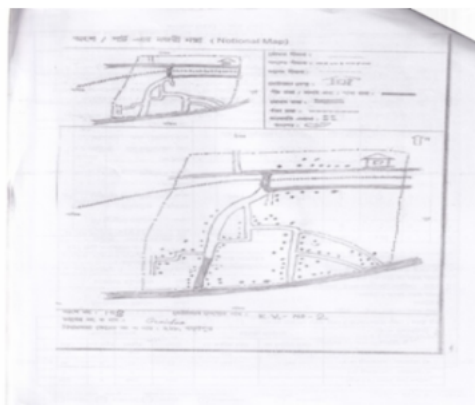

Nazri Naksha