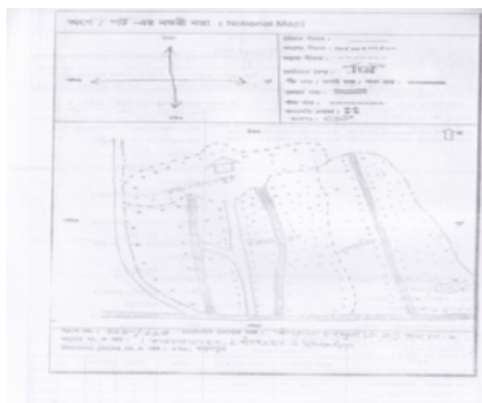

নির্বাচক নিবন্ধন আধিকারিকের স্বাক্ষর

Nazri Naksha

Google Map View

Polling Station Building Front View

Polling Station Front View

Cad View

Key MAP View

1	YNG1156223	Q	2	YNG1889880	3	YNG2346948
নাম : মৌপ্রিয়া বেরা কর্মকার স্বামীর নাম: পলাশ কর্মকার বাড়ির নং : n0298 বয়স : 35 লিঙ্গ : মহিলা	ফটো উপলব্ধ	নাম : চম্পা খিরালী (পালক) স্বামীর নাম: গৌরান্দ পালক বাড়ির নং : বয়স : 28 লিঙ্গ : মহিলা	ফটো উপলব্ধ	নাম : শুভায়ু কুইলা পিতার নাম: যুগল কুইলা বাড়ির নং : এন0027 বয়স : 23 লিঙ্গ : পুরুষ	ফটো উপলব্ধ	
4	YNG2347003	5	YNG2416055	6	BXB2452282	
নাম : সুইটি কুইলা পিতার নাম: সমীর কুইলা বাড়ির নং : এন0068 বয়স : 23 লিঙ্গ : মহিলা	ফটো উপলব্ধ	নাম : কুশল কুইলা পিতার নাম: সজল কুইলা বাড়ির নং : রামনারায়নপুর বয়স : 22 লিঙ্গ : পুরুষ	ফটো উপলব্ধ	নাম : মিলন কুইলা পিতার নাম: শিশির কুমার কুইলা বাড়ির নং : n0284 বয়স : 48 লিঙ্গ : পুরুষ	ফটো উপলব্ধ	
7	YNG1918945	8	BXB3094232	9	BXB2454288	
নাম : রিয়া কুইলা পিতার নাম: সুরত কুইলা বাড়ির নং : n0068 বয়স : 27 লিঙ্গ : মহিলা	ফটো উপলব্ধ	নাম : মৌসুমী কুইলা স্বামীর নাম: মিলন কুইলা বাড়ির নং : n0136 বয়স : 41 লিঙ্গ : মহিলা	ফটো উপলব্ধ	নাম : সোনালী কুইলা (ঘোষ) স্বামীর নাম: সমীর কুইলা বাড়ির নং : n0068 বয়স : 44 লিঙ্গ : মহিলা	ফটো উপলব্ধ	
10	WB/32/225/024174	11	YNG1668383	12	BXB1525054	
নাম : সমীর কুইলা পিতার নাম: মুগাল কুইলা বাড়ির নং : n0068 বয়স : 51 লিঙ্গ : পুরুষ	ফটো উপলব্ধ	নাম : শ্যাম সুন্দর কুইল্যা পিতার নাম: সুরত কুইল্যা বাড়ির নং : n0068 বয়স : 30 লিঙ্গ : পুরুষ	ফটো উপলব্ধ	নাম : অনিতা কুইলা স্বামীর নাম: সুরত কুইলা বাড়ির নং : n0068 বয়স : 45 লিঙ্গ : মহিলা	ফটো উপলব্ধ	
13	YNG2087534	14	BXB2811735	15	BXB2883544	
নাম : সুরত কুইলা পিতার নাম: মুগালকান্তি কুইল্যা বাড়ির নং : n0068 বয়স : 54 লিঙ্গ : পুরুষ	ফটো উপলব্ধ	নাম : কনিকা কুইলা স্বামীর নাম: সজল কুইলা বাড়ির নং : n0068 বয়স : 42 লিঙ্গ : মহিলা	ফটো উপলব্ধ	নাম : সজল কুইলা পিতার নাম: মুগালকান্তি কুইলা বাড়ির নং : n0068 বয়স : 49 লিঙ্গ : পুরুষ	ফটো উপলব্ধ	
16	YNG2350668	17	WB/32/225/024562	18	WB/32/225/027367	
নাম : পুষ্প কুইলা স্বামীর নাম: মুগালকান্তি কুইলা বাড়ির নং : n0068 বয়স : 68 লিঙ্গ : মহিলা	ফটো উপলব্ধ	নাম : মুগালকান্তি কুইলা পিতার নাম: সুধীরচন্দ্র কুইলা বাড়ির নং : n0068 বয়স : 76 লিঙ্গ : পুরুষ	ফটো উপলব্ধ	নাম : যুগল কুমার কুইলা পিতার নাম: শিশির কুমার কুইলা বাড়ির নং : n0027 বয়স : 56 লিঙ্গ : পুরুষ	ফটো উপলব্ধ	
19	BXB3034303	20	YNG1946003	21	YNG2538858	
নাম : পলাশ কর্মকার পিতার নাম: গুরাই কর্মকার বাড়ির নং : n0292 বয়স : 38 লিঙ্গ : পুরুষ	ফটো উপলব্ধ	নাম : দেবশীষ কর্মকার পিতার নাম: সনাতন কর্মকার বাড়ির নং : n0319 বয়স : 27 লিঙ্গ : পুরুষ	ফটো উপলব্ধ	নাম : চম্পা কর্মকার স্বামীর নাম: দেবশীষ কর্মকার বাড়ির নং : এন0319 বয়স : 22 লিঙ্গ : মহিলা	ফটো উপলব্ধ	
22	YNG1758036	23	YNG2247013	24	YNG2216570	
নাম : পূজা কর্মকার স্বামীর নাম: বীরেন্দ্র নাথ কর্মকার বাড়ির নং : n0001 বয়স : 30 লিঙ্গ : মহিলা	ফটো উপলব্ধ	নাম : অমিতা কর্মকার স্বামীর নাম: গুরাই কর্মকার বাড়ির নং : n0067 বয়স : 59 লিঙ্গ : মহিলা	ফটো উপলব্ধ	নাম : সুভাশীষ কর্মকার পিতার নাম: সনাতন কর্মকার বাড়ির নং : N0001 বয়স : 25 লিঙ্গ : পুরুষ	ফটো উপলব্ধ	
25	WB/32/225/024278	26	YNG1692623	27	BXB3034584	
নাম : গুরাই কর্মকার পিতার নাম: গোপাল কর্মকার বাড়ির নং : n0067 বয়স : 65 লিঙ্গ : পুরুষ	ফটো উপলব্ধ	নাম : বিষ্ণু প্রিয়া কর্মকার স্বামীর নাম: বিকাশ কর্মকার বাড়ির নং : n0014 বয়স : 32 লিঙ্গ : মহিলা	ফটো উপলব্ধ	নাম : বিকাশ কর্মকার পিতার নাম: বলাই চন্দ্র কর্মকার বাড়ির নং : n0014 বয়স : 40 লিঙ্গ : পুরুষ	ফটো উপলব্ধ	
28	YNG1668367	29	BXB2811784	30	YNG1183177	
নাম : রুমকী কর্মকার স্বামীর নাম: বাবলু কর্মকার বাড়ির নং : n0003 বয়স : 31 লিঙ্গ : মহিলা	ফটো উপলব্ধ	নাম : বাবলু কর্মকার পিতার নাম: শচীন কর্মকার বাড়ির নং : n0003 বয়স : 42 লিঙ্গ : পুরুষ	ফটো উপলব্ধ	নাম : কৃষ্ণা কর্মকার স্বামীর নাম: অসিম কর্মকার বাড়ির নং : n0003 বয়স : 39 লিঙ্গ : মহিলা	ফটো উপলব্ধ	