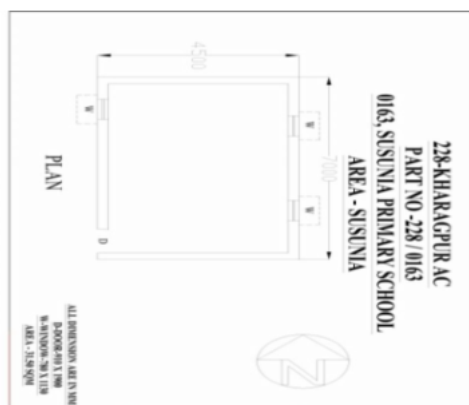

নির্বাচক নিবন্ধন আধিকারিকের স্বাক্ষর

Nazri Naksha

Google Map View

Polling Station Building Front View

Polling Station Front View

Cad View

Key MAP View

1 নাম : হারু আড়ি পিতার নাম: রাখাল আড়ি বাড়ির নং : n0008 বয়স : 77 লিঙ্গ : পুরুষ	WB/32/225/021035	ফটো উপলব্ধ	2 নাম : রেনু আড়ি স্বামীর নাম: হারু আড়ি বাড়ির নং : n0008 বয়স : 67 লিঙ্গ : মহিলা	WB/32/225/021136	ফটো উপলব্ধ	3 নাম : মৌমিতা কবিরাজ ঘোষ স্বামীর নাম: সৌরভ ঘোষ বাড়ির নং : এন0123 বয়স : 26 লিঙ্গ : মহিলা	NKP2474153	ফটো উপলব্ধ
4 নাম : পূজা খাঁন স্বামীর নাম: অমিত খাঁন বাড়ির নং : নং 002 বয়স : 24 লিঙ্গ : মহিলা	YNG2362416	ফটো উপলব্ধ	5 নাম : প্রতিমা খাঁন স্বামীর নাম: লাল্টু খাঁন বাড়ির নং : নং 002 বয়স : 26 লিঙ্গ : মহিলা	YNG2362440	ফটো উপলব্ধ	6 নাম : ভবেশ খাঁন পিতার নাম: মনু খাঁন বাড়ির নং : n0002 বয়স : 55 লিঙ্গ : পুরুষ	WB/32/225/021178	ফটো উপলব্ধ
7 নাম : পুষ্প খাঁন স্বামীর নাম: ভবেশ খাঁন বাড়ির নং : n0002 বয়স : 46 লিঙ্গ : মহিলা	BXB2008639	ফটো উপলব্ধ	8 নাম : পিয়াসী খাঁন স্বামীর নাম: মনু খাঁন বাড়ির নং : n0018 বয়স : 87 লিঙ্গ : মহিলা	WB/32/225/021171	ফটো উপলব্ধ	9 নাম : খগেন খাঁন পিতার নাম: মনু খাঁন বাড়ির নং : n0018 বয়স : 67 লিঙ্গ : পুরুষ	WB/32/225/021986	ফটো উপলব্ধ
10 নাম : কাজল খাঁন স্বামীর নাম: খগেন খাঁন বাড়ির নং : n0018 বয়স : 56 লিঙ্গ : মহিলা	WB/32/225/021169	ফটো উপলব্ধ	11 নাম : মিতুন খাঁন পিতার নাম: খগেন খাঁন বাড়ির নং : n0018 বয়স : 40 লিঙ্গ : পুরুষ	BXB2451367	ফটো উপলব্ধ	12 নাম : অনিমা খাঁন স্বামীর নাম: মিতুন খাঁন বাড়ির নং : n0018 বয়স : 32 লিঙ্গ : মহিলা	YNG1590769	ফটো উপলব্ধ
13 নাম : রাজেশ খাঁন পিতার নাম: খগেন খাঁন বাড়ির নং : n0018 বয়স : 31 লিঙ্গ : পুরুষ	YNG1692904	ফটো উপলব্ধ	14 নাম : পবন খাঁন পিতার নাম: মনু খাঁন বাড়ির নং : n0018 বয়স : 58 লিঙ্গ : পুরুষ	WB/32/225/021105	ফটো উপলব্ধ	15 নাম : অমিত খাঁন পিতার নাম: নগেন খাঁন বাড়ির নং : n0020 বয়স : 34 লিঙ্গ : পুরুষ	YNG1364504	ফটো উপলব্ধ
16 নাম : সোনালী রানী খাঁন স্বামীর নাম: নগেন খাঁন বাড়ির নং : n0020 বয়স : 40 লিঙ্গ : মহিলা	YNG1184837	ফটো উপলব্ধ	17 নাম : নগেন খাঁন পিতার নাম: মনু খাঁন বাড়ির নং : n0020 বয়স : 62 লিঙ্গ : পুরুষ	WB/32/225/021235	ফটো উপলব্ধ	18 নাম : রেবতী বাগরা স্বামীর নাম: নিখিল বাগরা বাড়ির নং : n0019 বয়স : 35 লিঙ্গ : মহিলা	YNG1364520	ফটো উপলব্ধ
19 নাম : নিখিল বাগরা পিতার নাম: বীরেন বাগরা বাড়ির নং : n0019 বয়স : 41 লিঙ্গ : পুরুষ	YNG1281914	ফটো উপলব্ধ	20 নাম : রুমা খাঁন স্বামীর নাম: বিশু খাঁন বাড়ির নং : n0019 বয়স : 34 লিঙ্গ : মহিলা	YNG1590744	ফটো উপলব্ধ	21 নাম : বিশু খাঁন পিতার নাম: অনু খাঁন বাড়ির নং : n0019 বয়স : 34 লিঙ্গ : পুরুষ	YNG1281880	ফটো উপলব্ধ
22 নাম : খুঁদি খাঁন স্বামীর নাম: অনু খাঁন বাড়ির নং : n0019 বয়স : 72 লিঙ্গ : মহিলা	WB/32/225/021229	ফটো উপলব্ধ	23 নাম : শ্রীমন্ত বাগরা পিতার নাম: নিখিল বাগরা বাড়ির নং : এন0019 বয়স : 21 লিঙ্গ : পুরুষ	YNG2530640	ফটো উপলব্ধ	24 নাম : সুলেখা খাঁন স্বামীর নাম: পবন খাঁন বাড়ির নং : n0018 বয়স : 47 লিঙ্গ : মহিলা	BXB2449676	ফটো উপলব্ধ
25 নাম : সৌরভ খাঁন পিতার নাম: ভবেশ খাঁন বাড়ির নং : n0169 বয়স : 27 লিঙ্গ : পুরুষ	YNG1919497	ফটো উপলব্ধ	26 নাম : তন্ময় ঘোষ পিতার নাম: আশিষ ঘোষ বাড়ির নং : n0171 বয়স : 28 লিঙ্গ : পুরুষ	YNG1919513	ফটো উপলব্ধ	27 নাম : বিউটি ঘোষ স্বামীর নাম: বিশুজিৎ ঘোষ বাড়ির নং : n0175 বয়স : 31 লিঙ্গ : মহিলা	YNG1919562	ফটো উপলব্ধ
28 নাম : সোমনাথ ঘোষ পিতার নাম: ক্ষুদিরাম ঘোষ বাড়ির নং : নং150 বয়স : 27 লিঙ্গ : পুরুষ	YNG1974914	ফটো উপলব্ধ	29 নাম : প্রিয়া মাইতি স্বামীর নাম: মানস মাইতি বাড়ির নং : এন0082 বয়স : 26 লিঙ্গ : মহিলা	YNG1981950	ফটো উপলব্ধ	Q নাম : বিক্রম ঘোষ পিতার নাম: অঞ্জন ঘোষ বাড়ির নং : এন0037 বয়স : 26 লিঙ্গ : পুরুষ	YNG2017036	ফটো উপলব্ধ