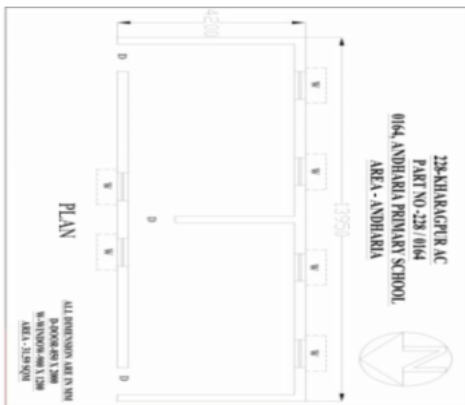

নির্বাচক নিবন্ধন আধিকারিকের স্বাক্ষর

Nazri Naksha

Google Map View

Polling Station Building Front View

Polling Station Front View

Cad View

Key MAP View

1 নাম : রুতনী মূর্খু পিতার নাম: নোড়া মূর্খু বাড়ির নং : এন161 বয়স : 39 লিঙ্গ : মহিলা	YNG2340149 ফটো উপলব্ধ	2 নাম : উজ্জল অধিকারী পিতার নাম: দীপক অধিকারী বাড়ির নং : এন0321 বয়স : 26 লিঙ্গ : পুরুষ	YNG1992130 ফটো উপলব্ধ	3 নাম : রঞ্জিত অধিকারী পিতার নাম: ক্ষুদিরাম অধিকারী বাড়ির নং : n0095 বয়স : 51 লিঙ্গ : পুরুষ	YNG1281781 ফটো উপলব্ধ
4 নাম : মধুমিতা কর স্বামীর নাম: তোতন কর বাড়ির নং : n0082 বয়স : 33 লিঙ্গ : মহিলা	YNG1470376 ফটো উপলব্ধ	5 নাম : কমল কর পিতার নাম: কুমোদ কর বাড়ির নং : n0082 বয়স : 72 লিঙ্গ : পুরুষ	WB/32/225/021479 ফটো উপলব্ধ	6 নাম : ছায়া কর স্বামীর নাম: কমল কর বাড়ির নং : n0082 বয়স : 67 লিঙ্গ : মহিলা	WB/32/225/021473 ফটো উপলব্ধ
7 নাম : তোতন কর পিতার নাম: কমল কর বাড়ির নং : এন55 বয়স : 39 লিঙ্গ : পুরুষ	BXB3034113 ফটো উপলব্ধ	8 নাম : সুমন মাইতি পিতার নাম: চিদানন্দ মাইতি বাড়ির নং : এন0082 বয়স : 22 লিঙ্গ : পুরুষ	YNG2418234 ফটো উপলব্ধ	9 নাম : সুপ্রিয়া মাইতি স্বামীর নাম: চিদানন্দ মাইতি বাড়ির নং : n0082 বয়স : 43 লিঙ্গ : মহিলা	BXB3034121 ফটো উপলব্ধ
10 নাম : ভারতী কিস্কু স্বামীর নাম: লিলু কিস্কু বাড়ির নং : এন বয়স : 24 লিঙ্গ : মহিলা	YNG2282499 ফটো উপলব্ধ	11 নাম : গৌরী কিস্কু স্বামীর নাম: রাজনকুমার কিস্কু বাড়ির নং : n0034 বয়স : 54 লিঙ্গ : মহিলা	BXB1549450 ফটো উপলব্ধ	12 নাম : দুর্গা কীস্কু পিতার নাম: রাজেন কীস্কু বাড়ির নং : n0034 বয়স : 43 লিঙ্গ : পুরুষ	YNG1693134 ফটো উপলব্ধ
13 নাম : লিলু কিস্কু পিতার নাম: রাজেন কিস্কু বাড়ির নং : n0034 বয়স : 41 লিঙ্গ : পুরুষ	YNG1693142 ফটো উপলব্ধ	14 নাম : গুরাচাঁদ কিস্কু পিতার নাম: রাজেন কিস্কু বাড়ির নং : এন0034 বয়স : 21 লিঙ্গ : পুরুষ	YNG2515351 ফটো উপলব্ধ	15 নাম : সুধীরচন্দ্র ঘোষ পিতার নাম: অমর ঘোষ বাড়ির নং : n0037 বয়স : 82 লিঙ্গ : পুরুষ	WB/32/225/021351 ফটো উপলব্ধ
16 নাম : কাজল ঘোষ স্বামীর নাম: সুধীরচন্দ্র ঘোষ বাড়ির নং : n0037 বয়স : 77 লিঙ্গ : মহিলা	WB/32/225/021809 ফটো উপলব্ধ	17 নাম : সুমিতা ঘোষ পিতার নাম: সুধীর চন্দ্র ঘোষ বাড়ির নং : n0037 বয়স : 49 লিঙ্গ : মহিলা	YNG2554913 ফটো উপলব্ধ	18 নাম : ভক্তি ঘোষ স্বামীর নাম: জগন্নাথ ঘোষ বাড়ির নং : n0039 বয়স : 77 লিঙ্গ : মহিলা	WB/32/225/021861 ফটো উপলব্ধ
19 নাম : অনিতা ঘোষ স্বামীর নাম: তাপস ঘোষ বাড়ির নং : n0039 বয়স : 48 লিঙ্গ : মহিলা	YNG1032341 ফটো উপলব্ধ	20 নাম : অঞ্জলী ঘোষ স্বামীর নাম: বলাইচন্দ্র ঘোষ বাড়ির নং : n0068 বয়স : 67 লিঙ্গ : মহিলা	WB/32/225/021201 ফটো উপলব্ধ	21 নাম : চন্দন ঘোষ পিতার নাম: বলাই চন্দ্র ঘোষ বাড়ির নং : n0068 বয়স : 39 লিঙ্গ : পুরুষ	YNG0665133 ফটো উপলব্ধ
22 নাম : সুদাম ঘোষ পিতার নাম: জয়হরি ঘোষ বাড়ির নং : n0077 বয়স : 60 লিঙ্গ : পুরুষ	WB/32/225/021811 ফটো উপলব্ধ	23 নাম : তারাসুন্দরী ঘোষ স্বামীর নাম: অশোক ঘোষ বাড়ির নং : n0076 বয়স : 59 লিঙ্গ : মহিলা	WB/32/225/021601 ফটো উপলব্ধ	24 নাম : দিপক অধিকারী পিতার নাম: গুণধর অধিকারী বাড়ির নং : n0076 বয়স : 56 লিঙ্গ : পুরুষ	YNG2619245 ফটো উপলব্ধ
25 নাম : ভক্তি অধিকারী পিতার নাম: গুণধর অধিকারী বাড়ির নং : n0076 বয়স : 50 লিঙ্গ : পুরুষ	WB/32/225/021490 ফটো উপলব্ধ	26 নাম : শাশ্বতী অধিকারী স্বামীর নাম: ভক্তি অধিকারী বাড়ির নং : n0076 বয়স : 36 লিঙ্গ : মহিলা	YNG1185149 ফটো উপলব্ধ	27 নাম : প্রদীপ অধিকারী পিতার নাম: গুণধর অধিকারী বাড়ির নং : n0076 বয়স : 33 লিঙ্গ : পুরুষ	YNG1470285 ফটো উপলব্ধ
28 নাম : রুমা অধিকারী স্বামীর নাম: দীপক অধিকারী বাড়ির নং : n0076 বয়স : 45 লিঙ্গ : মহিলা	BXB2450609 ফটো উপলব্ধ	29 নাম : সুলেখা ঘোষ পিতার নাম: গৌরহরি ঘোষ বাড়ির নং : n0166 বয়স : 49 লিঙ্গ : মহিলা	YNG1919711 ফটো উপলব্ধ	30 নাম : পম্পা অধিকারী স্বামীর নাম: প্রদীপ অধিকারী বাড়ির নং : n0076 বয়স : 31 লিঙ্গ : মহিলা	YNG1919687 ফটো উপলব্ধ