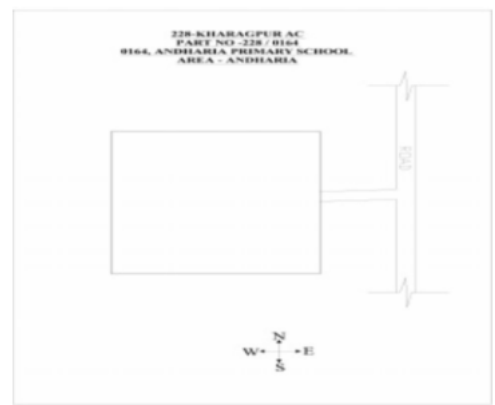

নির্বাচক নিবন্ধন আধিকারিকের স্বাক্ষর

Nazri Naksha

Google Map View

Polling Station Building Front View

Polling Station Front View

Cad View

Key MAP View

1 নাম : রুতনী মূর্খু পিতার নাম: নোড়া মূর্খু বাড়ির নং : এন161 বয়স : 39 লিঙ্গ : মহিলা	YNG2340149 ফটো উপলব্ধ	2 নাম : উজ্জল অধিকারী পিতার নাম: দীপক অধিকারী বাড়ির নং : এন0321 বয়স : 26 লিঙ্গ : পুরুষ	YNG1992130 ফটো উপলব্ধ	3 নাম : রঞ্জিত অধিকারী পিতার নাম: ক্ষুদিরাম অধিকারী বাড়ির নং : n0095 বয়স : 51 লিঙ্গ : পুরুষ	YNG1281781 ফটো উপলব্ধ
4 নাম : মধুমিতা কর স্বামীর নাম: তোতন কর বাড়ির নং : n0082 বয়স : 33 লিঙ্গ : মহিলা	YNG1470376 ফটো উপলব্ধ	5 নাম : কমল কর পিতার নাম: কুমোদ কর বাড়ির নং : n0082 বয়স : 72 লিঙ্গ : পুরুষ	WB/32/225/021479 ফটো উপলব্ধ	6 নাম : ছায়া কর স্বামীর নাম: কমল কর বাড়ির নং : n0082 বয়স : 67 লিঙ্গ : মহিলা	WB/32/225/021473 ফটো উপলব্ধ
7 নাম : তোতন কর পিতার নাম: কমল কর বাড়ির নং : এন55 বয়স : 39 লিঙ্গ : পুরুষ	BXB3034113 ফটো উপলব্ধ	8 নাম : সুমন মাইতি পিতার নাম: চিদানন্দ মাইতি বাড়ির নং : এন0082 বয়স : 22 লিঙ্গ : পুরুষ	YNG2418234 ফটো উপলব্ধ	9 নাম : সুপ্রিয়া মাইতি স্বামীর নাম: চিদানন্দ মাইতি বাড়ির নং : n0082 বয়স : 43 লিঙ্গ : মহিলা	BXB3034121 ফটো উপলব্ধ
10 নাম : ভারতী কিস্কু স্বামীর নাম: লিলু কিস্কু বাড়ির নং : এন বয়স : 24 লিঙ্গ : মহিলা	YNG2282499 ফটো উপলব্ধ	11 নাম : গৌরী কিস্কু স্বামীর নাম: রাজনকুমার কিস্কু বাড়ির নং : n0034 বয়স : 54 লিঙ্গ : মহিলা	BXB1549450 ফটো উপলব্ধ	12 নাম : দুর্গা কীস্কু পিতার নাম: রাজেন কীস্কু বাড়ির নং : n0034 বয়স : 43 লিঙ্গ : পুরুষ	YNG1693134 ফটো উপলব্ধ
13 নাম : লিলু কিস্কু পিতার নাম: রাজেন কিস্কু বাড়ির নং : n0034 বয়স : 41 লিঙ্গ : পুরুষ	YNG1693142 ফটো উপলব্ধ	14 নাম : গুরাচাঁদ কিস্কু পিতার নাম: রাজেন কিস্কু বাড়ির নং : এন0034 বয়স : 21 লিঙ্গ : পুরুষ	YNG2515351 ফটো উপলব্ধ	15 নাম : সুধীরচন্দ্র ঘোষ পিতার নাম: অমর ঘোষ বাড়ির নং : n0037 বয়স : 82 লিঙ্গ : পুরুষ	WB/32/225/021351 ফটো উপলব্ধ
16 নাম : কাজল ঘোষ স্বামীর নাম: সুধীরচন্দ্র ঘোষ বাড়ির নং : n0037 বয়স : 77 লিঙ্গ : মহিলা	WB/32/225/021809 ফটো উপলব্ধ	17 নাম : সুমিতা ঘোষ পিতার নাম: সুধীর চন্দ্র ঘোষ বাড়ির নং : n0037 বয়স : 49 লিঙ্গ : মহিলা	YNG2554913 ফটো উপলব্ধ	18 নাম : ভক্তি ঘোষ স্বামীর নাম: জগন্নাথ ঘোষ বাড়ির নং : n0039 বয়স : 77 লিঙ্গ : মহিলা	WB/32/225/021861 ফটো উপলব্ধ
19 নাম : অনিতা ঘোষ স্বামীর নাম: তাপস ঘোষ বাড়ির নং : n0039 বয়স : 48 লিঙ্গ : মহিলা	YNG1032341 ফটো উপলব্ধ	20 নাম : অঞ্জলী ঘোষ স্বামীর নাম: বলাইচন্দ্র ঘোষ বাড়ির নং : n0068 বয়স : 67 লিঙ্গ : মহিলা	WB/32/225/021201 ফটো উপলব্ধ	21 নাম : চন্দন ঘোষ পিতার নাম: বলাই চন্দ্র ঘোষ বাড়ির নং : n0068 বয়স : 39 লিঙ্গ : পুরুষ	YNG0665133 ফটো উপলব্ধ
22 নাম : সুদাম ঘোষ পিতার নাম: জয়হরি ঘোষ বাড়ির নং : n0077 বয়স : 60 লিঙ্গ : পুরুষ	WB/32/225/021811 ফটো উপলব্ধ	23 নাম : তারাসুন্দরী ঘোষ স্বামীর নাম: অশোক ঘোষ বাড়ির নং : n0076 বয়স : 59 লিঙ্গ : মহিলা	WB/32/225/021601 ফটো উপলব্ধ	24 নাম : দিপক অধিকারী পিতার নাম: গুণধর অধিকারী বাড়ির নং : n0076 বয়স : 56 লিঙ্গ : পুরুষ	YNG2619245 ফটো উপলব্ধ
25 নাম : ভক্তি অধিকারী পিতার নাম: গুণধর অধিকারী বাড়ির নং : n0076 বয়স : 50 লিঙ্গ : পুরুষ	WB/32/225/021490 ফটো উপলব্ধ	26 নাম : শাশ্বতী অধিকারী স্বামীর নাম: ভক্তি অধিকারী বাড়ির নং : n0076 বয়স : 36 লিঙ্গ : মহিলা	YNG1185149 ফটো উপলব্ধ	27 নাম : প্রদীপ অধিকারী পিতার নাম: গুণধর অধিকারী বাড়ির নং : n0076 বয়স : 33 লিঙ্গ : পুরুষ	YNG1470285 ফটো উপলব্ধ
28 নাম : রুমা অধিকারী স্বামীর নাম: দীপক অধিকারী বাড়ির নং : n0076 বয়স : 45 লিঙ্গ : মহিলা	BXB2450609 ফটো উপলব্ধ	29 নাম : সুলেখা ঘোষ পিতার নাম: গৌরহরি ঘোষ বাড়ির নং : n0166 বয়স : 49 লিঙ্গ : মহিলা	YNG1919711 ফটো উপলব্ধ	30 নাম : পম্পা অধিকারী স্বামীর নাম: প্রদীপ অধিকারী বাড়ির নং : n0076 বয়স : 31 লিঙ্গ : মহিলা	YNG1919687 ফটো উপলব্ধ