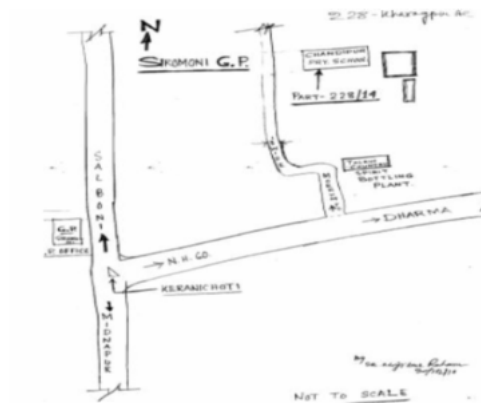

নির্বাচক নিবন্ধন আধিকারিকের স্বাক্ষর

Nazri Naksha

Google Map View

Polling Station Building Front View

Polling Station Front View

Cad View

Key MAP View

1 নাম : অভিজিৎ সিংহ পিতার নাম: অরুণ সিং বাড়ির নং : n0303 বয়স : 34 লিঙ্গ : পুরুষ	YNG1932607 ফটো উপলব্ধ	2 নাম : সুরত খাঁ পিতার নাম: লক্ষীকান্ত খাঁ বাড়ির নং : n0281 বয়স : 29 লিঙ্গ : পুরুষ	YNG1880749 ফটো উপলব্ধ	3 নাম : রিংকু খাঁ স্বামীর নাম: শান্ত খাঁ বাড়ির নং : n0284 বয়স : 31 লিঙ্গ : মহিলা	YNG1880772 ফটো উপলব্ধ
4 নাম : লক্ষীকান্ত খাঁ পিতার নাম: বিজয়কৃষ্ণ খাঁ বাড়ির নং : n0138 বয়স : 60 লিঙ্গ : পুরুষ	WB/32/223/207292 ফটো উপলব্ধ	5 নাম : পুষ্প খাঁ স্বামীর নাম: লক্ষীকান্ত খাঁ বাড়ির নং : n0138 বয়স : 56 লিঙ্গ : মহিলা	GDD2448553 ফটো উপলব্ধ	6 নাম : শান্ত খাঁ পিতার নাম: লক্ষীকান্ত খাঁ বাড়ির নং : n0138 বয়স : 30 লিঙ্গ : পুরুষ	YNG1635341 ফটো উপলব্ধ
7 নাম : দীপা ঘোষ স্বামীর নাম: বিশুজিৎ ঘোষ বাড়ির নং : n0224 বয়স : 36 লিঙ্গ : মহিলা	YNG1411065 ফটো উপলব্ধ	8 নাম : উত্তমকুমার ঘোষ পিতার নাম: শৈলেন্দ্র ঘোষ বাড়ির নং : n0071 বয়স : 55 লিঙ্গ : পুরুষ	WB/32/223/207179 ফটো উপলব্ধ	9 নাম : মিতু ঘোষ স্বামীর নাম: গৌতম ঘোষ বাড়ির নং : n0071 বয়স : 42 লিঙ্গ : মহিলা	YNG1096114 ফটো উপলব্ধ
10 নাম : মানস ঘোষ পিতার নাম: শৈলেন ঘোষ বাড়ির নং : n0071 বয়স : 45 লিঙ্গ : পুরুষ	GDD2448637 ফটো উপলব্ধ	11 নাম : অপর্ণা ঘোষ স্বামীর নাম: উত্তম ঘোষ বাড়ির নং : n0071 বয়স : 45 লিঙ্গ : মহিলা	GDD2448645 ফটো উপলব্ধ	12 নাম : শম্ভুনাথ ঘোষ পিতার নাম: পতিতপাবন ঘোষ বাড়ির নং : n0081 বয়স : 70 লিঙ্গ : পুরুষ	WB/32/223/207028 ফটো উপলব্ধ
13 নাম : লক্ষ্মীরানী ঘোষ স্বামীর নাম: শম্ভুনাথ ঘোষ বাড়ির নং : n0081 বয়স : 64 লিঙ্গ : মহিলা	WB/32/223/207364 ফটো উপলব্ধ	14 নাম : অরুণ ঘোষ পিতার নাম: শম্ভু ঘোষ বাড়ির নং : n0081 বয়স : 44 লিঙ্গ : পুরুষ	GDD2093367 ফটো উপলব্ধ	15 নাম : মামন ঘোষ স্বামীর নাম: অরুণ ঘোষ বাড়ির নং : n0081 বয়স : 35 লিঙ্গ : মহিলা	YNG1325844 ফটো উপলব্ধ
16 নাম : সুজাতা ঘোষ(মাইতি) স্বামীর নাম: প্রলয় ঘোষ বাড়ির নং : n0125 বয়স : 42 লিঙ্গ : মহিলা	YNG1524701 ফটো উপলব্ধ	17 নাম : পূজা ঘোষ স্বামীর নাম: শান্তনু ঘোষ বাড়ির নং : n0162 বয়স : 32 লিঙ্গ : মহিলা	YNG1524545 ফটো উপলব্ধ	18 নাম : শান্তনু ঘোষ পিতার নাম: গনেশ ঘোষ বাড়ির নং : n0162 বয়স : 40 লিঙ্গ : পুরুষ	GDD2948784 ফটো উপলব্ধ
19 নাম : বিশুজিৎ ঘোষ পিতার নাম: পশুপতি ঘোষ বাড়ির নং : n0162 বয়স : 41 লিঙ্গ : পুরুষ	GDD2948768 ফটো উপলব্ধ	20 নাম : পশুপতি ঘোষ পিতার নাম: নিরঞ্জন ঘোষ বাড়ির নং : n0162 বয়স : 69 লিঙ্গ : পুরুষ	WB/32/223/207552 ফটো উপলব্ধ	21 নাম : সন্ধ্যা ঘোষ স্বামীর নাম: গনেশ ঘোষ বাড়ির নং : n0162 বয়স : 62 লিঙ্গ : মহিলা	WB/32/223/207519 ফটো উপলব্ধ
22 নাম : গণেশ ঘোষ পিতার নাম: নিরঞ্জন ঘোষ বাড়ির নং : n0162 বয়স : 72 লিঙ্গ : পুরুষ	WB/32/223/207165 ফটো উপলব্ধ	23 নাম : বিশুজিৎ ঘোষ পিতার নাম: কার্তিকচন্দ্র ঘোষ বাড়ির নং : n0162 বয়স : 52 লিঙ্গ : পুরুষ	WB/32/223/207371 ফটো উপলব্ধ	24 নাম : কার্তিকচন্দ্র ঘোষ পিতার নাম: নিরঞ্জন ঘোষ বাড়ির নং : n0162 বয়স : 77 লিঙ্গ : পুরুষ	WB/32/223/207473 ফটো উপলব্ধ
25 নাম : পূর্ণেন্দু ঘোষ পিতার নাম: উত্তম ঘোষ বাড়ির নং : n0158 বয়স : 37 লিঙ্গ : পুরুষ	YNG0998807 ফটো উপলব্ধ	26 নাম : চন্দ্রশেখর ঘোষ পিতার নাম: নফর ঘোষ বাড়ির নং : n0158 বয়স : 32 লিঙ্গ : পুরুষ	YNG1524669 ফটো উপলব্ধ	27 নাম : লক্ষ্মীবালা ঘোষ স্বামীর নাম: নফর ঘোষ বাড়ির নং : n0158 বয়স : 58 লিঙ্গ : মহিলা	WB/32/223/207394 ফটো উপলব্ধ
28 নাম : সুফলা ঘোষ স্বামীর নাম: গৌতম ঘোষ বাড়ির নং : n0158 বয়স : 43 লিঙ্গ : মহিলা	GDD2735090 ফটো উপলব্ধ	29 নাম : মহাদেব ঘোষ পিতার নাম: ধরনীধর ঘোষ বাড়ির নং : এন0127 বয়স : 48 লিঙ্গ : পুরুষ	GDD2448611 ফটো উপলব্ধ	30 নাম : উত্তরা ঘোষ স্বামীর নাম: ধরনীধর ঘোষ বাড়ির নং : এন0127 বয়স : 72 লিঙ্গ : মহিলা	YNG2559672 ফটো উপলব্ধ