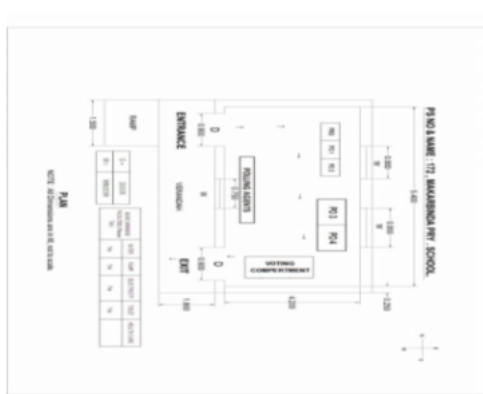

নির্বাচক নিবন্ধন আধিকারিকের স্বাক্ষর

Nazri Naksha

Google Map View

Polling Station Building Front View

Polling Station Front View

Cad View

Key MAP View

1 নাম : রঞ্জিত মাহাত পিতার নাম: রাজেন মাহাত বাড়ির নং : n0034 বয়স : 48 লিঙ্গ : পুরুষ	YNG2079374 ফটো উপলব্ধ	2 নাম : তপন কুমার মাহাত পিতার নাম: রাজেন্দ্রনাথ মাহাত বাড়ির নং : n0034 বয়স : 44 লিঙ্গ : পুরুষ	BXB2442986 ফটো উপলব্ধ	3 নাম : মঞ্জুরানী মাহাত স্বামীর নাম: ঝন্টু মাহাত বাড়ির নং : n0034 বয়স : 36 লিঙ্গ : মহিলা	YNG1189372 ফটো উপলব্ধ
4 নাম : প্রতিপদ স্বামীর নাম: রাজেন মাহাত বাড়ির নং : n0034 বয়স : 73 লিঙ্গ : মহিলা	YNG2332765 ফটো উপলব্ধ	5 নাম : সঞ্জিত মাহাত পিতার নাম: রাজেন্দ্র নাথ মাহাত বাড়ির নং : না বয়স : 39 লিঙ্গ : পুরুষ	BXB2809333 ফটো উপলব্ধ	6 নাম : সরস্বতী মাহাত স্বামীর নাম: রঞ্জিত মাহাত বাড়ির নং : n0034 বয়স : 42 লিঙ্গ : মহিলা	BXB2809325 ফটো উপলব্ধ
7 নাম : শ্রীলেখা মাহাত পিতার নাম: রঞ্জিত মাহাত বাড়ির নং : খেমাগুলি বয়স : 22 লিঙ্গ : মহিলা	YNG2422822 ফটো উপলব্ধ	8 নাম : বিকু কালন্দী স্বামীর নাম: কার্তিক কালন্দী বাড়ির নং : n0013 বয়স : 55 লিঙ্গ : মহিলা	BXB1549773 ফটো উপলব্ধ	9 নাম : সাগর কালন্দী পিতার নাম: হলধর কালন্দী বাড়ির নং : নং11 বয়স : 24 লিঙ্গ : পুরুষ	YNG2250223 ফটো উপলব্ধ
10 নাম : মংগল কালন্দী পিতার নাম: হারাধন কালন্দী বাড়ির নং : এন0003 বয়স : 27 লিঙ্গ : পুরুষ	YNG2364172 ফটো উপলব্ধ	11 নাম : দীপালি মাহাত স্বামীর নাম: চন্দন মাহাত বাড়ির নং : N0003 বয়স : 25 লিঙ্গ : মহিলা	YNG2235992 ফটো উপলব্ধ	12 নাম : দুর্গা কালন্দী স্বামীর নাম: রাজু কালন্দী বাড়ির নং : n0005 বয়স : 30 লিঙ্গ : মহিলা	YNG1761162 ফটো উপলব্ধ
13 নাম : তারক নাথ মাহাত পিতার নাম: হরিশ চন্দ্র মাহাত বাড়ির নং : এন0004 বয়স : 27 লিঙ্গ : পুরুষ	YNG2016475 ফটো উপলব্ধ	14 নাম : মলয় কালন্দী পিতার নাম: মল্লথ কালন্দী বাড়ির নং : এন0007 বয়স : 26 লিঙ্গ : পুরুষ	YNG2018893 ফটো উপলব্ধ	15 নাম : নিমাই কালন্দী পিতার নাম: দিলীপ কালন্দী বাড়ির নং : n0027 বয়স : 30 লিঙ্গ : পুরুষ	YNG1761071 ফটো উপলব্ধ
16 নাম : শম্ভু কালন্দী পিতার নাম: বুদ্ধেশ্বর কালন্দী বাড়ির নং : n0010 বয়স : 50 লিঙ্গ : পুরুষ	BXB2879732 ফটো উপলব্ধ	17 নাম : রাজেশ কালন্দী পিতার নাম: শম্ভু কালন্দী বাড়ির নং : এন0010 বয়স : 22 লিঙ্গ : পুরুষ	YNG2458271 ফটো উপলব্ধ	18 নাম : পূর্ণিমা কালন্দী স্বামীর নাম: রজনী কান্ত কালন্দী বাড়ির নং : এন0004 বয়স : 24 লিঙ্গ : মহিলা	YNG2393817 ফটো উপলব্ধ
19 নাম : কার্তিক কালন্দী পিতার নাম: ফটিক কালন্দী বাড়ির নং : n0004 বয়স : 48 লিঙ্গ : পুরুষ	BXB1549757 ফটো উপলব্ধ	20 নাম : রজনী কান্ত কালন্দী পিতার নাম: কার্তিক মিদা বাড়ির নং : n0004 বয়স : 29 লিঙ্গ : পুরুষ	YNG1844984 ফটো উপলব্ধ	21 নাম : অষ্টমী কালন্দী স্বামীর নাম: সুন্দর কালন্দী বাড়ির নং : n0026 বয়স : 29 লিঙ্গ : মহিলা	YNG1761030 ফটো উপলব্ধ
22 নাম : অনিমা কালন্দী পিতার নাম: হলধর কালন্দী বাড়ির নং : নং011 বয়স : 29 লিঙ্গ : মহিলা	YNG2250231 ফটো উপলব্ধ	23 নাম : সৃজিত কালন্দী মায়ের নাম: কুন্দরী কালন্দী বাড়ির নং : এন0021 বয়স : 26 লিঙ্গ : পুরুষ	YNG2018729 ফটো উপলব্ধ	24 নাম : বিজলী কালন্দী স্বামীর নাম: সুদর্শন কালন্দী বাড়ির নং : n0224 বয়স : 47 লিঙ্গ : মহিলা	YNG1921873 ফটো উপলব্ধ
25 নাম : শর্মিলা কালন্দী স্বামীর নাম: জলধর কালন্দী বাড়ির নং : n0012 বয়স : 30 লিঙ্গ : মহিলা	YNG1921980 ফটো উপলব্ধ	26 নাম : বিশুজিৎ কালন্দী পিতার নাম: প্রফুল্ল কালন্দী বাড়ির নং : n0031 বয়স : 30 লিঙ্গ : পুরুষ	YNG1845007 ফটো উপলব্ধ	27 নাম : ঝন্টু কালান্দী পিতার নাম: সহদেব কালান্দী বাড়ির নং : n0009 বয়স : 29 লিঙ্গ : পুরুষ	YNG1845031 ফটো উপলব্ধ
28 নাম : সুন্দর কালন্দী পিতার নাম: মনোজ কালন্দী বাড়ির নং : n0026 বয়স : 29 লিঙ্গ : পুরুষ	YNG1761048 ফটো উপলব্ধ	29 নাম : লোকেন্দ্র কালন্দী পিতার নাম: যতি কালন্দী বাড়ির নং : n0002 বয়স : 52 লিঙ্গ : পুরুষ	WB/32/225/000474 ফটো উপলব্ধ	30 নাম : মীরা কালন্দী স্বামীর নাম: লোকেন্দ্র কালন্দী বাড়ির নং : n0002 বয়স : 36 লিঙ্গ : মহিলা	YNG1366202 ফটো উপলব্ধ