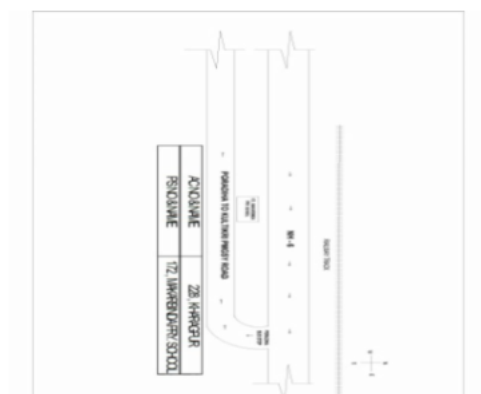

নির্বাচক নিবন্ধন আধিকারিকের স্বাক্ষর

Nazri Naksha

Google Map View

Polling Station Building Front View

Polling Station Front View

Cad View

Key MAP View

1 নাম : রঞ্জিত মাহাত পিতার নাম: রাজেন মাহাত বাড়ির নং : n0034 বয়স : 48 লিঙ্গ : পুরুষ	YNG2079374 ফটো উপলব্ধ	2 নাম : তপন কুমার মাহাত পিতার নাম: রাজেন্দ্রনাথ মাহাত বাড়ির নং : n0034 বয়স : 44 লিঙ্গ : পুরুষ	BXB2442986 ফটো উপলব্ধ	3 নাম : মঞ্জুরানী মাহাত স্বামীর নাম: ঝন্টু মাহাত বাড়ির নং : n0034 বয়স : 36 লিঙ্গ : মহিলা	YNG1189372 ফটো উপলব্ধ
4 নাম : প্রতিপদ স্বামীর নাম: রাজেন মাহাত বাড়ির নং : n0034 বয়স : 73 লিঙ্গ : মহিলা	YNG2332765 ফটো উপলব্ধ	5 নাম : সঞ্জিত মাহাত পিতার নাম: রাজেন্দ্র নাথ মাহাত বাড়ির নং : না বয়স : 39 লিঙ্গ : পুরুষ	BXB2809333 ফটো উপলব্ধ	6 নাম : সরস্বতী মাহাত স্বামীর নাম: রঞ্জিত মাহাত বাড়ির নং : n0034 বয়স : 42 লিঙ্গ : মহিলা	BXB2809325 ফটো উপলব্ধ
7 নাম : শ্রীলেখা মাহাত পিতার নাম: রঞ্জিত মাহাত বাড়ির নং : খেমাগুলি বয়স : 22 লিঙ্গ : মহিলা	YNG2422822 ফটো উপলব্ধ	8 নাম : বিকু কালন্দী স্বামীর নাম: কার্তিক কালন্দী বাড়ির নং : n0013 বয়স : 55 লিঙ্গ : মহিলা	BXB1549773 ফটো উপলব্ধ	9 নাম : সাগর কালন্দী পিতার নাম: হলধর কালন্দী বাড়ির নং : নং11 বয়স : 24 লিঙ্গ : পুরুষ	YNG2250223 ফটো উপলব্ধ
10 নাম : মংগল কালন্দী পিতার নাম: হারাধন কালন্দী বাড়ির নং : এন0003 বয়স : 27 লিঙ্গ : পুরুষ	YNG2364172 ফটো উপলব্ধ	11 নাম : দীপালি মাহাত স্বামীর নাম: চন্দন মাহাত বাড়ির নং : N0003 বয়স : 25 লিঙ্গ : মহিলা	YNG2235992 ফটো উপলব্ধ	12 নাম : দুর্গা কালন্দী স্বামীর নাম: রাজু কালন্দী বাড়ির নং : n0005 বয়স : 30 লিঙ্গ : মহিলা	YNG1761162 ফটো উপলব্ধ
13 নাম : তারক নাথ মাহাত পিতার নাম: হরিশ চন্দ্র মাহাত বাড়ির নং : এন0004 বয়স : 27 লিঙ্গ : পুরুষ	YNG2016475 ফটো উপলব্ধ	14 নাম : মলয় কালন্দী পিতার নাম: মল্লথ কালন্দী বাড়ির নং : এন0007 বয়স : 26 লিঙ্গ : পুরুষ	YNG2018893 ফটো উপলব্ধ	15 নাম : নিমাই কালন্দী পিতার নাম: দিলীপ কালন্দী বাড়ির নং : n0027 বয়স : 30 লিঙ্গ : পুরুষ	YNG1761071 ফটো উপলব্ধ
16 নাম : শম্ভু কালন্দী পিতার নাম: বুদ্ধেশ্বর কালন্দী বাড়ির নং : n0010 বয়স : 50 লিঙ্গ : পুরুষ	BXB2879732 ফটো উপলব্ধ	17 নাম : রাজেশ কালন্দী পিতার নাম: শম্ভু কালন্দী বাড়ির নং : এন0010 বয়স : 22 লিঙ্গ : পুরুষ	YNG2458271 ফটো উপলব্ধ	18 নাম : পূর্ণিমা কালন্দী স্বামীর নাম: রজনী কান্ত কালন্দী বাড়ির নং : এন0004 বয়স : 24 লিঙ্গ : মহিলা	YNG2393817 ফটো উপলব্ধ
19 নাম : কার্তিক কালন্দী পিতার নাম: ফটিক কালন্দী বাড়ির নং : n0004 বয়স : 48 লিঙ্গ : পুরুষ	BXB1549757 ফটো উপলব্ধ	20 নাম : রজনী কান্ত কালন্দী পিতার নাম: কার্তিক মিদা বাড়ির নং : n0004 বয়স : 29 লিঙ্গ : পুরুষ	YNG1844984 ফটো উপলব্ধ	21 নাম : অষ্টমী কালন্দী স্বামীর নাম: সুন্দর কালন্দী বাড়ির নং : n0026 বয়স : 29 লিঙ্গ : মহিলা	YNG1761030 ফটো উপলব্ধ
22 নাম : অনিমা কালন্দী পিতার নাম: হলধর কালন্দী বাড়ির নং : নং011 বয়স : 29 লিঙ্গ : মহিলা	YNG2250231 ফটো উপলব্ধ	23 নাম : সৃজিত কালন্দী মায়ের নাম: কুন্দরী কালন্দী বাড়ির নং : এন0021 বয়স : 26 লিঙ্গ : পুরুষ	YNG2018729 ফটো উপলব্ধ	24 নাম : বিজলী কালন্দী স্বামীর নাম: সুদর্শন কালন্দী বাড়ির নং : n0224 বয়স : 47 লিঙ্গ : মহিলা	YNG1921873 ফটো উপলব্ধ
25 নাম : শর্মিলা কালন্দী স্বামীর নাম: জলধর কালন্দী বাড়ির নং : n0012 বয়স : 30 লিঙ্গ : মহিলা	YNG1921980 ফটো উপলব্ধ	26 নাম : বিশুজিৎ কালন্দী পিতার নাম: প্রফুল্ল কালন্দী বাড়ির নং : n0031 বয়স : 30 লিঙ্গ : পুরুষ	YNG1845007 ফটো উপলব্ধ	27 নাম : ঝন্টু কালান্দী পিতার নাম: সহদেব কালান্দী বাড়ির নং : n0009 বয়স : 29 লিঙ্গ : পুরুষ	YNG1845031 ফটো উপলব্ধ
28 নাম : সুন্দর কালন্দী পিতার নাম: মনোজ কালন্দী বাড়ির নং : n0026 বয়স : 29 লিঙ্গ : পুরুষ	YNG1761048 ফটো উপলব্ধ	29 নাম : লোকেন্দ্র কালন্দী পিতার নাম: যতি কালন্দী বাড়ির নং : n0002 বয়স : 52 লিঙ্গ : পুরুষ	WB/32/225/000474 ফটো উপলব্ধ	30 নাম : মীরা কালন্দী স্বামীর নাম: লোকেন্দ্র কালন্দী বাড়ির নং : n0002 বয়স : 36 লিঙ্গ : মহিলা	YNG1366202 ফটো উপলব্ধ