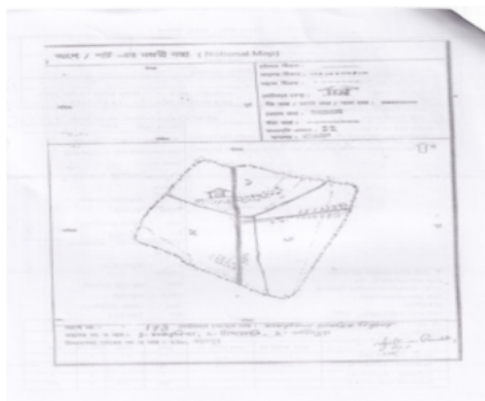

Nazri Naksha