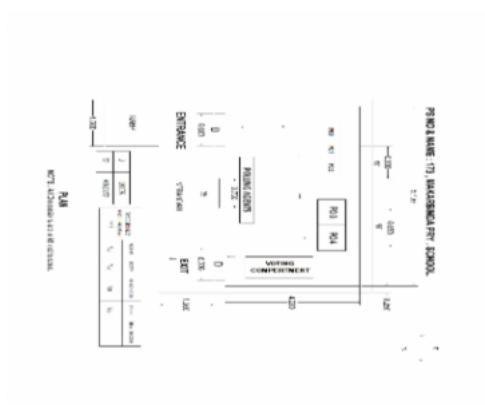

নির্বাচক নিবন্ধন আধিকারিকের স্বাক্ষর

Nazri Naksha

Google Map View

Polling Station Building Front View

Polling Station Front View

Cad View

Key MAP View

1 নাম : দেবদত্ত মাহাত পিতার নাম: মনিমুদ্র নাথ মাহাত মাহাত বাড়ির নং : n0079 বয়স : 40 লিঙ্গ : পুরুষ	BXB2470367 ফটো উপলব্ধ	2 নাম : অপর্ণা মাহাত স্বামীর নাম: দেবদত্ত মাহাত বাড়ির নং : এন0079 বয়স : 36 লিঙ্গ : মহিলা	YNG2341956 ফটো উপলব্ধ	3 নাম : সেক সাফিরদ্দিন পিতার নাম: সেক জয়দেব বাড়ির নং : এন0165 বয়স : 22 লিঙ্গ : পুরুষ	YNG2466035 ফটো উপলব্ধ
4 নাম : সেক করিম আলি পিতার নাম: সেক জাকির হোসেন বাড়ির নং : N0153 বয়স : 25 লিঙ্গ : পুরুষ	YNG2223782 ফটো উপলব্ধ	5 নাম : সেক ইমরান পিতার নাম: সেক ইসরাজ বাড়ির নং : এন85 বয়স : 25 লিঙ্গ : মহিলা	YNG2284453 ফটো উপলব্ধ	6 নাম : অজয় কালন্দি পিতার নাম: শিবু কালন্দি বাড়ির নং : এন58 বয়স : 28 লিঙ্গ : পুরুষ	YNG2284719 ফটো উপলব্ধ
7 নাম : সঙ্গীতা কালন্দী স্বামীর নাম: অজয় কালন্দী বাড়ির নং : এন58 বয়স : 23 লিঙ্গ : মহিলা	YNG2522886 ফটো উপলব্ধ	8 নাম : নারায়ণ কালন্দি পিতার নাম: কার্তিক কালন্দি বাড়ির নং : এন52 বয়স : 26 লিঙ্গ : পুরুষ	YNG2284479 ফটো উপলব্ধ	9 নাম : রাহুল কালন্দী পিতার নাম: বুদ্ধেশ্বর কালন্দী বাড়ির নং : এন333 বয়স : 25 লিঙ্গ : পুরুষ	YNG2284776 ফটো উপলব্ধ
10 নাম : টুম্পা কালন্দী স্বামীর নাম: কৃষ্ণ পদ কালন্দী বাড়ির নং : এন0086 বয়স : 27 লিঙ্গ : মহিলা	YNG2284222 ফটো উপলব্ধ	11 নাম : সুনিতা কালন্দি স্বামীর নাম: বিপিন কালন্দি বাড়ির নং : এন0012 বয়স : 27 লিঙ্গ : মহিলা	YNG2284412 ফটো উপলব্ধ	12 নাম : অনুপ কালন্দী পিতার নাম: কালু কালন্দী বাড়ির নং : n0039 বয়স : 29 লিঙ্গ : পুরুষ	YNG1874353 ফটো উপলব্ধ
13 নাম : কাজল কালন্দী স্বামীর নাম: পরিমল কালন্দি বাড়ির নং : N0062 বয়স : 35 লিঙ্গ : মহিলা	YNG1284173 ফটো উপলব্ধ	14 নাম : সুকর্চাঁদ কালন্দী পিতার নাম: মঙ্গল কালন্দী বাড়ির নং : n0035 বয়স : 28 লিঙ্গ : পুরুষ	YNG1845460 ফটো উপলব্ধ	15 নাম : মনু কালন্দী পিতার নাম: দিলীপ কালন্দী বাড়ির নং : n0017 বয়স : 29 লিঙ্গ : পুরুষ	YNG1845437 ফটো উপলব্ধ
16 নাম : পুতুল কালন্দী স্বামীর নাম: উত্তম কালন্দী বাড়ির নং : n0039 বয়স : 29 লিঙ্গ : মহিলা	YNG1761485 ফটো উপলব্ধ	17 নাম : সনকা কালন্দী স্বামীর নাম: মনু কালন্দী বাড়ির নং : n0031 বয়স : 30 লিঙ্গ : মহিলা	YNG1761493 ফটো উপলব্ধ	18 নাম : ভজন্তী মাহাত স্বামীর নাম: শচীন মাহাত বাড়ির নং : n0036 বয়স : 34 লিঙ্গ : মহিলা	YNG1761469 ফটো উপলব্ধ
19 নাম : শুকর্চাঁদ কালন্দী পিতার নাম: খোকন কালন্দী বাড়ির নং : n0013 বয়স : 29 লিঙ্গ : পুরুষ	YNG1922087 ফটো উপলব্ধ	20 নাম : বচন কালন্দী পিতার নাম: মাতাল কালন্দী বাড়ির নং : n0062 বয়স : 32 লিঙ্গ : পুরুষ	YNG1922103 ফটো উপলব্ধ	21 নাম : দুলাল চন্দ্র মাহাত পিতার নাম: তুলসীরাম মাহাত বাড়ির নং : বাশপতির বয়স : 32 লিঙ্গ : পুরুষ	YNG1624923 ফটো উপলব্ধ
22 নাম : সারথী কালন্দী স্বামীর নাম: সমীর কালন্দী বাড়ির নং : n0061 বয়স : 29 লিঙ্গ : মহিলা	YNG1922111 ফটো উপলব্ধ	23 নাম : যমুনা কালন্দী স্বামীর নাম: প্রসেনজিৎ কালন্দী বাড়ির নং : n0018 বয়স : 28 লিঙ্গ : মহিলা	YNG1845510 ফটো উপলব্ধ	24 নাম : সীতা কালন্দী স্বামীর নাম: রমেশ কালন্দী বাড়ির নং : এন0029 বয়স : 32 লিঙ্গ : মহিলা	YNG1980010 ফটো উপলব্ধ
25 নাম : সমীর কালন্দী পিতার নাম: রতন কালন্দী বাড়ির নং : n0061 বয়স : 32 লিঙ্গ : পুরুষ	YNG1473644 ফটো উপলব্ধ	26 নাম : মাতাল কালন্দী পিতার নাম: নগেন কালন্দী বাড়ির নং : n0062 বয়স : 72 লিঙ্গ : পুরুষ	WB/32/225/051590 ফটো উপলব্ধ	27 নাম : অষ্টমী কালন্দী স্বামীর নাম: মাতাল কালন্দী বাড়ির নং : n0062 বয়স : 66 লিঙ্গ : মহিলা	WB/32/225/051582 ফটো উপলব্ধ
28 নাম : পরিমল কালন্দী পিতার নাম: সাতাল কালন্দী বাড়ির নং : n0062 বয়স : 44 লিঙ্গ : পুরুষ	BXB2469484 ফটো উপলব্ধ	29 নাম : শিবু কালন্দী পিতার নাম: হরিপদ কালন্দী বাড়ির নং : n0082 বয়স : 54 লিঙ্গ : পুরুষ	BXB3096690 ফটো উপলব্ধ	30 নাম : লক্ষী কালন্দী স্বামীর নাম: শিবু কালন্দী বাড়ির নং : n0083 বয়স : 46 লিঙ্গ : মহিলা	BXB3096708 ফটো উপলব্ধ