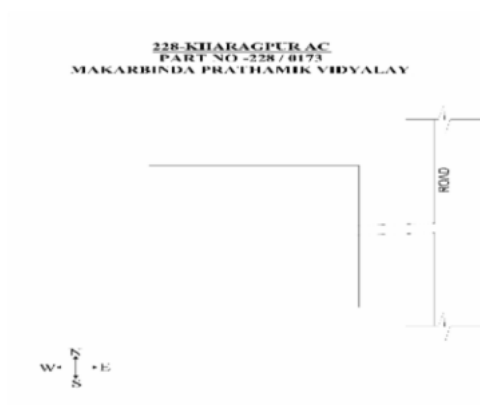

নির্বাচক নিবন্ধন আধিকারিকের স্বাক্ষর

Nazri Naksha

Google Map View

Polling Station Building Front View

Polling Station Front View

Cad View

Key MAP View

1 নাম : দেবদত্ত মাহাত পিতার নাম: মনিমুদ্র নাথ মাহাত মাহাত বাড়ির নং : n0079 বয়স : 40 লিঙ্গ : পুরুষ	BXB2470367 ফটো উপলব্ধ	2 নাম : অপর্ণা মাহাত স্বামীর নাম: দেবদত্ত মাহাত বাড়ির নং : এন0079 বয়স : 36 লিঙ্গ : মহিলা	YNG2341956 ফটো উপলব্ধ	3 নাম : সেক সাফিরদ্দিন পিতার নাম: সেক জয়দেব বাড়ির নং : এন0165 বয়স : 22 লিঙ্গ : পুরুষ	YNG2466035 ফটো উপলব্ধ
4 নাম : সেক করিম আলি পিতার নাম: সেক জাকির হোসেন বাড়ির নং : N0153 বয়স : 25 লিঙ্গ : পুরুষ	YNG2223782 ফটো উপলব্ধ	5 নাম : সেক ইমরান পিতার নাম: সেক ইসরাজ বাড়ির নং : এন85 বয়স : 25 লিঙ্গ : মহিলা	YNG2284453 ফটো উপলব্ধ	6 নাম : অজয় কালন্দি পিতার নাম: শিবু কালন্দি বাড়ির নং : এন58 বয়স : 28 লিঙ্গ : পুরুষ	YNG2284719 ফটো উপলব্ধ
7 নাম : সঙ্গীতা কালন্দী স্বামীর নাম: অজয় কালন্দী বাড়ির নং : এন58 বয়স : 23 লিঙ্গ : মহিলা	YNG2522886 ফটো উপলব্ধ	8 নাম : নারায়ণ কালন্দি পিতার নাম: কার্তিক কালন্দি বাড়ির নং : এন52 বয়স : 26 লিঙ্গ : পুরুষ	YNG2284479 ফটো উপলব্ধ	9 নাম : রাহুল কালন্দী পিতার নাম: বুদ্ধেশ্বর কালন্দী বাড়ির নং : এন333 বয়স : 25 লিঙ্গ : পুরুষ	YNG2284776 ফটো উপলব্ধ
10 নাম : টুম্পা কালন্দী স্বামীর নাম: কৃষ্ণ পদ কালন্দী বাড়ির নং : এন0086 বয়স : 27 লিঙ্গ : মহিলা	YNG2284222 ফটো উপলব্ধ	11 নাম : সুনিতা কালন্দি স্বামীর নাম: বিপিন কালন্দি বাড়ির নং : এন0012 বয়স : 27 লিঙ্গ : মহিলা	YNG2284412 ফটো উপলব্ধ	12 নাম : অনুপ কালন্দী পিতার নাম: কালু কালন্দী বাড়ির নং : n0039 বয়স : 29 লিঙ্গ : পুরুষ	YNG1874353 ফটো উপলব্ধ
13 নাম : কাজল কালন্দী স্বামীর নাম: পরিমল কালন্দি বাড়ির নং : N0062 বয়স : 35 লিঙ্গ : মহিলা	YNG1284173 ফটো উপলব্ধ	14 নাম : সুকর্চাঁদ কালন্দী পিতার নাম: মঙ্গল কালন্দী বাড়ির নং : n0035 বয়স : 28 লিঙ্গ : পুরুষ	YNG1845460 ফটো উপলব্ধ	15 নাম : মনু কালন্দী পিতার নাম: দিলীপ কালন্দী বাড়ির নং : n0017 বয়স : 29 লিঙ্গ : পুরুষ	YNG1845437 ফটো উপলব্ধ
16 নাম : পুতুল কালন্দী স্বামীর নাম: উত্তম কালন্দী বাড়ির নং : n0039 বয়স : 29 লিঙ্গ : মহিলা	YNG1761485 ফটো উপলব্ধ	17 নাম : সনকা কালন্দী স্বামীর নাম: মনু কালন্দী বাড়ির নং : n0031 বয়স : 30 লিঙ্গ : মহিলা	YNG1761493 ফটো উপলব্ধ	18 নাম : ভজন্তী মাহাত স্বামীর নাম: শচীন মাহাত বাড়ির নং : n0036 বয়স : 34 লিঙ্গ : মহিলা	YNG1761469 ফটো উপলব্ধ
19 নাম : শুকর্চাঁদ কালন্দী পিতার নাম: খোকন কালন্দী বাড়ির নং : n0013 বয়স : 29 লিঙ্গ : পুরুষ	YNG1922087 ফটো উপলব্ধ	20 নাম : বচন কালন্দী পিতার নাম: মাতাল কালন্দী বাড়ির নং : n0062 বয়স : 32 লিঙ্গ : পুরুষ	YNG1922103 ফটো উপলব্ধ	21 নাম : দুলাল চন্দ্র মাহাত পিতার নাম: তুলসীরাম মাহাত বাড়ির নং : বাশপতির বয়স : 32 লিঙ্গ : পুরুষ	YNG1624923 ফটো উপলব্ধ
22 নাম : সারথী কালন্দী স্বামীর নাম: সমীর কালন্দী বাড়ির নং : n0061 বয়স : 29 লিঙ্গ : মহিলা	YNG1922111 ফটো উপলব্ধ	23 নাম : যমুনা কালন্দী স্বামীর নাম: প্রসেনজিৎ কালন্দী বাড়ির নং : n0018 বয়স : 28 লিঙ্গ : মহিলা	YNG1845510 ফটো উপলব্ধ	24 নাম : সীতা কালন্দী স্বামীর নাম: রমেশ কালন্দী বাড়ির নং : এন0029 বয়স : 32 লিঙ্গ : মহিলা	YNG1980010 ফটো উপলব্ধ
25 নাম : সমীর কালন্দী পিতার নাম: রতন কালন্দী বাড়ির নং : n0061 বয়স : 32 লিঙ্গ : পুরুষ	YNG1473644 ফটো উপলব্ধ	26 নাম : মাতাল কালন্দী পিতার নাম: নগেন কালন্দী বাড়ির নং : n0062 বয়স : 72 লিঙ্গ : পুরুষ	WB/32/225/051590 ফটো উপলব্ধ	27 নাম : অষ্টমী কালন্দী স্বামীর নাম: মাতাল কালন্দী বাড়ির নং : n0062 বয়স : 66 লিঙ্গ : মহিলা	WB/32/225/051582 ফটো উপলব্ধ
28 নাম : পরিমল কালন্দী পিতার নাম: সাতাল কালন্দী বাড়ির নং : n0062 বয়স : 44 লিঙ্গ : পুরুষ	BXB2469484 ফটো উপলব্ধ	29 নাম : শিবু কালন্দী পিতার নাম: হরিপদ কালন্দী বাড়ির নং : n0082 বয়স : 54 লিঙ্গ : পুরুষ	BXB3096690 ফটো উপলব্ধ	30 নাম : লক্ষী কালন্দী স্বামীর নাম: শিবু কালন্দী বাড়ির নং : n0083 বয়স : 46 লিঙ্গ : মহিলা	BXB3096708 ফটো উপলব্ধ