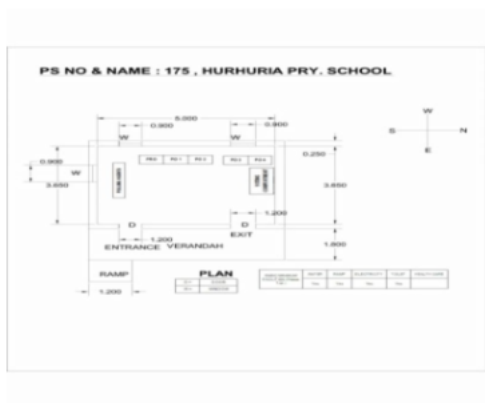

নির্বাচক নিবন্ধন আধিকারিকের স্বাক্ষর

Nazri Naksha

Google Map View

Polling Station Building Front View

Polling Station Front View

Cad View

Key MAP View

1 নাম : বেলা আদক পন্ডিত স্বামীর নাম: শুভ পন্ডিত বাড়ির নং : n0320 বয়স : 29 লিঙ্গ : মহিলা	YMD2045888	ফটো উপলব্ধ	2 নাম : বরেন কালন্দি পিতার নাম: প্রেমচাঁদ কালন্দি বাড়ির নং : n0328 বয়স : 27 লিঙ্গ : পুরুষ	YNG1952696	ফটো উপলব্ধ	3 নাম : রঘু কালন্দী পিতার নাম: রমা কালন্দী বাড়ির নং : n0051 বয়স : 62 লিঙ্গ : পুরুষ	WB/32/225/054249	ফটো উপলব্ধ
4 নাম : টুকটুকি কালন্দী স্বামীর নাম: রঘু কালন্দী বাড়ির নং : n0051 বয়স : 56 লিঙ্গ : মহিলা	WB/32/225/054341	ফটো উপলব্ধ	5 নাম : উত্তম কালন্দী পিতার নাম: রঘু কালন্দী বাড়ির নং : n0051 বয়স : 34 লিঙ্গ : পুরুষ	YNG1366723	ফটো উপলব্ধ	6 নাম : সুকুমার কালন্দী পিতার নাম: সুরেন কালন্দী বাড়ির নং : n0051 বয়স : 50 লিঙ্গ : পুরুষ	WB/32/225/054750	ফটো উপলব্ধ
7 নাম : জ্যোৎস্না কালন্দী স্বামীর নাম: সুকুমার কালন্দী বাড়ির নং : n0051 বয়স : 43 লিঙ্গ : মহিলা	BXB2815504	ফটো উপলব্ধ	8 নাম : গৌতম কালন্দি পিতার নাম: রঘু কালন্দি বাড়ির নং : n0051 বয়স : 31 লিঙ্গ : পুরুষ	YNG1594704	ফটো উপলব্ধ	9 নাম : বেলা কালন্দী স্বামীর নাম: বাবলু কালন্দী বাড়ির নং : n0052 বয়স : 31 লিঙ্গ : মহিলা	YNG1762525	ফটো উপলব্ধ
10 নাম : সুরেন কালন্দী পিতার নাম: রমা কালন্দী বাড়ির নং : n0052 বয়স : 72 লিঙ্গ : পুরুষ	WB/32/225/054323	ফটো উপলব্ধ	11 নাম : সুরগুঁজি কালন্দী স্বামীর নাম: সুরেন কালন্দী বাড়ির নং : n0052 বয়স : 62 লিঙ্গ : মহিলা	WB/32/225/054336	ফটো উপলব্ধ	12 নাম : মিতা কালন্দী স্বামীর নাম: টিকু কালন্দী বাড়ির নং : n0052 বয়স : 32 লিঙ্গ : মহিলা	YNG1475482	ফটো উপলব্ধ
13 নাম : বাবলু কালন্দী পিতার নাম: সুরেন কালন্দী বাড়ির নং : n0052 বয়স : 37 লিঙ্গ : পুরুষ	YNG1284629	ফটো উপলব্ধ	14 নাম : টিকু কালন্দী পিতার নাম: সুরেন কালন্দী বাড়ির নং : এন0175 বয়স : 38 লিঙ্গ : পুরুষ	YNG1033778	ফটো উপলব্ধ	15 নাম : মামনি কালন্দী স্বামীর নাম: উত্তম কালন্দী বাড়ির নং : n0051 বয়স : 35 লিঙ্গ : মহিলা	YNG1475409	ফটো উপলব্ধ
16 নাম : কল্যাণী কালন্দী পিতার নাম: সুকুমার কালন্দী বাড়ির নং : এন051 বয়স : 23 লিঙ্গ : মহিলা	YNG2419794	ফটো উপলব্ধ	17 নাম : নবনীতা কালন্দী স্বামীর নাম: গৌতম কালন্দী বাড়ির নং : এন0124 বয়স : 28 লিঙ্গ : মহিলা	YNG1976398	ফটো উপলব্ধ	18 নাম : সঞ্জয় পাতর পিতার নাম: অসীম পাতর বাড়ির নং : নং289 বয়স : 23 লিঙ্গ : পুরুষ	YNG2418630	ফটো উপলব্ধ
19 নাম : বাপ্পাদিত্য কোটাল পিতার নাম: সুজিত কোটাল বাড়ির নং : n0006 বয়স : 37 লিঙ্গ : পুরুষ	YNG1033869	ফটো উপলব্ধ	20 নাম : সুমন্ত কোটাল পিতার নাম: রণজিৎ কুমার কোটাল বাড়ির নং : এন0006 বয়স : 23 লিঙ্গ : পুরুষ	YNG2353217	ফটো উপলব্ধ	21 নাম : নমিতা পাতর স্বামীর নাম: সুব্রত পাতর বাড়ির নং : n0289 বয়স : 37 লিঙ্গ : মহিলা	YNG1475854	ফটো উপলব্ধ
22 নাম : কাকলী ঘোষ স্বামীর নাম: ভাস্কর ঘোষ বাড়ির নং : n0289 বয়স : 55 লিঙ্গ : মহিলা	WB/32/225/054128	ফটো উপলব্ধ	23 নাম : অসিন পাতর পিতার নাম: গতি পাতর বাড়ির নং : n0289 বয়স : 55 লিঙ্গ : পুরুষ	WB/32/225/054321	ফটো উপলব্ধ	24 নাম : সুজিৎ কুমার কোটাল পিতার নাম: লক্ষ্মন চন্দ্র কোটাল বাড়ির নং : n0289 বয়স : 62 লিঙ্গ : পুরুষ	BXB0110692	ফটো উপলব্ধ
25 নাম : সোমা কোটাল(দাস) স্বামীর নাম: সন্টু কোটাল বাড়ির নং : n0036 বয়স : 32 লিঙ্গ : মহিলা	YNG1671254	ফটো উপলব্ধ	26 নাম : সন্টু কোটাল পিতার নাম: ভূষন কোটাল বাড়ির নং : এন0036 বয়স : 35 লিঙ্গ : পুরুষ	YNG1033737	ফটো উপলব্ধ	27 নাম : সোনালী কোটাল স্বামীর নাম: লালটু কোটাল বাড়ির নং : এন0036 বয়স : 38 লিঙ্গ : মহিলা	YNG1033729	ফটো উপলব্ধ
28 নাম : লালটু কোটাল পিতার নাম: ভূষন কোটাল বাড়ির নং : এন0036 বয়স : 43 লিঙ্গ : পুরুষ	BXB2032423	ফটো উপলব্ধ	29 নাম : সন্ধ্যা কোটাল স্বামীর নাম: ভূষন কোটাল বাড়ির নং : এন0036 বয়স : 62 লিঙ্গ : মহিলা	WB/32/225/054443	ফটো উপলব্ধ	30 নাম : মধুমিতা কোটাল স্বামীর নাম: রনজিৎ কোটাল বাড়ির নং : n0006 বয়স : 47 লিঙ্গ : মহিলা	YNG1190529	ফটো উপলব্ধ