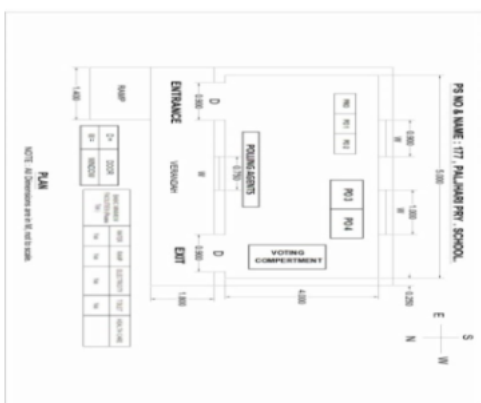

নির্বাচক নিবন্ধন আধিকারিকের স্বাক্ষর

Nazri Naksha

Google Map View

Polling Station Building Front View

Polling Station Front View

Cad View

Key MAP View

1 নাম : ভক্তিপদ দাস পিতার নাম: কালিপদ দাস বাড়ির নং : n0006 বয়স : 74 লিঙ্গ : পুরুষ ফটো উপলব্ধ	WB/32/225/060085	2 নাম : কল্পনা দাস স্বামীর নাম: বিনয় দাস বাড়ির নং : n0007 বয়স : 36 লিঙ্গ : মহিলা ফটো উপলব্ধ	YNG1191436	3 নাম : বিনয় দাস পিতার নাম: শক্তিপদ দাস বাড়ির নং : n0007 বয়স : 47 লিঙ্গ : পুরুষ ফটো উপলব্ধ	BXB2034916
4 নাম : সন্ধ্যা দাস স্বামীর নাম: শক্তিপদ দাস বাড়ির নং : n0007 বয়স : 69 লিঙ্গ : মহিলা ফটো উপলব্ধ	WB/32/225/060119	5 নাম : শক্তিপদ দাস পিতার নাম: কালিপদ দাস বাড়ির নং : n0007 বয়স : 78 লিঙ্গ : পুরুষ ফটো উপলব্ধ	WB/32/225/060159	6 নাম : ডলি দাস স্বামীর নাম: সঞ্জিত দাস বাড়ির নং : n0006 বয়স : 42 লিঙ্গ : মহিলা ফটো উপলব্ধ	BXB3038742
7 নাম : বৃন্দা দাস স্বামীর নাম: সঞ্জয় দাস বাড়ির নং : n0006 বয়স : 46 লিঙ্গ : মহিলা ফটো উপলব্ধ	BXB2034932	8 নাম : সঞ্জয় দাস পিতার নাম: ভক্তিপদ দাস বাড়ির নং : n0006 বয়স : 47 লিঙ্গ : পুরুষ ফটো উপলব্ধ	BXB1468057	9 নাম : সুলেখা দাস স্বামীর নাম: ভক্তিপদ দাস বাড়ির নং : n0006 বয়স : 67 লিঙ্গ : মহিলা ফটো উপলব্ধ	WB/32/225/060057
10 নাম : অরিন্দ্রিৎ দাস পিতার নাম: সঞ্জীত দাস বাড়ির নং : এন0006 বয়স : 21 লিঙ্গ : পুরুষ ফটো উপলব্ধ	YNG2519221	11 নাম : অক্ষয় দাস পিতার নাম: সঞ্জয় দাস বাড়ির নং : n0144 বয়স : 26 লিঙ্গ : পুরুষ ফটো উপলব্ধ	YNG2001428	12 নাম : মকর নায়েক পিতার নাম: অসিত নায়েক বাড়ির নং : এন0064 বয়স : 28 লিঙ্গ : পুরুষ ফটো উপলব্ধ	YNG2005759
13 নাম : বৈশাখী মহিষ্ঠী স্বামীর নাম: দিলীপ মহিষ্ঠী বাড়ির নং : N0025 বয়স : 25 লিঙ্গ : মহিলা ফটো উপলব্ধ	YNG2231611	14 নাম : বাদল নায়েক পিতার নাম: চামটু নায়েক বাড়ির নং : n0053 বয়স : 77 লিঙ্গ : পুরুষ ফটো উপলব্ধ	YNG2078459	15 নাম : বিপ্লব নায়েক পিতার নাম: তরুণ নায়েক বাড়ির নং : কফ.15 বয়স : 24 লিঙ্গ : পুরুষ ফটো উপলব্ধ	YNG2285948
16 নাম : মহিত নায়েক পিতার নাম: মধু সুদন নায়েক বাড়ির নং : এন0051 বয়স : 25 লিঙ্গ : পুরুষ ফটো উপলব্ধ	YNG2285609	17 নাম : তরুণ নায়েক পিতার নাম: নিহার নায়েক বাড়ির নং : এন0044 বয়স : 51 লিঙ্গ : পুরুষ ফটো উপলব্ধ	YNG2285740	18 নাম : পাপিয়া নায়েক স্বামীর নাম: নিখিল নায়েক বাড়ির নং : কফ.15 বয়স : 24 লিঙ্গ : মহিলা ফটো উপলব্ধ	YNG2285690
19 নাম : সোমা নায়েক স্বামীর নাম: কৌশিক নায়েক বাড়ির নং : এন00050 বয়স : 24 লিঙ্গ : মহিলা ফটো উপলব্ধ	YNG2285906	20 নাম : সুলেখা নায়েক পিতার নাম: প্রেমা নন্দ নায়েক বাড়ির নং : এন0027 বয়স : 24 লিঙ্গ : মহিলা ফটো উপলব্ধ	YNG2340305	21 নাম : শিলু নায়েক স্বামীর নাম: নিকু নায়েক বাড়ির নং : এন0060 বয়স : 24 লিঙ্গ : মহিলা ফটো উপলব্ধ	YNG2353977
22 নাম : সুশান্ত নায়েক পিতার নাম: গুইন নায়েক বাড়ির নং : n0048 বয়স : 38 লিঙ্গ : পুরুষ ফটো উপলব্ধ	YNG2078483	23 নাম : অসিত নায়েক পিতার নাম: হারাধন নায়েক বাড়ির নং : n0064 বয়স : 63 লিঙ্গ : পুরুষ ফটো উপলব্ধ	WB/32/225/060210	24 নাম : পার্বতী নায়েক স্বামীর নাম: অসিত নায়েক বাড়ির নং : n0064 বয়স : 54 লিঙ্গ : মহিলা ফটো উপলব্ধ	WB/32/225/060144
25 নাম : সৌরভ নায়েক পিতার নাম: শ্রীকান্ত নায়েক বাড়ির নং : এন0063 বয়স : 28 লিঙ্গ : পুরুষ ফটো উপলব্ধ	YNG1973114	26 নাম : সৌরভ নায়েক পিতার নাম: শৈলেন নায়েক বাড়ির নং : এন0045 বয়স : 28 লিঙ্গ : পুরুষ ফটো উপলব্ধ	YNG1973015	27 নাম : মঙ্গল নায়েক পিতার নাম: কানাই নায়েক বাড়ির নং : এন0057 বয়স : 26 লিঙ্গ : পুরুষ ফটো উপলব্ধ	YNG1972835
28 নাম : বৃন্দাবন নায়েক মায়ের নাম: মিনতী নায়েক বাড়ির নং : এন0034 বয়স : 28 লিঙ্গ : পুরুষ ফটো উপলব্ধ	YNG1973304	29 নাম : সোনালী নায়েক স্বামীর নাম: মনু নায়েক বাড়ির নং : এন0038 বয়স : 28 লিঙ্গ : মহিলা ফটো উপলব্ধ	YNG1973239	30 নাম : সুদীপ নায়েক পিতার নাম: রমেশ নায়েক বাড়ির নং : এন009 বয়স : 29 লিঙ্গ : পুরুষ ফটো উপলব্ধ	YNG1997477