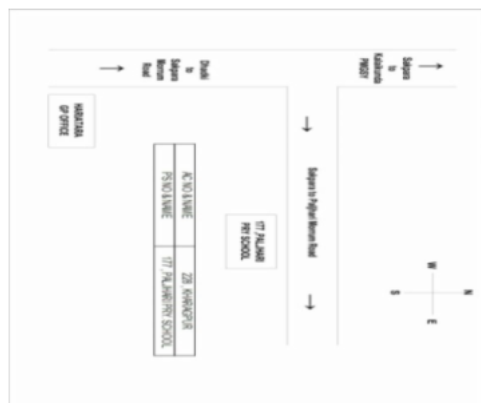

নির্বাচক নিবন্ধন আধিকারিকের স্বাক্ষর

Nazri Naksha

Google Map View

Polling Station Building Front View

Polling Station Front View

Cad View

Key MAP View

1 নাম : ভক্তিপদ দাস পিতার নাম: কালিপদ দাস বাড়ির নং : n0006 বয়স : 74 লিঙ্গ : পুরুষ ফটো উপলব্ধ	WB/32/225/060085	2 নাম : কল্পনা দাস স্বামীর নাম: বিনয় দাস বাড়ির নং : n0007 বয়স : 36 লিঙ্গ : মহিলা ফটো উপলব্ধ	YNG1191436	3 নাম : বিনয় দাস পিতার নাম: শক্তিপদ দাস বাড়ির নং : n0007 বয়স : 47 লিঙ্গ : পুরুষ ফটো উপলব্ধ	BXB2034916
4 নাম : সন্ধ্যা দাস স্বামীর নাম: শক্তিপদ দাস বাড়ির নং : n0007 বয়স : 69 লিঙ্গ : মহিলা ফটো উপলব্ধ	WB/32/225/060119	5 নাম : শক্তিপদ দাস পিতার নাম: কালিপদ দাস বাড়ির নং : n0007 বয়স : 78 লিঙ্গ : পুরুষ ফটো উপলব্ধ	WB/32/225/060159	6 নাম : ডলি দাস স্বামীর নাম: সঞ্জিত দাস বাড়ির নং : n0006 বয়স : 42 লিঙ্গ : মহিলা ফটো উপলব্ধ	BXB3038742
7 নাম : বৃন্দা দাস স্বামীর নাম: সঞ্জয় দাস বাড়ির নং : n0006 বয়স : 46 লিঙ্গ : মহিলা ফটো উপলব্ধ	BXB2034932	8 নাম : সঞ্জয় দাস পিতার নাম: ভক্তিপদ দাস বাড়ির নং : n0006 বয়স : 47 লিঙ্গ : পুরুষ ফটো উপলব্ধ	BXB1468057	9 নাম : সুলেখা দাস স্বামীর নাম: ভক্তিপদ দাস বাড়ির নং : n0006 বয়স : 67 লিঙ্গ : মহিলা ফটো উপলব্ধ	WB/32/225/060057
10 নাম : অরিন্দ্রিৎ দাস পিতার নাম: সঞ্জীত দাস বাড়ির নং : এন0006 বয়স : 21 লিঙ্গ : পুরুষ ফটো উপলব্ধ	YNG2519221	11 নাম : অক্ষয় দাস পিতার নাম: সঞ্জয় দাস বাড়ির নং : n0144 বয়স : 26 লিঙ্গ : পুরুষ ফটো উপলব্ধ	YNG2001428	12 নাম : মকর নায়েক পিতার নাম: অসিত নায়েক বাড়ির নং : এন0064 বয়স : 28 লিঙ্গ : পুরুষ ফটো উপলব্ধ	YNG2005759
13 নাম : বৈশাখী মহিষ্ঠী স্বামীর নাম: দিলীপ মহিষ্ঠী বাড়ির নং : N0025 বয়স : 25 লিঙ্গ : মহিলা ফটো উপলব্ধ	YNG2231611	14 নাম : বাদল নায়েক পিতার নাম: চামটু নায়েক বাড়ির নং : n0053 বয়স : 77 লিঙ্গ : পুরুষ ফটো উপলব্ধ	YNG2078459	15 নাম : বিপ্লব নায়েক পিতার নাম: তরুণ নায়েক বাড়ির নং : কফ.15 বয়স : 24 লিঙ্গ : পুরুষ ফটো উপলব্ধ	YNG2285948
16 নাম : মহিত নায়েক পিতার নাম: মধু সুদন নায়েক বাড়ির নং : এন0051 বয়স : 25 লিঙ্গ : পুরুষ ফটো উপলব্ধ	YNG2285609	17 নাম : তরুণ নায়েক পিতার নাম: নিহার নায়েক বাড়ির নং : এন0044 বয়স : 51 লিঙ্গ : পুরুষ ফটো উপলব্ধ	YNG2285740	18 নাম : পাপিয়া নায়েক স্বামীর নাম: নিখিল নায়েক বাড়ির নং : কফ.15 বয়স : 24 লিঙ্গ : মহিলা ফটো উপলব্ধ	YNG2285690
19 নাম : সোমা নায়েক স্বামীর নাম: কৌশিক নায়েক বাড়ির নং : এন00050 বয়স : 24 লিঙ্গ : মহিলা ফটো উপলব্ধ	YNG2285906	20 নাম : সুলেখা নায়েক পিতার নাম: প্রেমা নন্দ নায়েক বাড়ির নং : এন0027 বয়স : 24 লিঙ্গ : মহিলা ফটো উপলব্ধ	YNG2340305	21 নাম : শিলু নায়েক স্বামীর নাম: নিকু নায়েক বাড়ির নং : এন0060 বয়স : 24 লিঙ্গ : মহিলা ফটো উপলব্ধ	YNG2353977
22 নাম : সুশান্ত নায়েক পিতার নাম: গুইন নায়েক বাড়ির নং : n0048 বয়স : 38 লিঙ্গ : পুরুষ ফটো উপলব্ধ	YNG2078483	23 নাম : অসিত নায়েক পিতার নাম: হারাধন নায়েক বাড়ির নং : n0064 বয়স : 63 লিঙ্গ : পুরুষ ফটো উপলব্ধ	WB/32/225/060210	24 নাম : পার্বতী নায়েক স্বামীর নাম: অসিত নায়েক বাড়ির নং : n0064 বয়স : 54 লিঙ্গ : মহিলা ফটো উপলব্ধ	WB/32/225/060144
25 নাম : সৌরভ নায়েক পিতার নাম: শ্রীকান্ত নায়েক বাড়ির নং : এন0063 বয়স : 28 লিঙ্গ : পুরুষ ফটো উপলব্ধ	YNG1973114	26 নাম : সৌরভ নায়েক পিতার নাম: শৈলেন নায়েক বাড়ির নং : এন0045 বয়স : 28 লিঙ্গ : পুরুষ ফটো উপলব্ধ	YNG1973015	27 নাম : মঙ্গল নায়েক পিতার নাম: কানাই নায়েক বাড়ির নং : এন0057 বয়স : 26 লিঙ্গ : পুরুষ ফটো উপলব্ধ	YNG1972835
28 নাম : বৃন্দাবন নায়েক মায়ের নাম: মিনতী নায়েক বাড়ির নং : এন0034 বয়স : 28 লিঙ্গ : পুরুষ ফটো উপলব্ধ	YNG1973304	29 নাম : সোনালী নায়েক স্বামীর নাম: মনু নায়েক বাড়ির নং : এন0038 বয়স : 28 লিঙ্গ : মহিলা ফটো উপলব্ধ	YNG1973239	30 নাম : সুদীপ নায়েক পিতার নাম: রমেশ নায়েক বাড়ির নং : এন009 বয়স : 29 লিঙ্গ : পুরুষ ফটো উপলব্ধ	YNG1997477