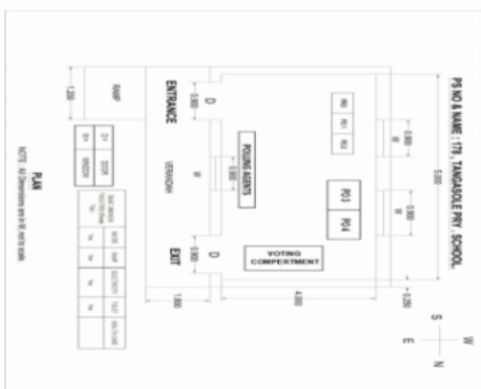

নির্বাচক নিবন্ধন আধিকারিকের স্বাক্ষর

Nazri Naksha

Google Map View

Polling Station Building Front View

Polling Station Front View

Cad View

Key MAP View

1 নাম : সুকুমার ভক্তা পিতার নাম: কাঁদন ভক্তা বাড়ির নং : n0001 বয়স : 48 লিঙ্গ : পুরুষ	BXB2816130 ফটো উপলব্ধ	2 নাম : শ্যামলী আড়ি স্বামীর নাম: চামটু আড়ি বাড়ির নং : n0002 বয়স : 69 লিঙ্গ : মহিলা	WB/32/225/066104 ফটো উপলব্ধ	3 নাম : গুপেন আড়ি পিতার নাম: চামটু আড়ি বাড়ির নং : n0002 বয়স : 41 লিঙ্গ : পুরুষ	BXB2891547 ফটো উপলব্ধ
4 নাম : সুরেন আড়ি পিতার নাম: চামটু আড়ি বাড়ির নং : n0002 বয়স : 41 লিঙ্গ : পুরুষ	BXB2891158 ফটো উপলব্ধ	5 নাম : চঞ্চলা আড়ি স্বামীর নাম: সুরেন আড়ি বাড়ির নং : n0002 বয়স : 39 লিঙ্গ : মহিলা	BXB2816155 ফটো উপলব্ধ	Q 6 নাম : অনিমা আড়ি স্বামীর নাম: গুপেন আড়ি বাড়ির নং : বয়স : 40 লিঙ্গ : মহিলা	YNG0737643 ফটো উপলব্ধ
7 নাম : বুদ্ধেশ্বর আড়ি পিতার নাম: সুরেন আড়ি বাড়ির নং : এন0002 বয়স : 21 লিঙ্গ : পুরুষ	YNG2530673 ফটো উপলব্ধ	8 নাম : খেপা আড়ি পিতার নাম: দান্দু আড়ি বাড়ির নং : n0003 বয়স : 69 লিঙ্গ : পুরুষ	WB/32/225/066195 ফটো উপলব্ধ	9 নাম : ইন্দ্র আড়ি পিতার নাম: দান্দু আড়ি বাড়ির নং : n0010 বয়স : 54 লিঙ্গ : পুরুষ	WB/32/225/066557 ফটো উপলব্ধ
10 নাম : অঞ্জলী আড়ি স্বামীর নাম: ঝাঁপু আড়ি বাড়ির নং : n0009 বয়স : 54 লিঙ্গ : মহিলা	BXB0134510 ফটো উপলব্ধ	11 নাম : ঝাঁপু আড়ি পিতার নাম: দান্দু আড়ি বাড়ির নং : n0009 বয়স : 64 লিঙ্গ : পুরুষ	WB/32/225/066520 ফটো উপলব্ধ	12 নাম : ফুদু আড়ি স্বামীর নাম: খেপা আড়ি বাড়ির নং : n0003 বয়স : 64 লিঙ্গ : মহিলা	WB/32/225/066502 ফটো উপলব্ধ
13 নাম : লক্ষী আড়ি স্বামীর নাম: ইন্দ্র আড়ি বাড়ির নং : n0010 বয়স : 50 লিঙ্গ : মহিলা	WB/32/225/066898 ফটো উপলব্ধ	14 নাম : শৌভিক সাঁতরা পিতার নাম: ইন্দ্রজিত সাঁতরা বাড়ির নং : এন001 বয়স : 23 লিঙ্গ : পুরুষ	YNG2386969 ফটো উপলব্ধ	15 নাম : ময়না আড়ি স্বামীর নাম: হরেকৃষ্ণ আড়ি বাড়ির নং : না বয়স : 28 লিঙ্গ : মহিলা	YNG1974575 ফটো উপলব্ধ
16 নাম : পালবী সিং স্বামীর নাম: বাপি সিং বাড়ির নং : এন001 বয়স : 22 লিঙ্গ : মহিলা	YNG2445633 ফটো উপলব্ধ	17 নাম : জ্যোৎস্না ভক্তা স্বামীর নাম: সুকুমার ভক্তা বাড়ির নং : n0001 বয়স : 43 লিঙ্গ : মহিলা	BXB2816148 ফটো উপলব্ধ	18 নাম : নিপেন আড়ি পিতার নাম: খেপা আড়ি বাড়ির নং : এন0003 বয়স : 35 লিঙ্গ : পুরুষ	YNG1980713 ফটো উপলব্ধ
19 নাম : মীরা নায়েক পিতার নাম: ইন্দ্র আড়ি বাড়ির নং : এন0010 বয়স : 29 লিঙ্গ : মহিলা	YNG2530996 ফটো উপলব্ধ	20 নাম : লতিকা মল্লিক পিতার নাম: রথু মল্লিক বাড়ির নং : এন0010 বয়স : 27 লিঙ্গ : মহিলা	YNG1973601 ফটো উপলব্ধ	21 নাম : পান্ডব আড়ি পিতার নাম: ইন্দ্র আড়ি বাড়ির নং : এন0010 বয়স : 27 লিঙ্গ : পুরুষ	YNG2530921 ফটো উপলব্ধ
22 নাম : চৈতালি আড়ি স্বামীর নাম: পান্ডব আড়ি বাড়ির নং : এন0010 বয়স : 24 লিঙ্গ : মহিলা	YNG2530848 ফটো উপলব্ধ	23 নাম : নিরুপমা আড়ি স্বামীর নাম: নিপেন আড়ি বাড়ির নং : এন0003 বয়স : 33 লিঙ্গ : মহিলা	YNG2015501 ফটো উপলব্ধ	24 নাম : অক্ষয় আড়ি পিতার নাম: শম্ভু আড়ি বাড়ির নং : N5555 বয়স : 25 লিঙ্গ : পুরুষ	YNG2209260 ফটো উপলব্ধ
25 নাম : ভবানী মাহাত স্বামীর নাম: বুদ্ধেশ্বর মাহাত বাড়ির নং : এন001 বয়স : 36 লিঙ্গ : মহিলা	ZHX1497593 ফটো উপলব্ধ	26 নাম : কাকলি সিং স্বামীর নাম: ধনঞ্জয় সিং বাড়ির নং : এন001 বয়স : 25 লিঙ্গ : মহিলা	YNG2386910 ফটো উপলব্ধ	27 নাম : সন্ধ্যা কোটাল পিতার নাম: কৃষ্ণা কোটাল বাড়ির নং : এন0025 বয়স : 29 লিঙ্গ : পুরুষ	YNG1968890 ফটো উপলব্ধ
28 নাম : উষা কোটাল স্বামীর নাম: লাল্টু কোটাল বাড়ির নং : এন0017 বয়স : 31 লিঙ্গ : মহিলা	YNG1968916 ফটো উপলব্ধ	29 নাম : লাল্টু কোটাল পিতার নাম: টুটকা কোটাল বাড়ির নং : এন0017 বয়স : 33 লিঙ্গ : পুরুষ	YNG1968866 ফটো উপলব্ধ	30 নাম : অসীম মাহাত পিতার নাম: উপেন্দ্র মাহাত বাড়ির নং : N0025 বয়স : 25 লিঙ্গ : পুরুষ	YNG2230936 ফটো উপলব্ধ