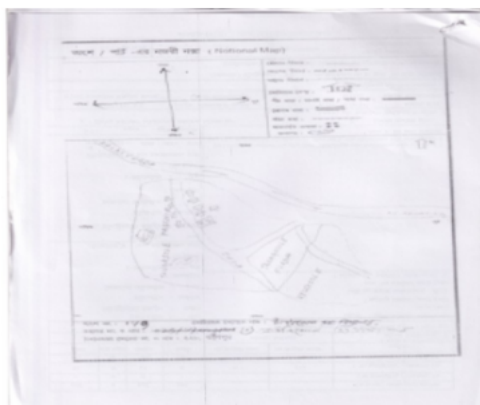

Nazri Naksha