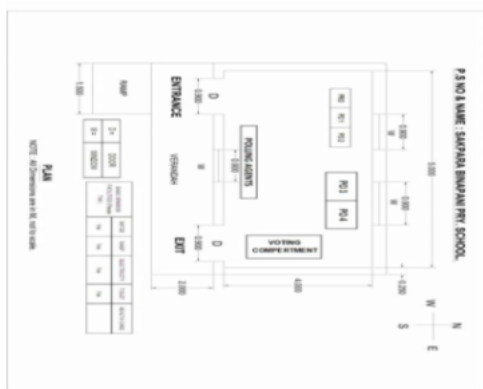

নির্বাচক নিবন্ধন আধিকারিকের স্বাক্ষর

Nazri Naksha

Google Map View

Polling Station Building Front View

Polling Station Front View

Cad View

Key MAP View

1 নাম : রাজ আড়ি পিতার নাম: সুকুমার আড়ি বাড়ির নং : n0095 বয়স : 23 লিঙ্গ : পুরুষ	YNG2425684 ফটো উপলব্ধ	2 নাম : শীবা আড়ি পিতার নাম: রমেশ আড়ি বাড়ির নং : এন0095 বয়স : 23 লিঙ্গ : পুরুষ	YNG2374155 ফটো উপলব্ধ	3 নাম : রানী কাচারি স্বামীর নাম: মেরেম কাচারি বাড়ির নং : n0103 বয়স : 56 লিঙ্গ : মহিলা	YNG1595941 ফটো উপলব্ধ
4 নাম : শ্যাম সুন্দর মুর্মা পিতার নাম: সুরেন্দ্র নাথ মুর্মা বাড়ির নং : এন0008 বয়স : 23 লিঙ্গ : পুরুষ	YNG2353910 ফটো উপলব্ধ	5 নাম : বিরাম কিস্কু পিতার নাম: চৈতন কিস্কু বাড়ির নং : n0008 বয়স : 57 লিঙ্গ : পুরুষ	WB/32/225/066632 ফটো উপলব্ধ	6 নাম : টুনি কিস্কু স্বামীর নাম: মৃগেন কিস্কু বাড়ির নং : n0008 বয়স : 47 লিঙ্গ : মহিলা	BXB2039071 ফটো উপলব্ধ
7 নাম : মালতী কিস্কু স্বামীর নাম: শক্ত কিস্কু বাড়ির নং : n0008 বয়স : 50 লিঙ্গ : মহিলা	WB/32/225/066336 ফটো উপলব্ধ	8 নাম : শক্ত কিস্কু পিতার নাম: চৈতন কিস্কু বাড়ির নং : n0008 বয়স : 63 লিঙ্গ : পুরুষ	YNG2604650 ফটো উপলব্ধ	9 নাম : শিবু কিস্কু পিতার নাম: সনাতন কিস্কু বাড়ির নং : এন0087 বয়স : 37 লিঙ্গ : পুরুষ	YNG2019628 ফটো উপলব্ধ
10 নাম : দীপু কিস্কু পিতার নাম: শক্ত কিস্কু বাড়ির নং : n0008 বয়স : 29 লিঙ্গ : পুরুষ	YNG1904614 ফটো উপলব্ধ	11 নাম : সোমা ঘোষ স্বামীর নাম: রবি ঘোষ বাড়ির নং : 279 বয়স : 36 লিঙ্গ : মহিলা	YNG1367325 ফটো উপলব্ধ	12 নাম : রবি ঘোষ পিতার নাম: ভূতনাথ ঘোষ বাড়ির নং : 279 বয়স : 40 লিঙ্গ : পুরুষ	BXB3039468 ফটো উপলব্ধ
13 নাম : বেনু ঘোষ পিতার নাম: ভূতনাথ ঘোষ বাড়ির নং : n0019 বয়স : 45 লিঙ্গ : পুরুষ	BXB2039105 ফটো উপলব্ধ	14 নাম : গীতা ঘোষ স্বামীর নাম: শিবু ঘোষ বাড়ির নং : n0019 বয়স : 47 লিঙ্গ : মহিলা	BXB2474492 ফটো উপলব্ধ	15 নাম : শিবু ঘোষ পিতার নাম: ভূতনাথ ঘোষ বাড়ির নং : n0019 বয়স : 50 লিঙ্গ : পুরুষ	BXB2891406 ফটো উপলব্ধ
16 নাম : কৃষ্ণ ঘোষ পিতার নাম: শিবু ঘোষ বাড়ির নং : এন0019 বয়স : 24 লিঙ্গ : পুরুষ	YNG2353472 ফটো উপলব্ধ	17 নাম : অশোক ঘোষ পিতার নাম: ভূতনাথ ঘোষ বাড়ির নং : n0019 বয়স : 37 লিঙ্গ : পুরুষ	YNG1191964 ফটো উপলব্ধ	18 নাম : বার্না টেকি স্বামীর নাম: সুজয় টেকি বাড়ির নং : n0077 বয়স : 33 লিঙ্গ : মহিলা	YNG1874726 ফটো উপলব্ধ
19 নাম : সাধু দাস পিতার নাম: পার্বতী দাস বাড়ির নং : n0010 বয়স : 78 লিঙ্গ : পুরুষ	WB/32/225/066858 ফটো উপলব্ধ	20 নাম : সেফালী দাস স্বামীর নাম: নির্মল দাস বাড়ির নং : n0010 বয়স : 35 লিঙ্গ : মহিলা	YNG1477553 ফটো উপলব্ধ	21 নাম : নির্মল দাস পিতার নাম: সাধু দাস বাড়ির নং : n0010 বয়স : 45 লিঙ্গ : পুরুষ	BXB2039113 ফটো উপলব্ধ
22 নাম : ভবানী দাস স্বামীর নাম: সাধু দাস বাড়ির নং : n0010 বয়স : 68 লিঙ্গ : মহিলা	WB/32/225/066268 ফটো উপলব্ধ	23 নাম : অমল দাস পিতার নাম: সাধু দাস বাড়ির নং : n0010 বয়স : 43 লিঙ্গ : পুরুষ	BXB3097458 ফটো উপলব্ধ	24 নাম : কমল দাস পিতার নাম: সাধু দাস বাড়ির নং : n0010 বয়স : 34 লিঙ্গ : পুরুষ	YNG1367309 ফটো উপলব্ধ
25 নাম : কাকলী দোলাই স্বামীর নাম: শংকর দোলাই বাড়ির নং : n0003 বয়স : 41 লিঙ্গ : মহিলা	BXB3097474 ফটো উপলব্ধ	26 নাম : শংকর দোলাই পিতার নাম: কান্তীক দোলাই বাড়ির নং : n0003 বয়স : 57 লিঙ্গ : পুরুষ	WB/32/225/066490 ফটো উপলব্ধ	27 নাম : অনিতা দোলাই স্বামীর নাম: রেবা দোলাই বাড়ির নং : এন12 বয়স : 26 লিঙ্গ : মহিলা	YNG2000297 ফটো উপলব্ধ
28 নাম : রাজু দোলাই পিতার নাম: সঙ্কর দোলাই বাড়ির নং : এন12 বয়স : 27 লিঙ্গ : পুরুষ	YNG2000115 ফটো উপলব্ধ	29 নাম : রেবা দোলাই পিতার নাম: মিলন দোলাই বাড়ির নং : এন12 বয়স : 30 লিঙ্গ : পুরুষ	YNG1973775 ফটো উপলব্ধ	30 নাম : সঙ্গীতা দোলাই স্বামীর নাম: সনু দোলাই বাড়ির নং : এন0096 বয়স : 26 লিঙ্গ : মহিলা	YNG2374445 ফটো উপলব্ধ